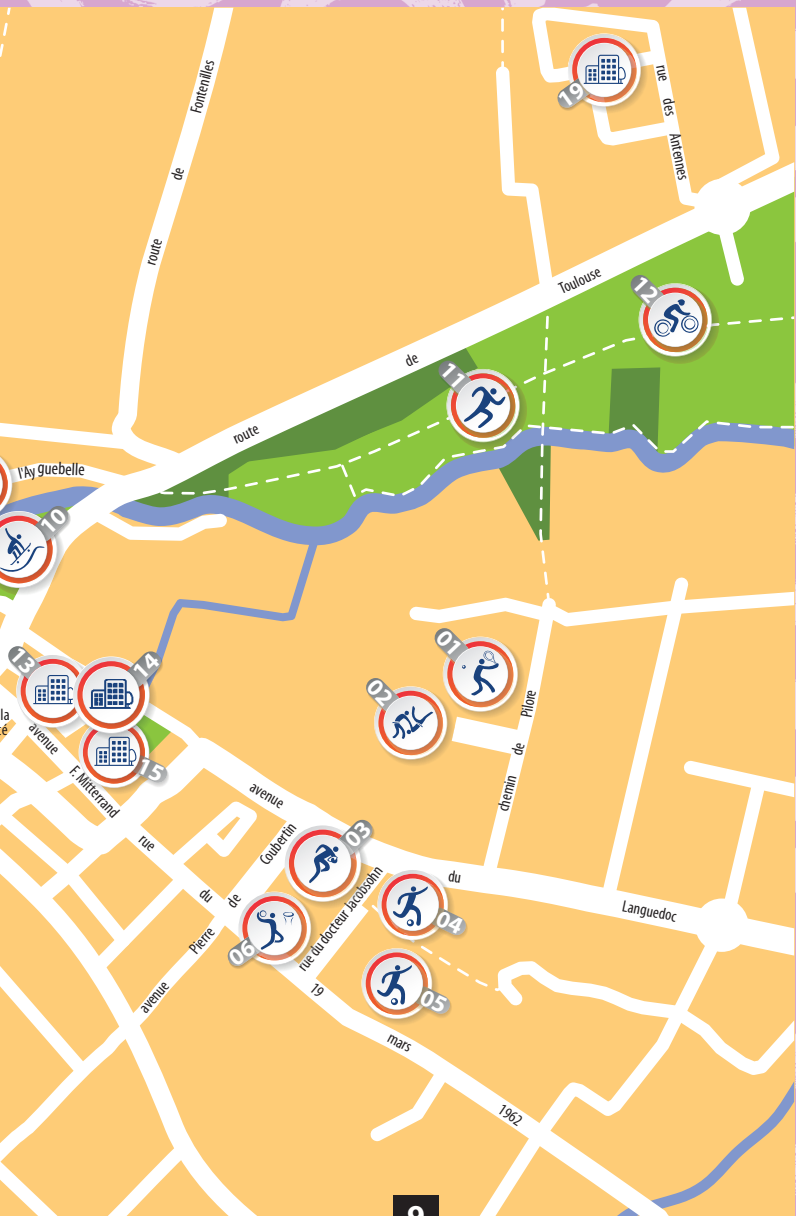

1. Terrains tennis
2. Gymnase du Cossec
3. Stade d'honneur rugby
4. Terrain multisports (City Park)
5. Stades football
6. Aire multisports
7. Piscine d'été Aqua Bella
8. Boulodrome de plein air
9. Boulodrome couvert
10. Skate Park
- 11&12. Coulée verte Bernard Tarride
13. Médiathèque Albert Camus
14. Espace Gravette
15. L'Escalys & MJCCS
16. Foyer du 3e âge & salle Libiet
17. Centre des Glycines & salle Antonin Chelle
18. Maison de la musique
19. Salle du Moulin de la Jalousie