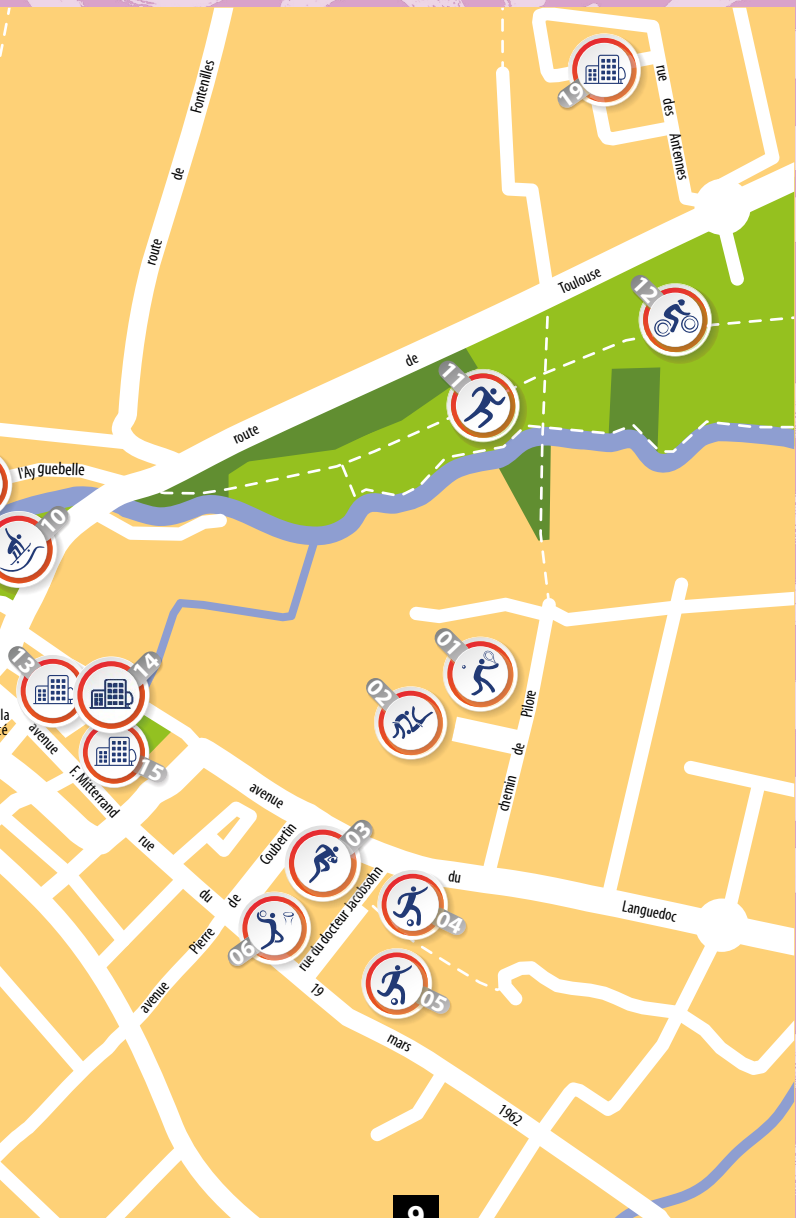

1. Terrains tennis
2. Gymnase du Cossec
3. Stade d'honneur rugby
4. Terrain multisports (City Park)
5. Stades football
6. Aire multisports
7. Piscine d'été Aqua Bella
8. Boulodrome de plein air
9. Boulodrome couvert
10. Skate Park
- 11&12. Coulée verte Bernard Tarride
13. Médiathèque Albert Camus
14. Espace Gravette
15. L'Escalys & MJCCS
16. Foyer du 3e âge & salle Libiet
17. Centre des Glycines & salle Antonin Chelle
18. Maison de la musique
19. Salle du Moulin de la Jalousie