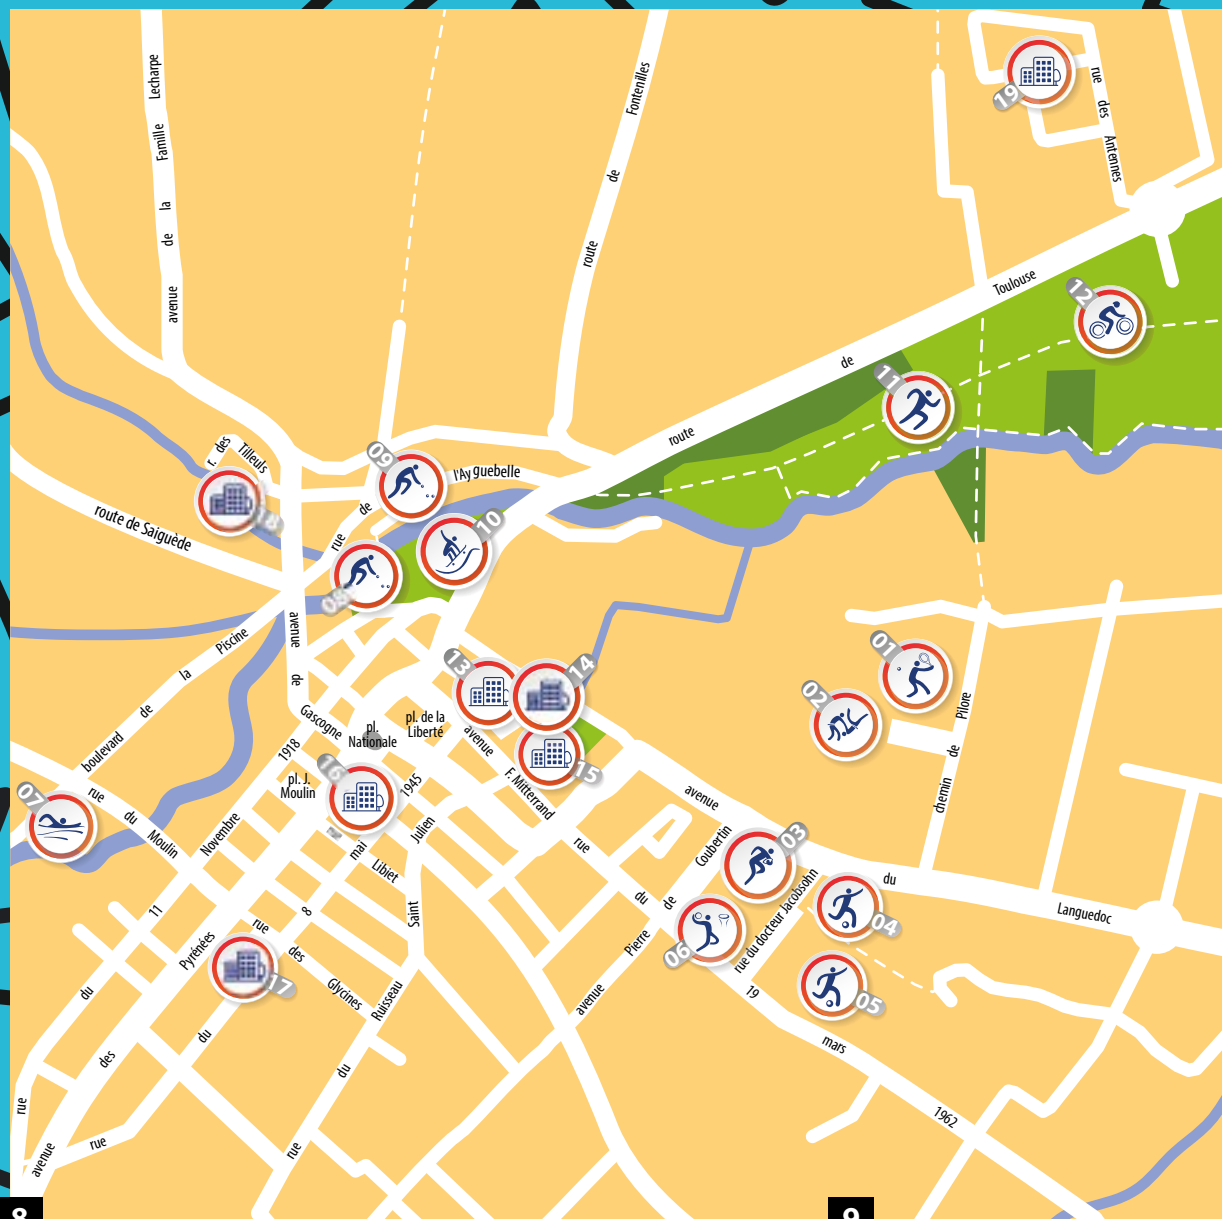

1. Terrains tennis
2. Gymnase du Coséc
3. Stade d'honneur rugby
4. Terrain multisports (City Park)
5. Stades football
6. Aire multisports
7. Piscine d'été Aqua Bella
8. Boulodrome de plein air
9. Boulodrome couvert
10. Skate Park
- 11&12. Coulée verte Bernard Tarride
13. Médiathèque Albert Camus
14. Espace Gravette
15. L'Escalys & MJCCS
16. Foyer du 3e âge & salle Libiet
17. Centre des Glycines & salle Antonin Chelle
18. Maison de la musique
19. Salle du Moulin de la Jalousie