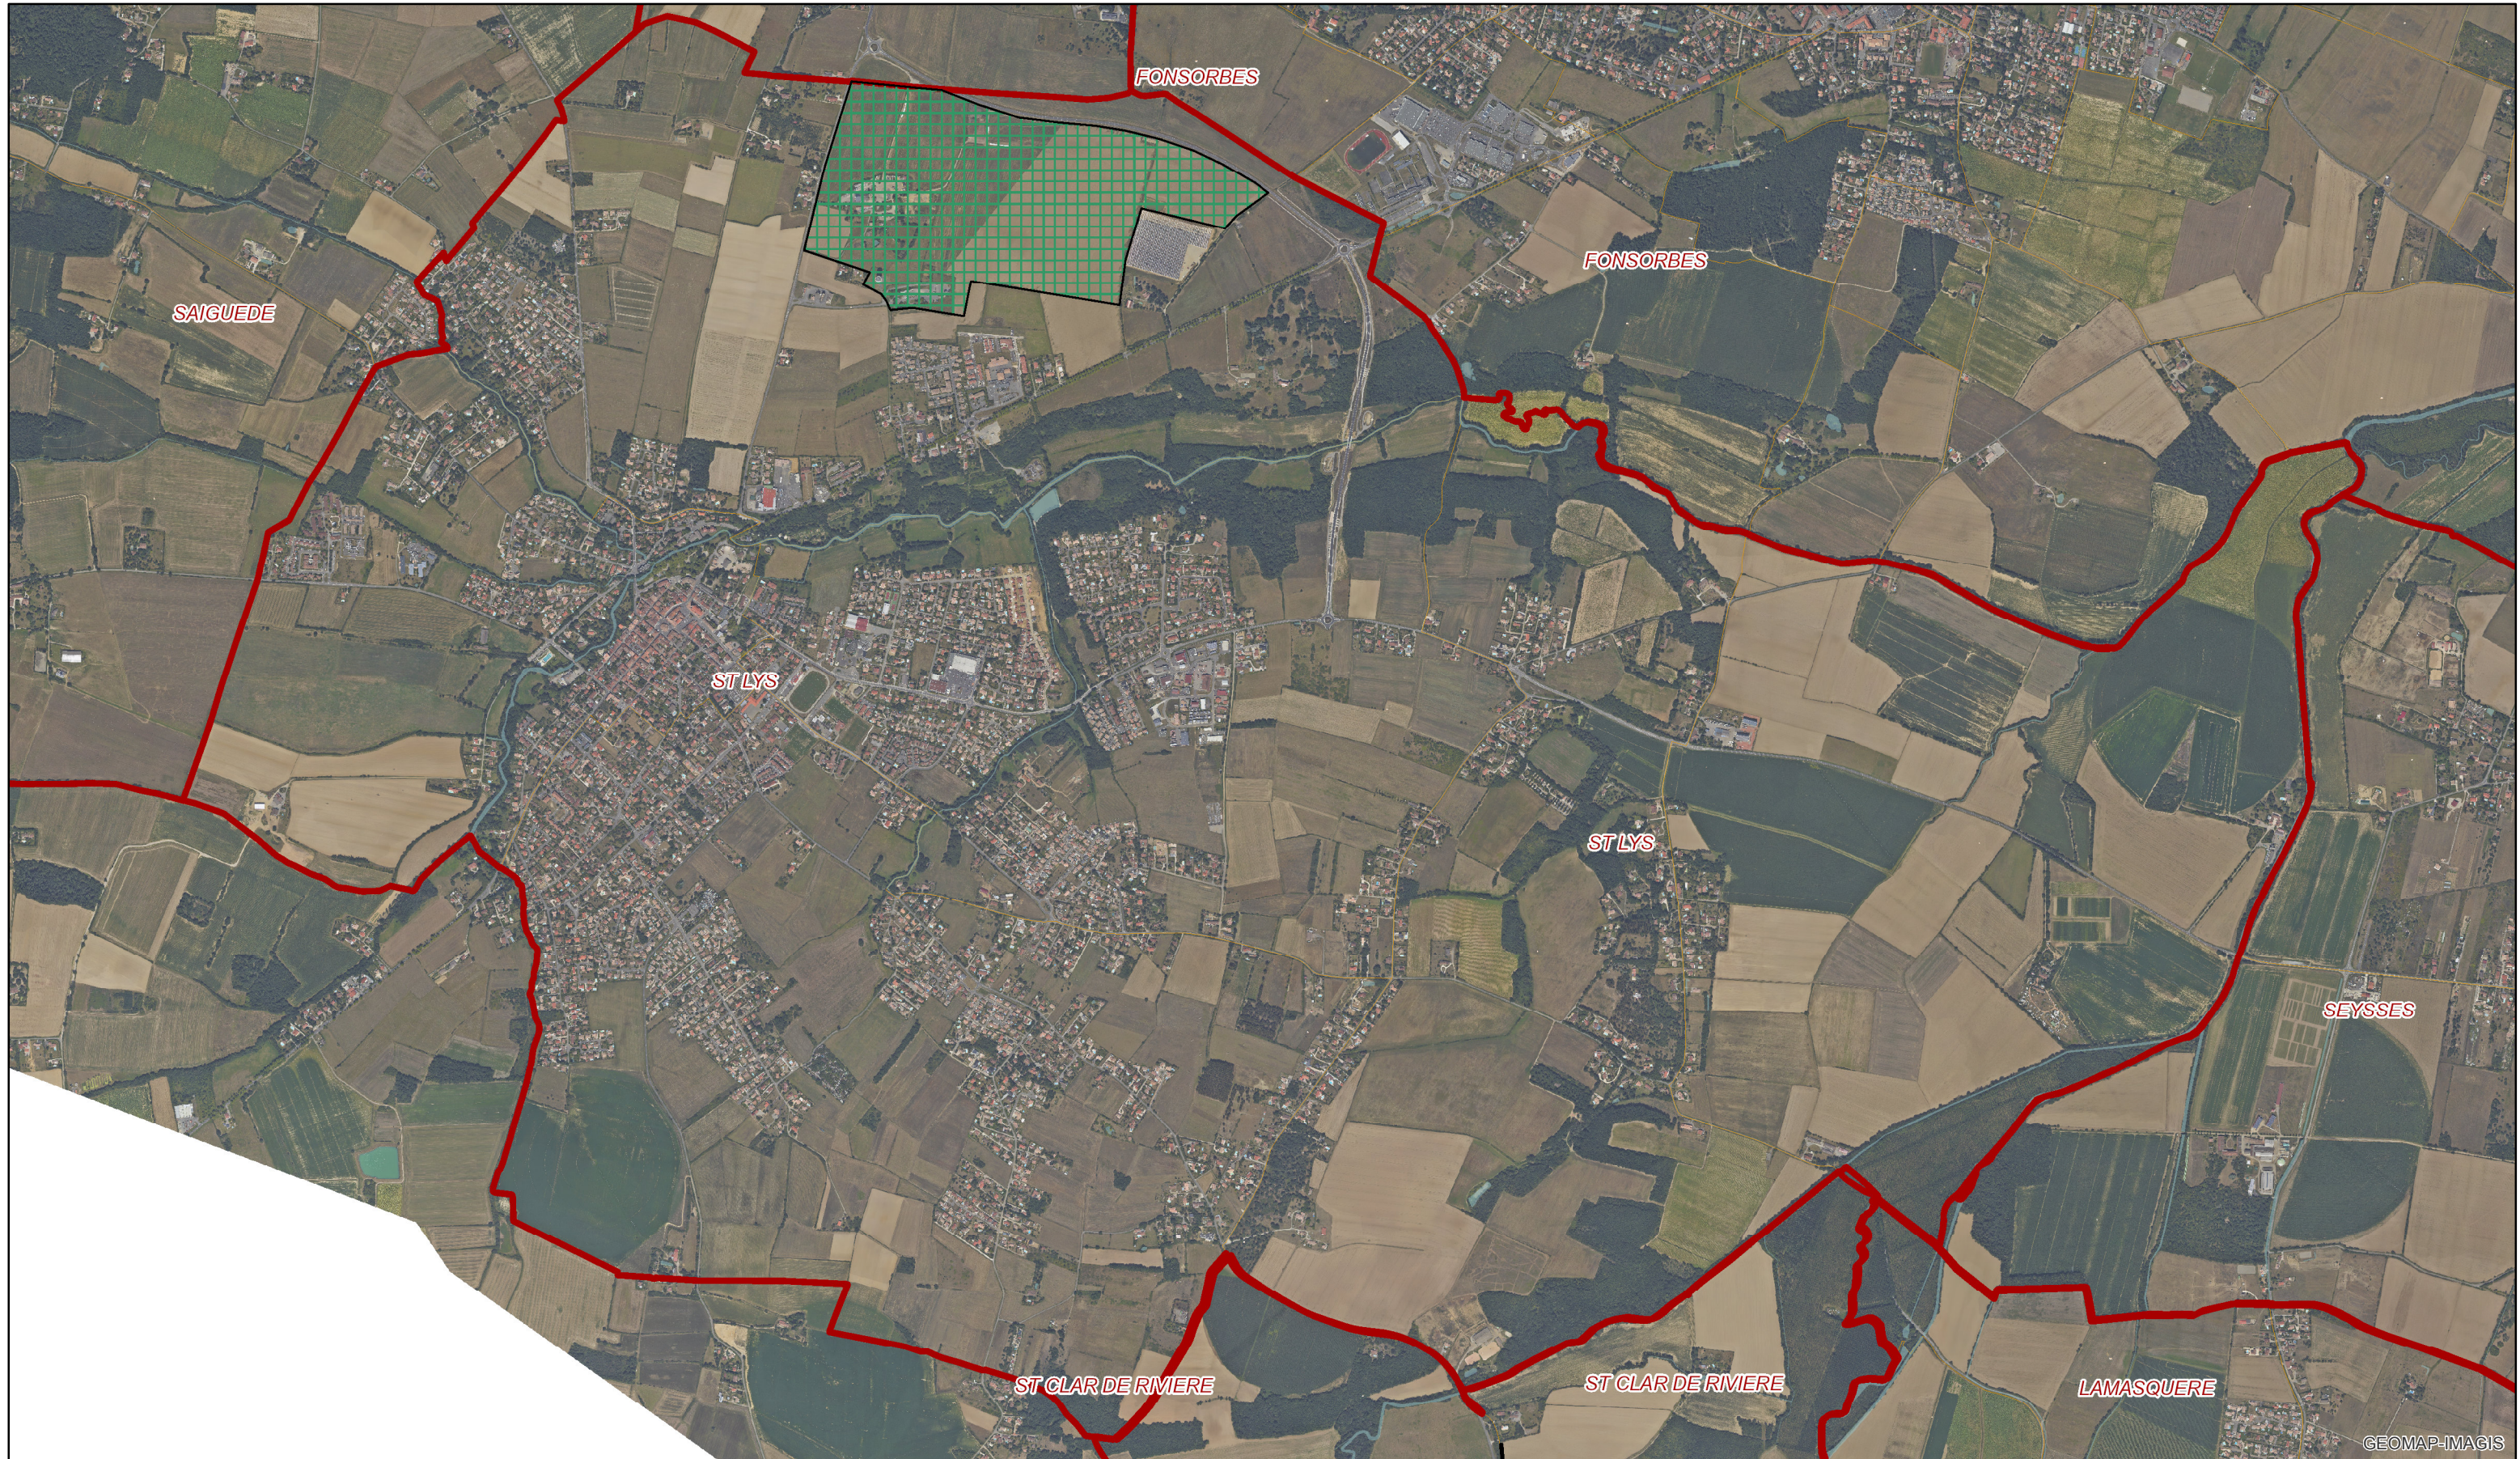

Biomasse

GEOMAP-IMAGIS

1:21 000

0 160 320 480 640 m

N

17/01/2024