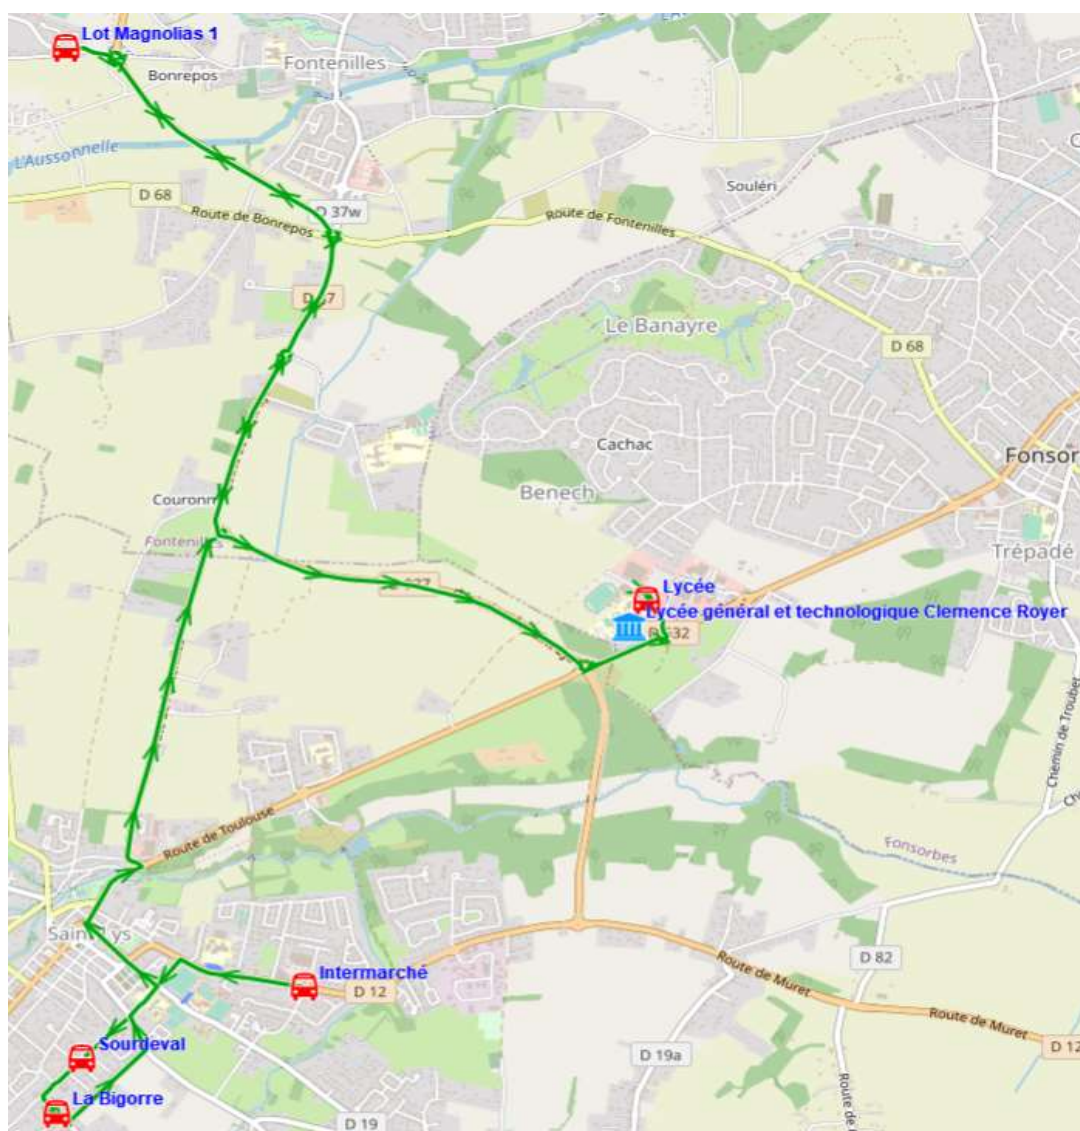

## Ligne : S8032 - ST LYS-LYCEE FONSORBES

Validité à partir du 15/08/2022

Scol Course : Oui

Commune	Itinéraires Km en charge Point d'arrêt	S8032A01 14,44 Immjv---
SAINT-LYS	Intermarché	07:15
	Sourdeval	07:20
	La Bigorre	07:21
FONTENILLES	Lot Magnolias 1	07:31
FONSORBES	Lycée	07:50

### Transporteur

VNI-TRANSEUROCARS

## Ligne : S8032 - ST LYS-LYCEE FONSORBES

Validité à partir du 15/08/2022

Scol Course :		Oui	Oui
Commune	Itinéraires Km en charge Point d'arrêt	S8032R01 14,12 --m-----	S8032R01 14,12 lm-jv---
FONSORBES	Lycée	12:15	17:40
FONTENILLES	Lot Magnolias 1	12:25	17:50
SAINT-LYS	Sourdeval	12:34	17:59
	La Bigorre	12:35	18:00
	Intermarché	12:40	18:05