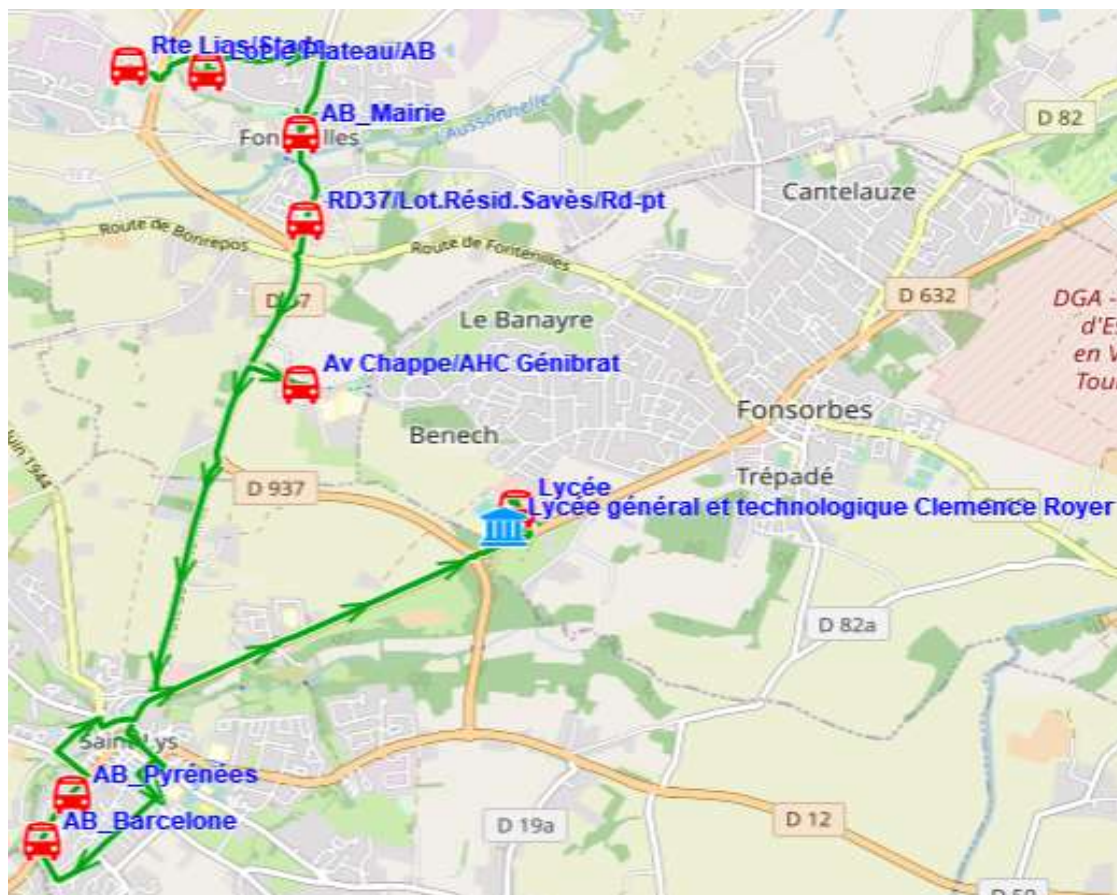

## Ligne : S8031 - FONTENILLES LYCEE FONSORBES

Validité à partir du 15/08/2022

Scol Course :		Oui
Commune	Itinéraires Km en charge Point d'arrêt	S8031A01 14,26 Immjv---
FONTENILLES	Rte Lias/Stade	07:14
	Lot le Plateau/AB	07:17
	AB_Mairie	07:21
	RD37/Lot.Résid.Savès/Rd-pt	07:24
	Av Chappe/AHC Génibrat	07:26
SAINT-LYS	AB_Barcelone	07:37
	AB_Pyrénées	07:38
FONSORBES	Lycée	07:45

### Transporteur

VERDIE AUTOCARS (DREMIL)

## Ligne : S8031 - FONTENILLES LYCEE FONSORBES

Validité à partir du 15/08/2022

Scol Course :		Oui	Oui
Commune	Itinéraires Km en charge Point d'arrêt	S8031R01 17,22 --m-----	S8031R01 17,22 lm-jv---
FONSORBES	Lycée	12:15	17:40
SAINT-LYS	AB_Barcelone	12:27	17:52
	AB_Pyrénées	12:28	17:53
FONTENILLES	Av Chappe/AHC Génibrat	12:35	18:00
	Rte Lias/Stade	12:42	18:07
	Lot le Plateau/AB	12:45	18:10
	AB_Mairie	12:49	18:14
	RD37/Lot.Résid.Savès/Rd-pt	12:52	18:17