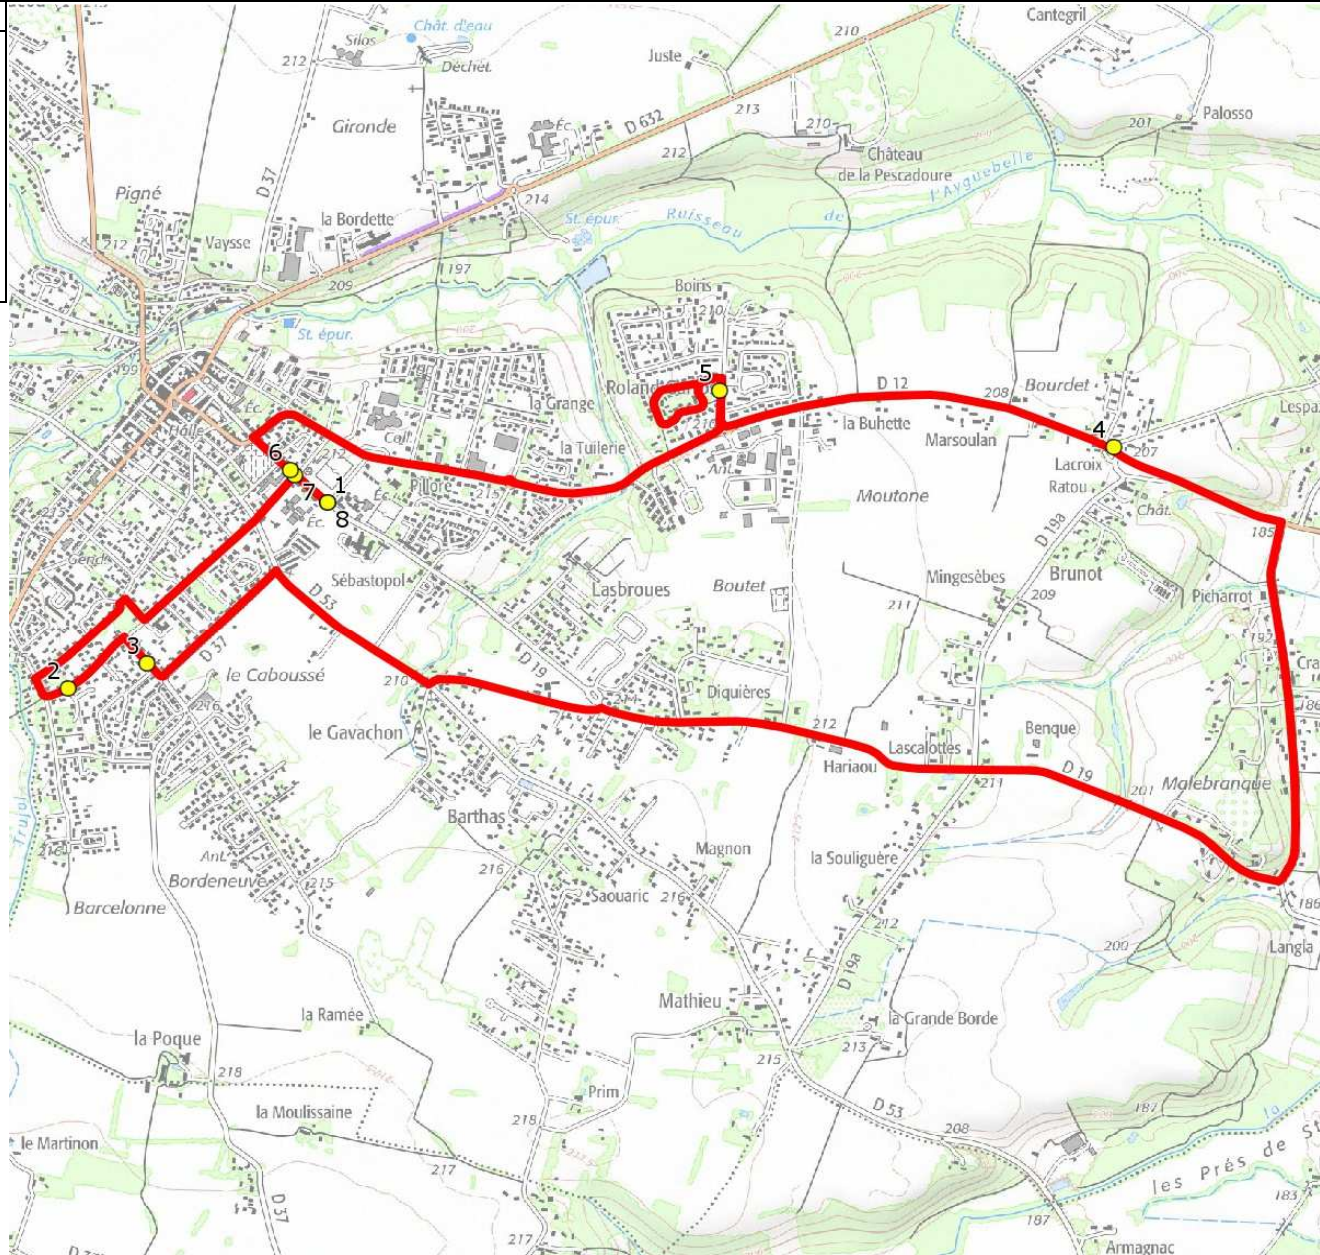

Mise à jour : 01/08/2023	Ligne : ST LYS-ECOLES ST LYS	Ligne N° : S8342
Marché (année de notification-durée) : 2023-5 2BC	Transporteur : VERDIE AUTOCARS	Km en charge : 12 Km
Nombre de places assises : 33 pl	Sous-traitant :	Année : 2014

ITINERAIRE INDICATIF (ALLER)	LMMJV--
SAINT-LYS	
1. Ecole Maternelle Petit Prince	07:38 (1)
2. R Holentis/ABCDn1523 Holentis	07:42
3. Abribus La Bigorre	07:44
4. Abribus_Bourdet	07:54
5. Abribus _F. Verdier	08:01
6. Ecole Elémentaire Artaud 1	08:10
7. Ecole Elémentaire Artaud 2	08:15
8. Ecole Maternelle Petit Prince	08:20

Renvoi/Nota :
1 : Accompagnatrice

DIRECTION DES TRANSPORTS

Mise à jour : 01/08/2023 Marché (année de notification-durée) : 2023-5 2BC Nombre de places assises : 33 pl	Ligne : ST LYS-ECOLES ST LYS Transporteur : VERDIE AUTOCARS Sous-traitant :	Ligne N° : S8342 Km en charge : 12 Km Année : 2014
---	---	--

ITINERAIRE INDICATIF (RETOUR)	LM-JV--	Merc
SAINT-LYS		
1. Ecole Elémentaire Artaud 1	16:25	11:40
2. Ecole Maternelle Petit Prince	16:30	11:45
3. R Holentis/ABCDn1523 Holentis	16:34	11:49
4. Abribus La Bigorre	16:36	11:51
5. Abribus_Bourdet	16:44	11:59
6. Abribus _F. Verdier	16:50	12:05
7. Ecole Maternelle Petit Prince	16:53	12:08