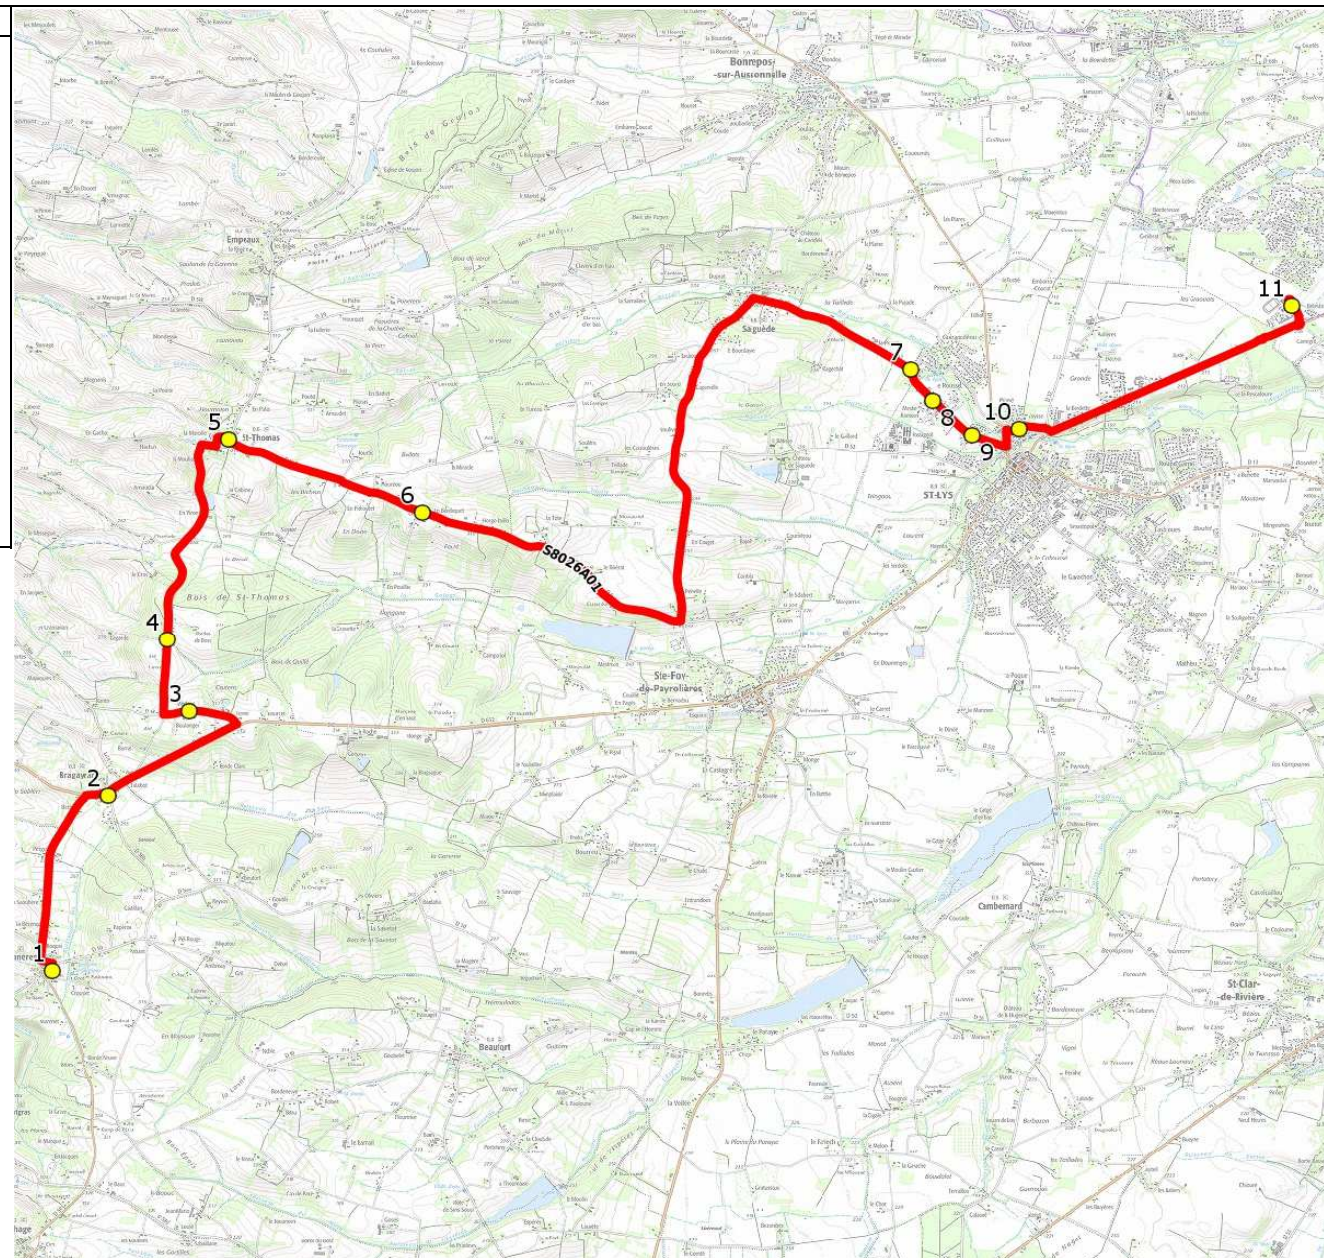

Mise à jour : 15/08/2023

Ligne : SABONNERES-LYCEE FONSORBES

Ligne N° : S8026

Marché (année de notification-durée) : 2018-7

Transporteur : VNI-TRANSEUROCARS

Km en charge : 23 Km

Nombre de places assises : 58 pl

Sous-traitant :

Année : 2015

ITINERAIRE INDICATIF (ALLER)	LMMJV--
<b>SABONNERES</b>	
1. ABCDn1436 Ecole-Mairie	07:12
<b>BRAGAYRAC</b>	
2. PI Cazac/Voie de Bus	07:16
3. RD58e/Planes	07:18
4. RD58/Lagarde	07:20
<b>SAINT-THOMAS</b>	
5. ABCDn0285 Mairie	07:23
6. ABCDn0856 En Berduquet	07:26
<b>SAIGUEDE</b>	
7. RD19/AHC La Couronne/C6	07:36
<b>SAINT-LYS</b>	
8. Rte Saiguède/Mestre Ramoun	07:37
9. Rte Saiguède/R Jeanne Villeneuve	07:38
10. Ch Vaysse/Ch Fustié/C6	07:40
<b>FONSORBES</b>	
11. Lycée	07:45

# DIRECTION DES TRANSPORTS

Mise à jour : 15/08/2023 Marché (année de notification-durée) : 2018-7 Nombre de places assises : 58 pl	Ligne : SABONNERES-LYCEE FONSORBES Transporteur : VNI-TRANSEUROCARs Sous-traitant :	Ligne N° : S8026 Km en charge : 23 Km Année : 2015
---	---	--

ITINERAIRE INDICATIF (RETOUR)	LM-JV--	Merc
FONSORBES		
1. Lycée	17:40	12:15
SAINT-LYS		
2. Ch Vaysse/Ch Fustié/C6	17:45	12:20
3. Rte Saiguède/R Jeanne Villeneuve	17:47	12:22
4. Rte Saiguède/Mestre Ramoun	17:49	12:24
SAIGUEDE		
5. RD19/AHC La Couronne/C6	17:50	12:25
SAINT-THOMAS		
6. ABCDn0856 En Berduquet	18:00	12:35
7. ABCDn0285 Mairie	18:03	12:38
BRAGAYRAC		
8. RD58/Lagarde	18:06	12:41
9. RD58e/Planes	18:08	12:43
10. PI Cazac/Voie de Bus	18:10	12:45
SABONNERES		
11. ABCDn1436 Ecole-Mairie	18:13	12:48