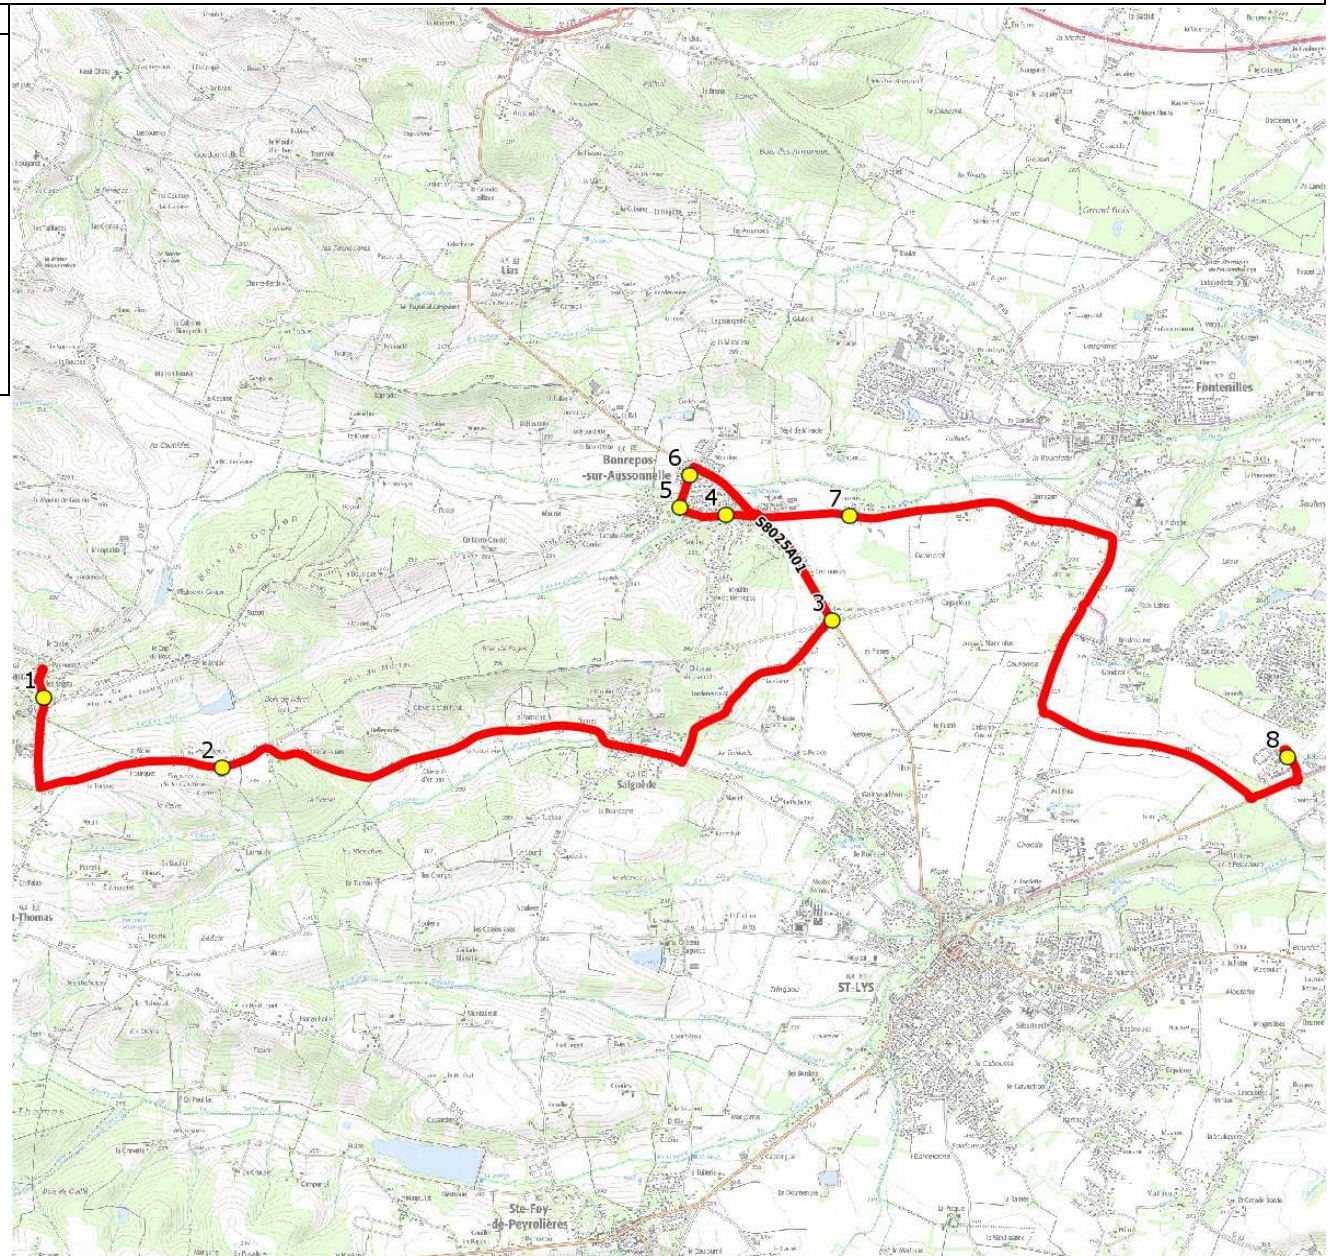

Mise à jour : 15/08/2023

Ligne : EMPEAUX-LYCEE FONSORBES

Ligne N° : S8025

Marché (année de notification-durée) : 2021-7

Transporteur : VERDIE AUTOCARS

Km en charge : 18 Km

Nombre de places assises : 59 pl

Sous-traitant :

Année : 2019

ITINERAIRE INDICATIF (ALLER)	LMMJV--
EMPEAUX	
1. La Rivière/ABCD Ecole	07:12
SAINT-THOMAS	
2. Vis à vis Paguères de la Chutère	07:16
BONREPOS-SUR-AUSSONNELLE	
3. ABCDn0906 Les Cantous	07:24
4. Atribus La Goutte	07:27
5. Atribus Village	07:29
6. Atribus Guignerou	07:31
7. RD68/Tourneris/P Amov	07:34
FONSORBES	
8. Lycée	07:45

Année : 2019

ITINERAIRE INDICATIF (RETOUR)	LM-JV--	Merc
FONSORBES		
1. Lycée	17:40	12:15
BONREPOS-SUR-AUSSONNELLE		
2. RD68/Tourneris/P Amov	17:53	12:28
3. Atribus La Goutte	17:55	12:30
4. Atribus Village	17:56	12:31
5. Atribus Guignerou	17:57	12:32
6. ABCDn0906 Les Cantous	18:00	12:35
SAINT-THOMAS		
7. Atribus Paguères de la Chutère	18:08	12:43
EMPEAUX		
8. La Rivière/ABCD Ecole	18:12	12:47