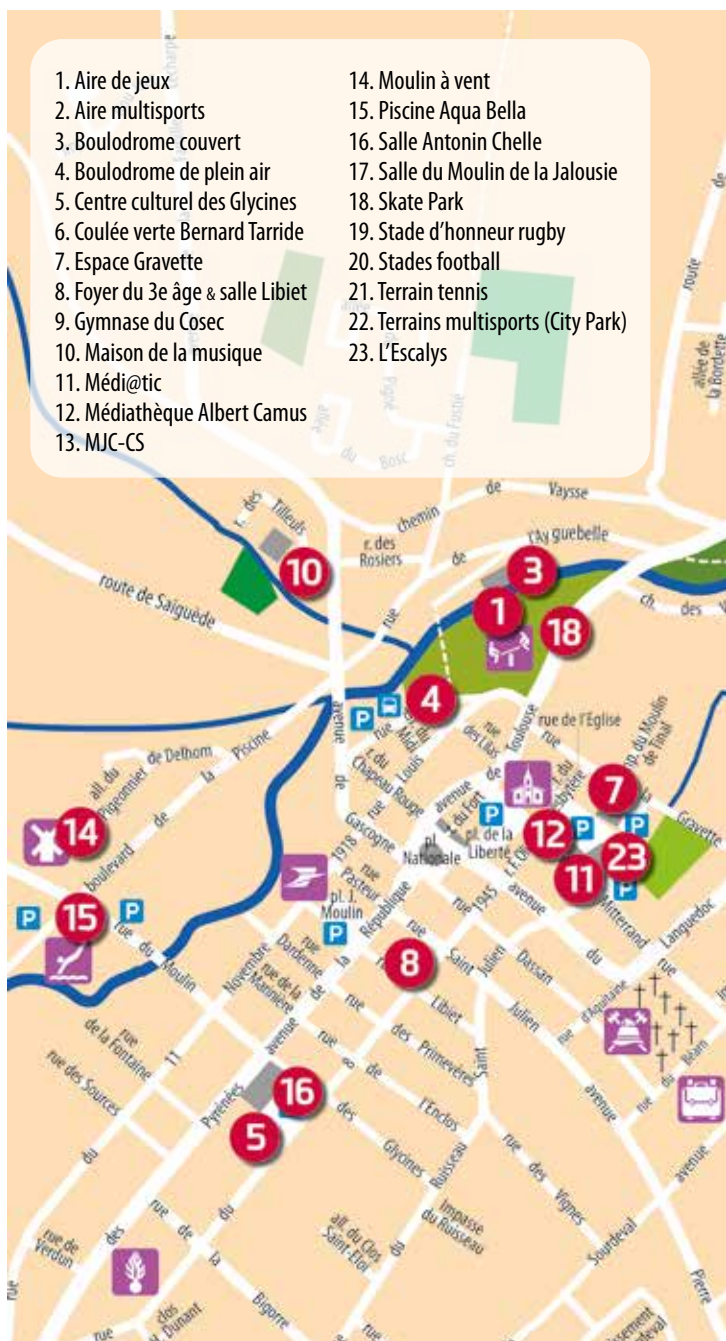

1. Aire de jeux
2. Aire multisports
3. Boulodrome couvert
4. Boulodrome de plein air
5. Centre culturel des Glycines
6. Coulée verte Bernard Tarride
7. Espace Gravette
8. Foyer du 3e âge & salle Libiet
9. Gymnase du Coséc
10. Maison de la musique
11. Médi@tic
12. Médiathèque Albert Camus
13. MJC-CS
14. Moulin à vent
15. Piscine Aqua Bella
16. Salle Antonin Chelle
17. Salle du Moulin de la Jalousie
18. Skate Park
19. Stade d'honneur rugby
20. Stades football
21. Terrain tennis
22. Terrains multisports (City Park)
23. L'Escalys