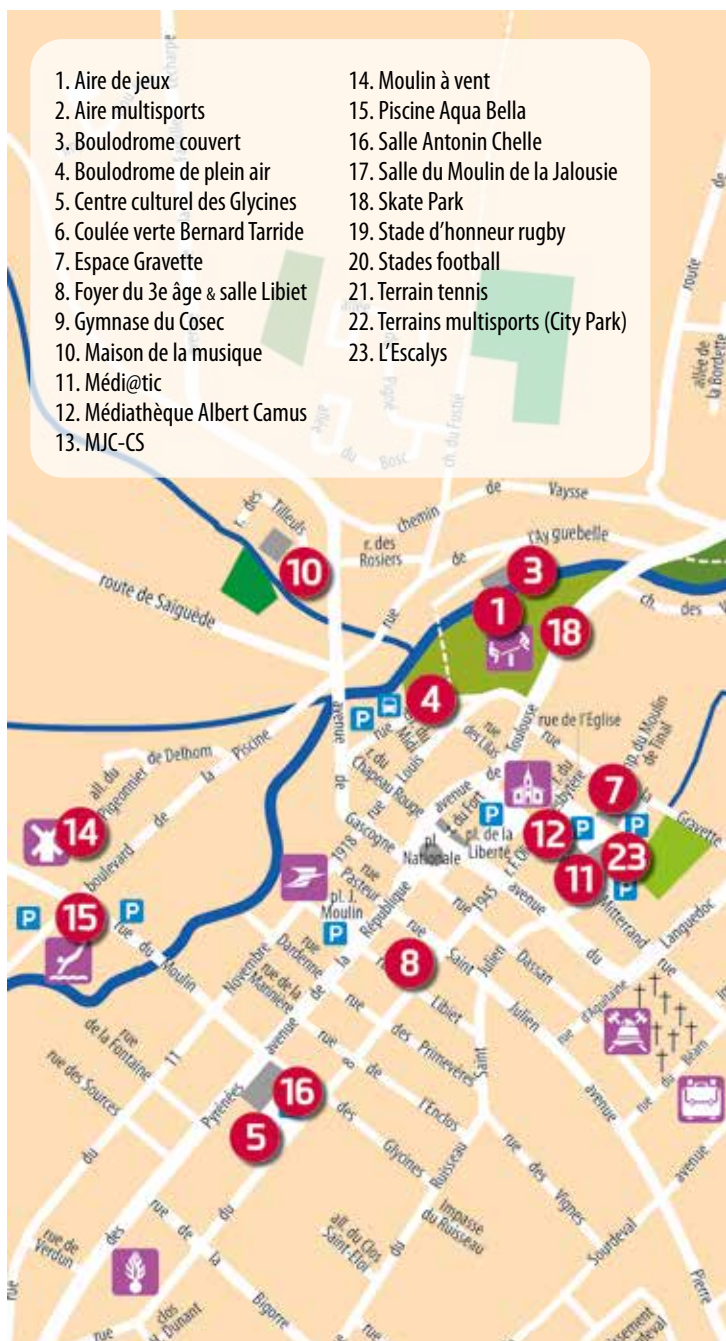

boxing.stlys31@hotmail.fr

<http://boxingstlys31.wixsite.com>

ÉQUIPEMENTS COMMUNAUX

1. Aire de jeux
2. Aire multisports
3. Boulodrome couvert
4. Boulodrome de plein air
5. Centre culturel des Glycines
6. Coulée verte Bernard Tarride
7. Espace Gravette
8. Foyer du 3e âge & salle Libiet
9. Gymnase du Coséc
10. Maison de la musique
11. Médi@tic
12. Médiathèque Albert Camus
13. MJC-CS
14. Moulin à vent
15. Piscine Aqua Bella
16. Salle Antonin Chelle
17. Salle du Moulin de la Jalousie
18. Skate Park
19. Stade d'honneur rugby
20. Stades football
21. Terrain tennis
22. Terrains multisports (City Park)
23. L'Escalys