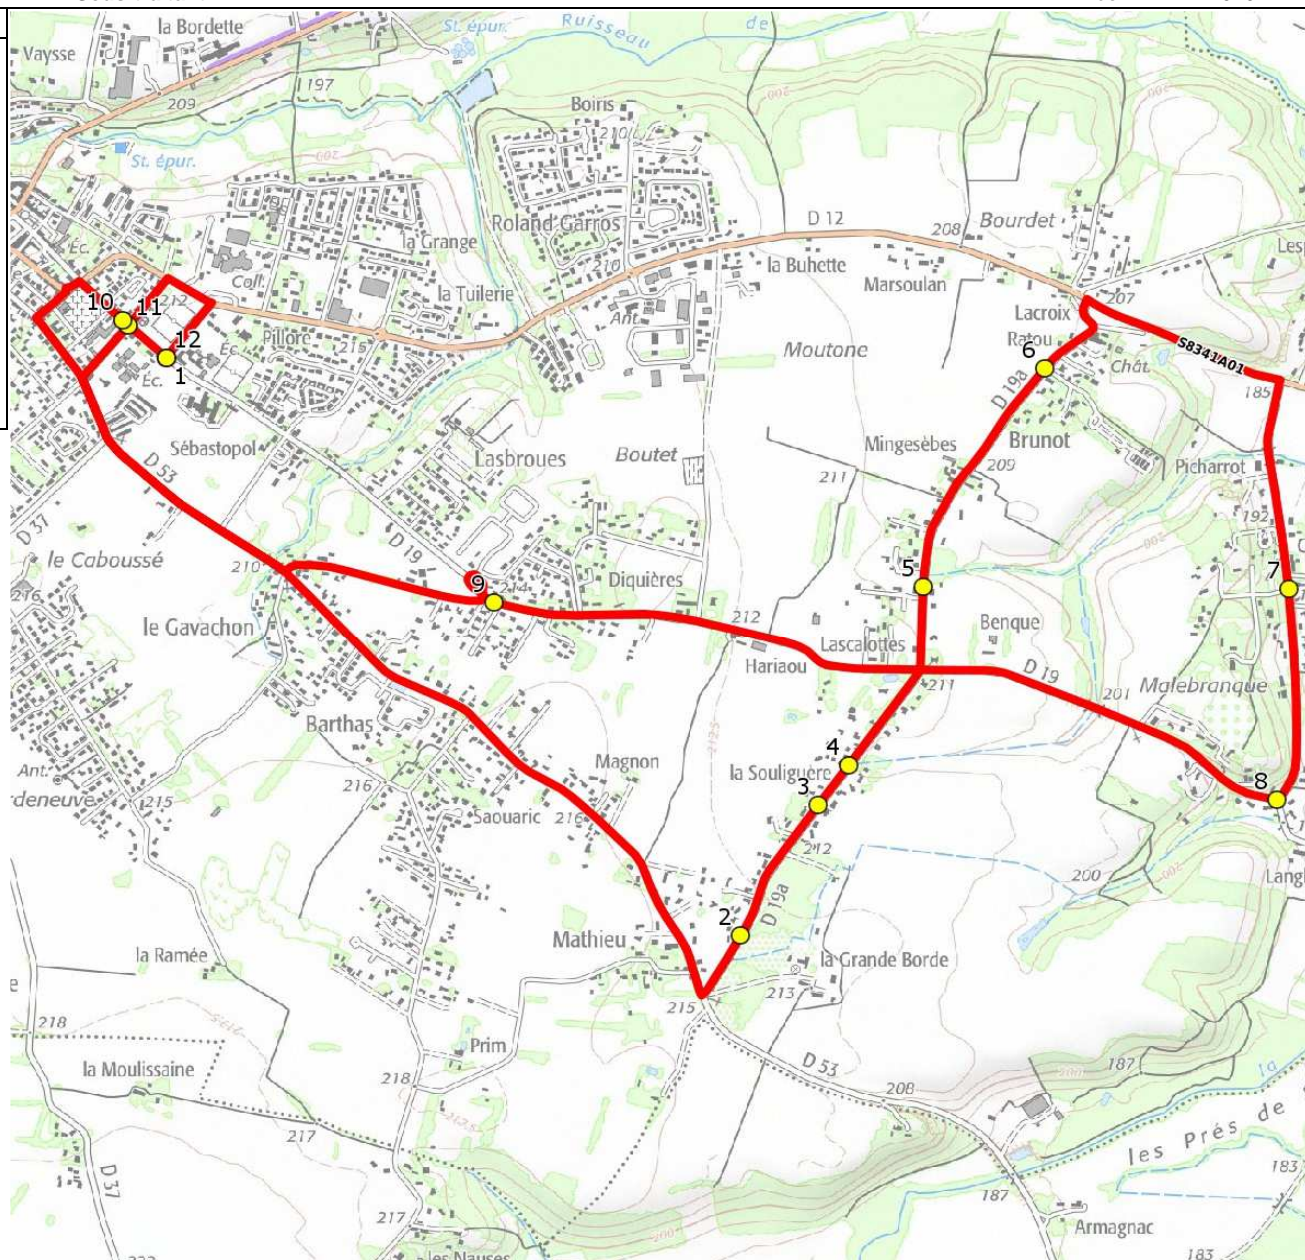

Mise à jour : 19/09/2022

Ligne : ST LYS-ECOLES ST LYS

Ligne N° : S8341

Marché (année de notification-durée) : 2021-7

Transporteur : VERDIE AUTOCARS

Km en charge : 12 Km

Nombre de places assises : 53 pl

Sous-traitant :

Année : 2019

ITINERAIRE INDICATIF (ALLER)	LMMJV--
SAINT-LYS	
1. Ecole Maternelle Petit Prince	07:51 (1)
2. Rte Souliguières n°1900/C6	07:56
3. Rte Souliguières n°1593	07:57
4. Rte Souliguières n°1442/AB Béton	07:58
5. RD19a n°758/Pais Catinou&Jacou/C6	08:00
6. ABCDn1449 Les Hameaux	08:02
7. Ch Crabille/Imp Crabille/AB	08:05
8. RD82/RD19/PCD	08:07
9. ABCDn1448 Pédaouba	08:10
10. Ecole Élémentaire Artaud 1	08:15
11. Ecole Élémentaire Artaud 2	08:15
12. Ecole Maternelle Petit Prince	08:20

Renvoi/Nota :

1 : Accompagnatrice

Mise à jour : 19/09/2022

Ligne : ST LYS-ECOLES ST LYS

Ligne N° : S8341

Marché (année de notification-durée) : 2021-7

Transporteur : VERDIE AUTOCARS

Km en charge : 11 Km

Nombre de places assises : 63 pl

Sous-traitant :

Année : 2019

ITINERAIRE INDICATIF (RETOUR)	LM-JV--	Merc
SAINT-LYS		
1. Ecole Elémentaire Artaud 1	16:25	11:40
2. Ecole Maternelle Petit Prince	16:30	11:45
3. Rte Souliguières n°1900/C6	16:35	11:50
4. Rte Souliguières n°1593	16:36	11:51
5. Rte Souliguières n°1442/AB Béton	16:37	11:52
6. RD19a n°758/Pais Catinou&Jacou/C6	16:39	11:54
7. ABCDn1449 Les Hameaux	16:41	11:56
8. Ch Crabille/Imp Crabille/AB	16:44	11:59
9. RD82/RD19/PCD	16:46	12:01
10. ABCDn1448 Pédaouba	16:49	12:04
11. Ecole Maternelle Petit Prince	16:52	12:07