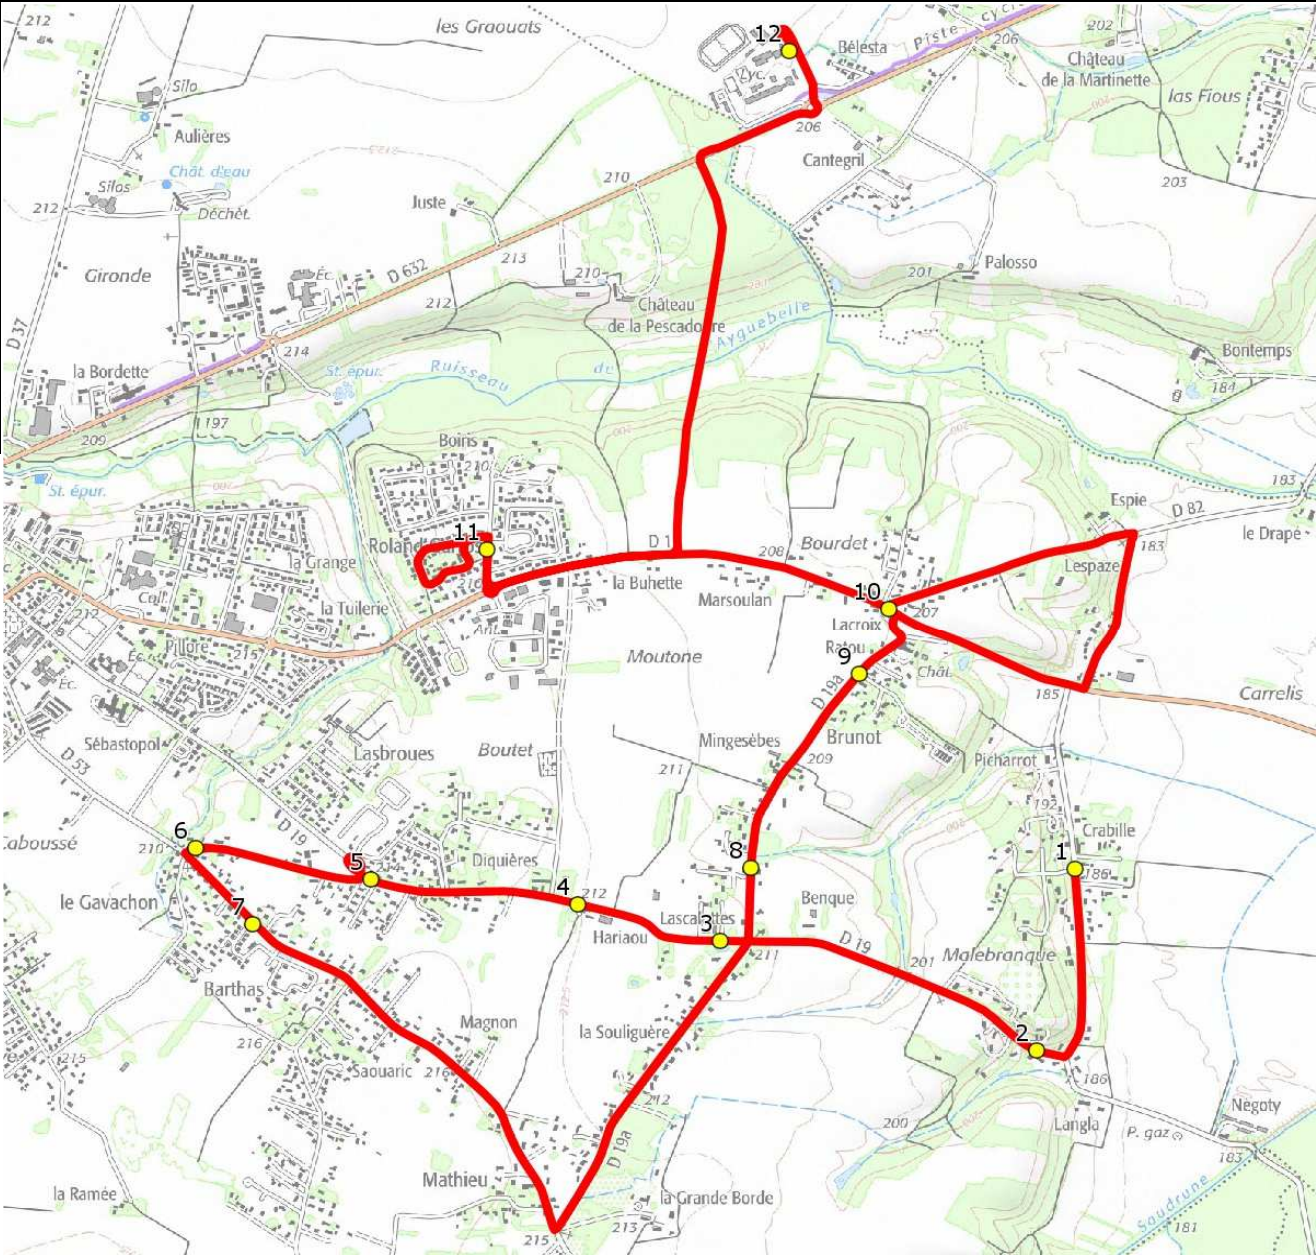

DIRECTION DES TRANSPORTS

Mise à jour : 15/08/2022 Marché (année de notification-durée) : 2018-7 Nombre de places assises : 58 pl	Ligne : ST LYS-LYCEE FONSORBES Transporteur : VNI-TRANSEUOCARS Sous-traitant :	Ligne N° : S8026 Km en charge : 14 Km Année : 2015
---	--	--

ITINERAIRE INDICATIF (ALLER)	LMMJV--
SAINT-LYS	
1. Ch Crabille/Imp Crabille/AB	07:17
2. Rte Lamasquère	07:19
3. Rte Lamasquère n°2851/Lascalottes	07:21
4. Rte Lamasquère/Hariaou	07:22
5. Abribus _Pédaouba	07:24
6. Ch Pedaouba n°538	07:26
7. Abribus _Lot. Gavachon	07:27
8. RD19a n°758/Pais Catinou&Jacou/C6	07:31
9. ABCDn1449 Les Hameaux	07:32
10. ABCDn0679 Bourdet	07:38
11. Abribus _F. Verdier	07:40
FONSORBES	
12. Lycée	07:50

Mise à jour : 15/08/2022

Ligne : ST LYS-LYCEE FONSORBES

Ligne N° : S8026

Marché (année de notification-durée) : 2018-7

Transporteur : VNI-TRANSEUROCARs

Km en charge : 15 Km

Nombre de places assises : 58 pl

Sous-traitant :

Année : 2015

ITINERAIRE INDICATIF (RETOUR)	LM-JV--	Merc
FONSORBES		
1. Lycée	17:40	12:15
SAINT-LYS		
2. Atribus _F. Verdier	17:50	12:25
3. Ch Crabille/Imp Crabille/AB	17:55	12:30
4. Rte Lamasquère	17:57	12:32
5. Rte Lamasquère n°2851/Lascalottes	17:59	12:34
6. Rte Lamasquère/Hariaou	18:00	12:35
7. Atribus _Pédaouba	18:02	12:37
8. Ch Pedaouba n°538	18:04	12:39
9. Atribus _Lot. Gavachon	18:05	12:40
10. RD19a n°758/Pais Catinou&Jacou/C6	18:09	12:44
11. ABCDn1449 Les Hameaux	18:10	12:45
12. ABCDn0679 Bourdet	18:16	12:51