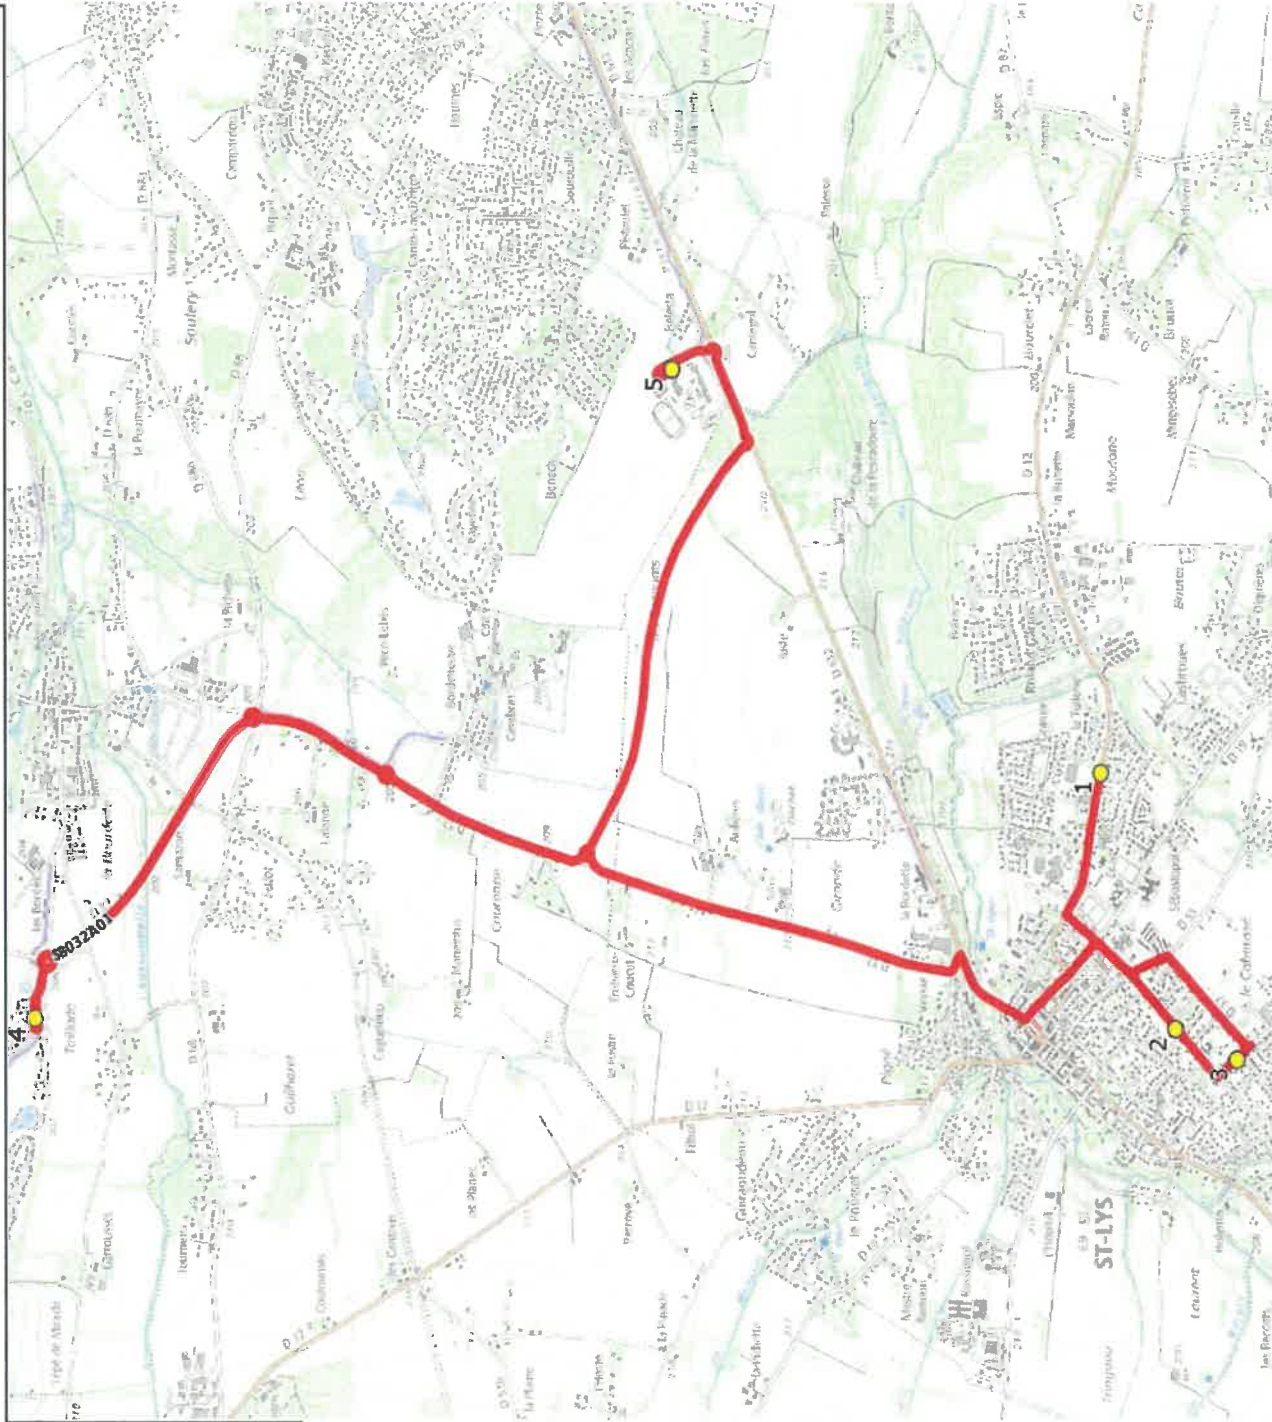

Mise à jour : 16/08/2021

Ligne : ST LYS-LYCEE FONSORBES

Ligne N° : S8032

Marché (année de notification-durée) : 2019-6

Transporteur : VNI-TRANSEUROCARS

Km en charge : 14 Km

Nombre de places assises : 61 pl

Sous-traitant :

Année : 2016

| ITINERAIRE INDICATIF (ALLER) | LMMJV-- |
|------------------------------|---------|
| SAINT-LYS | |
| 1. Intermarché | 07:15 |
| 2. Abrisbus Sourdeval | 07:20 |
| 3. Abrisbus La Bigorre | 07:21 |
| FONTENILLES | |
| 4. Lot Magnollas 1 | 07:31 |
| FONSORBES | |
| 5. Lycée | 07:50 |

Mise à jour : 16/08/2021

Ligne : ST-LYS-LYCEE FONSORBES

Ligne N° : S8032

Marché (année de notification-durée) : 2019-6

Transporteur : VNI-TRANSEUROCARS

Km en charge : 14 Km

Nombre de places assises : 61 pl

Sous-traitant :

Année : 2016

| ITINERAIRE INDICATIF (RETOUR) | LM-JV-- | Merc |
|------------------------------------------------|---------|-------|
| 1. Lycée FONSORBES | 17:40 | 12:15 |
| 2. Lot Magnolias 1 FONTENILLES SAINT-LYS | 17:50 | 12:25 |
| 3. Atribus Sourdeval | 17:59 | 12:34 |
| 4. Atribus La Bigorre | 18:00 | 12:35 |
| 5. Intermarché | 18:05 | 12:40 |