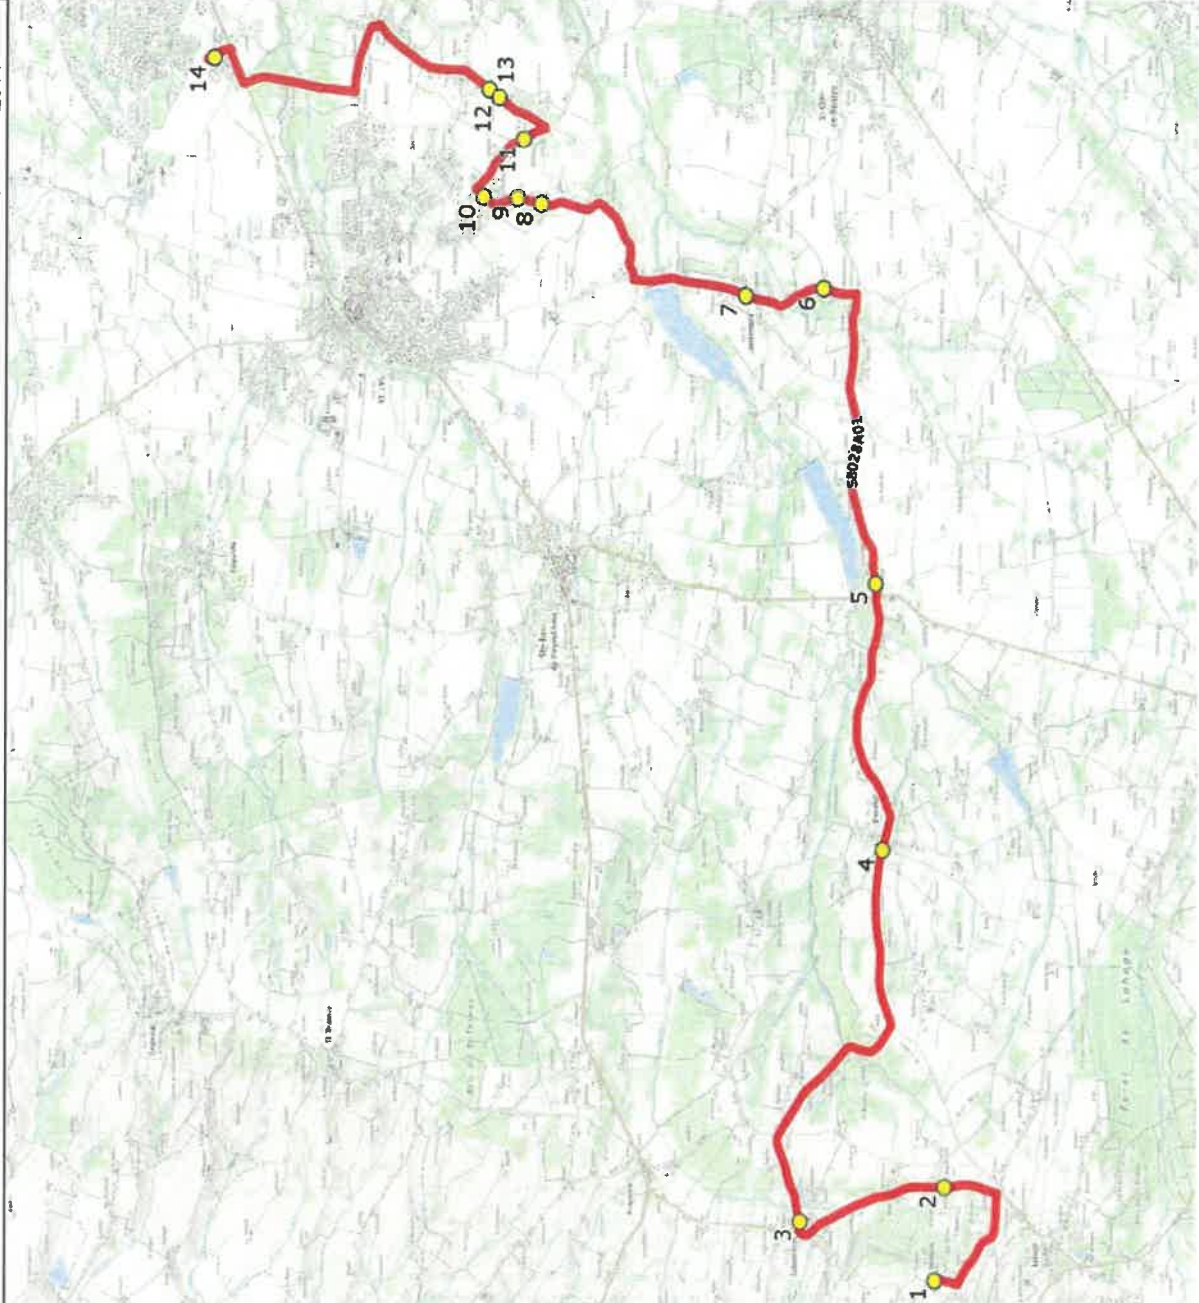

Mise à jour : 30/08/2021

Ligne : CAMBERNARD-LYCEE DE FONSORBES

Ligne N° : S8028

Marché (année de notification-durée) : 2021-7

Transporteur : VERDIE AUTOCARS

Km en charge : 25 Km

Nombre de places assises : 59 pl

Sous-traitant :

Année : 2014

ITINERAIRE INDICATIF (ALLER)	LMMJV--
MONTGRAS	07:05
1. Eglise	07:08
2. RD58/Camp de Pérès	
SABONNERES	07:12
3. ABCDn0444 Mairie	
BEAUFORT	07:19
4. ABCDn0637 Village	
SAINTE-FOY-DE-PEYROLIERES	07:23
5. RD50/Parayré/Chapelle	
CAMBERNARD	07:28
6. RD37/Duroux/Lot La Huguerie	07:30
7. RD37/Préau/Ecole/Mairie	
SAINT-LYS	07:35
8. Ch Bartas n°795	07:36
9. ABCDn1297 Roitelets	07:37
10. Ch Bartas/Imp Bartas	07:39
11. ABCDn0882 Mathieu	07:40
12. Rte Souliguières n°1593	07:41
13. RtSouliguières n°1442/AB-n°1467/C6	
FONSORBES	
14. Lycée	07:50

Mise à jour : 30/08/2021

Ligne : CAMBERNARD-LYCEE DE FONSORBES

Ligne N° : S8028

Marché (année de notification-durée) : 2021-7

Transporteur : VERDIE AUTOCARS

Km en charge : 30 Km

Nombre de places assises : 59 pl

Sous-traitant :

Année : 2014

ITINERAIRE INDICATIF (RETOUR)	LM-JV--	Merc
FONSORBES	17:40	12:15
SAINT-LYS		
1. Lycée	17:40	12:15
2. ABCDn0882 Mathieu	17:48	12:23
3. Rte Souliguières n°1593	17:49	12:24
4. RtSouliguières n°1442/AB-n°1467/C6	17:50	12:25
5. Ch Bartas/Imp Bartas	17:55	12:30
6. ABCDn1297 Roitelets	17:56	12:31
7. Ch Bartas n°795	17:57	12:32
CAMBERNARD		
8. RD37/Préau/Ecole/Mairie	18:02	12:37
9. RD37/Duroux/Lot La Huguerie	18:04	12:39
SAINTE-FOY-DE-PEYROLIERES		
10. RD50/Parayré/Chapelle	18:09	12:44
BEAUFORT		
11. RD50/Eco-Hameau	18:11	12:46
12. ABCDn0637 Village	18:13	12:48
SABONNERES		
13. ABCDn0444 Mairie	18:20	12:55
MONTGRAS		
14. RD58/Camp de Pérès	18:23	12:58
15. Eglise	18:26	13:01