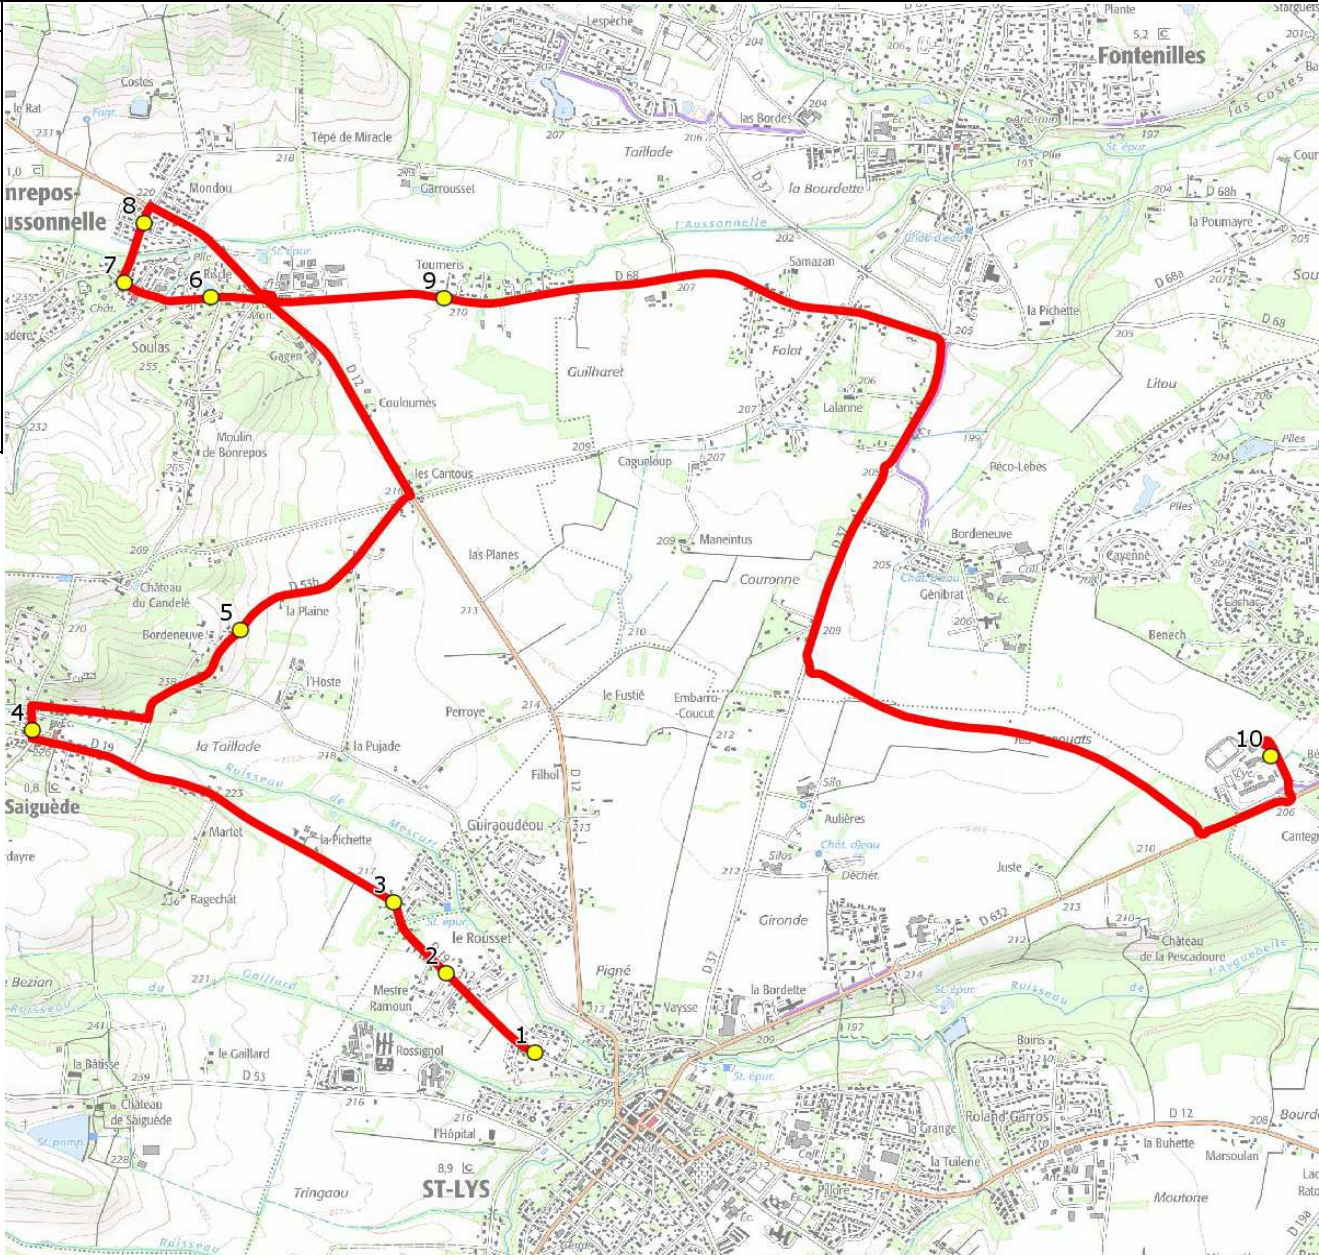

# DIRECTION DES TRANSPORTS

Mise à jour : 15/08/2021 Marché (année de notification-durée) : 2021-7 Nombre de places assises : 59 pl	Ligne : SAIGUEDE-LYCEE FONSORBES Transporteur : VERDIE AUTOCARS Sous-traitant :	Ligne N° : S8025 Km en charge : 15 Km Année : 2019
---	---	--

ITINERAIRE INDICATIF (ALLER)	LMMJV--
SAINT-LYS	
1. Rte Saiguède/R Jeanne Villeneuve	07:13
2. Rte Saiguède/Mestre Ramoun	07:14
SAIGUEDE	
3. RD19/AHC La Couronne/C6	07:15
4. Kiosque/Place	07:18
5. RD53b n°815	07:21
BONREPOS-SUR-AUSSONNELLE	
6. Abribus La Goutte	07:25
7. Abribus Village	07:26
8. Abribus Guignerou	07:27
9. RD68/Tourneris/P Amov	07:30
FONSORBES	
10. Lycée	07:50

# DIRECTION DES TRANSPORTS

Mise à jour : 15/08/2021	Ligne : SAIGUEDE-LYCEE FONSORBES	Ligne N° : S8025
Marché (année de notification-durée) : 2021-7	Transporteur : VERDIE AUTOCARS	Km en charge : 14 Km
Nombre de places assises : 59 pl	Sous-traitant :	Année : 2019

ITINERAIRE INDICATIF (RETOUR)	LM-JV--	Merc
FONSORBES		
1. Lycée	17:40	12:15
BONREPOS-SUR-AUSSONNELLE		
2. RD68/Tourneris/P Amov	18:00	12:35
3. Abribus La Goutte	18:02	12:37
4. Abribus Village	18:03	12:38
5. Abribus Guignerou	18:04	12:39
6. Abribus Les Cantoux	18:07	12:42
SAIGUEDE		
7. RD53b n°815	18:09	12:44
8. Kiosque/Place	18:11	12:46
9. RD19/AHC La Couronne/C6	18:14	12:49
SAINT-LYS		
10. Rte Saiguède/Mestre Ramoun	18:15	12:50
11. Rte Saiguède/R Jeanne Villeneuve	18:16	12:51