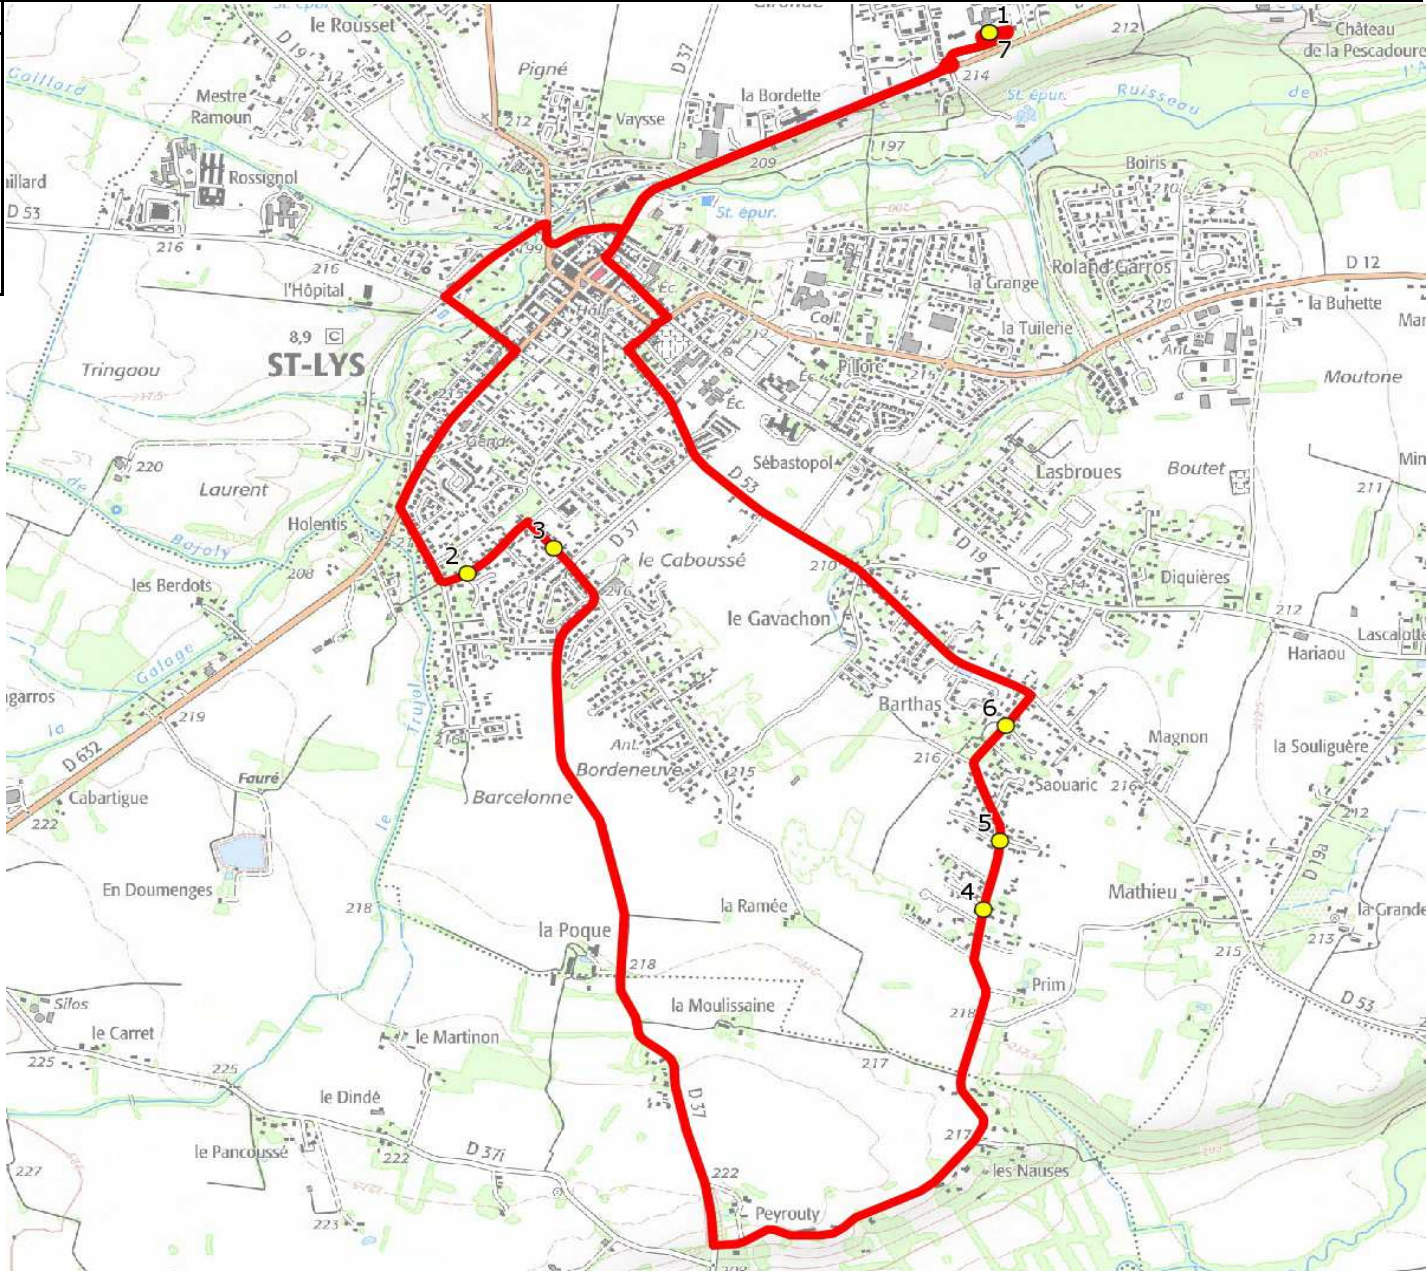

DIRECTION DES TRANSPORTS

Mise à jour : 15/08/2021	Ligne : ST LYS-ECOLES ST LYS	Ligne N° : S8344
Marché (année de notification-durée) :	Transporteur :	Km en charge : 12 Km
Nombre de places assises :	Sous-traitant :	Année :

ITINERAIRE INDICATIF (ALLER)	LMMJV--
SAINT-LYS	
1. Ecole Tabarly	07:46 (1)
2. R Holentis/ABCDn1523 Holentis	07:54
3. ABCDn1227 La Bigorre	07:56
4. Ch Bartas n°725/747	08:08
5. ABCDn1297 Roitelets	08:10
6. Ch Bartas/Imp Bartas	08:11
7. Ecole Tabarly	08:20

Renvoi/Nota :
1 : Accompagnatrice

Mise à jour : 15/08/2021

Ligne : ST LYS-ECOLES ST LYS

Ligne N° : S8344

Marché (année de notification-durée) :

Transporteur :

Km en charge : 12 Km

Nombre de places assises :

Sous-traitant :

Année :

ITINERAIRE INDICATIF (RETOUR)	LM-JV--	Merc
SAINT-LYS		
1. Ecole Tabarly	16:30	11:40
2. R Holentis/ABCDn1523 Holentis	16:38	11:48
3. ABCDn1227 La Bigorre	16:40	11:50
4. Ch Bartas n°725/747	16:52	12:02
5. ABCDn1297 Roitelets	16:54	12:04
6. Ch Bartas/Imp Bartas	16:55	12:05
7. Ecole Tabarly	17:04	12:14