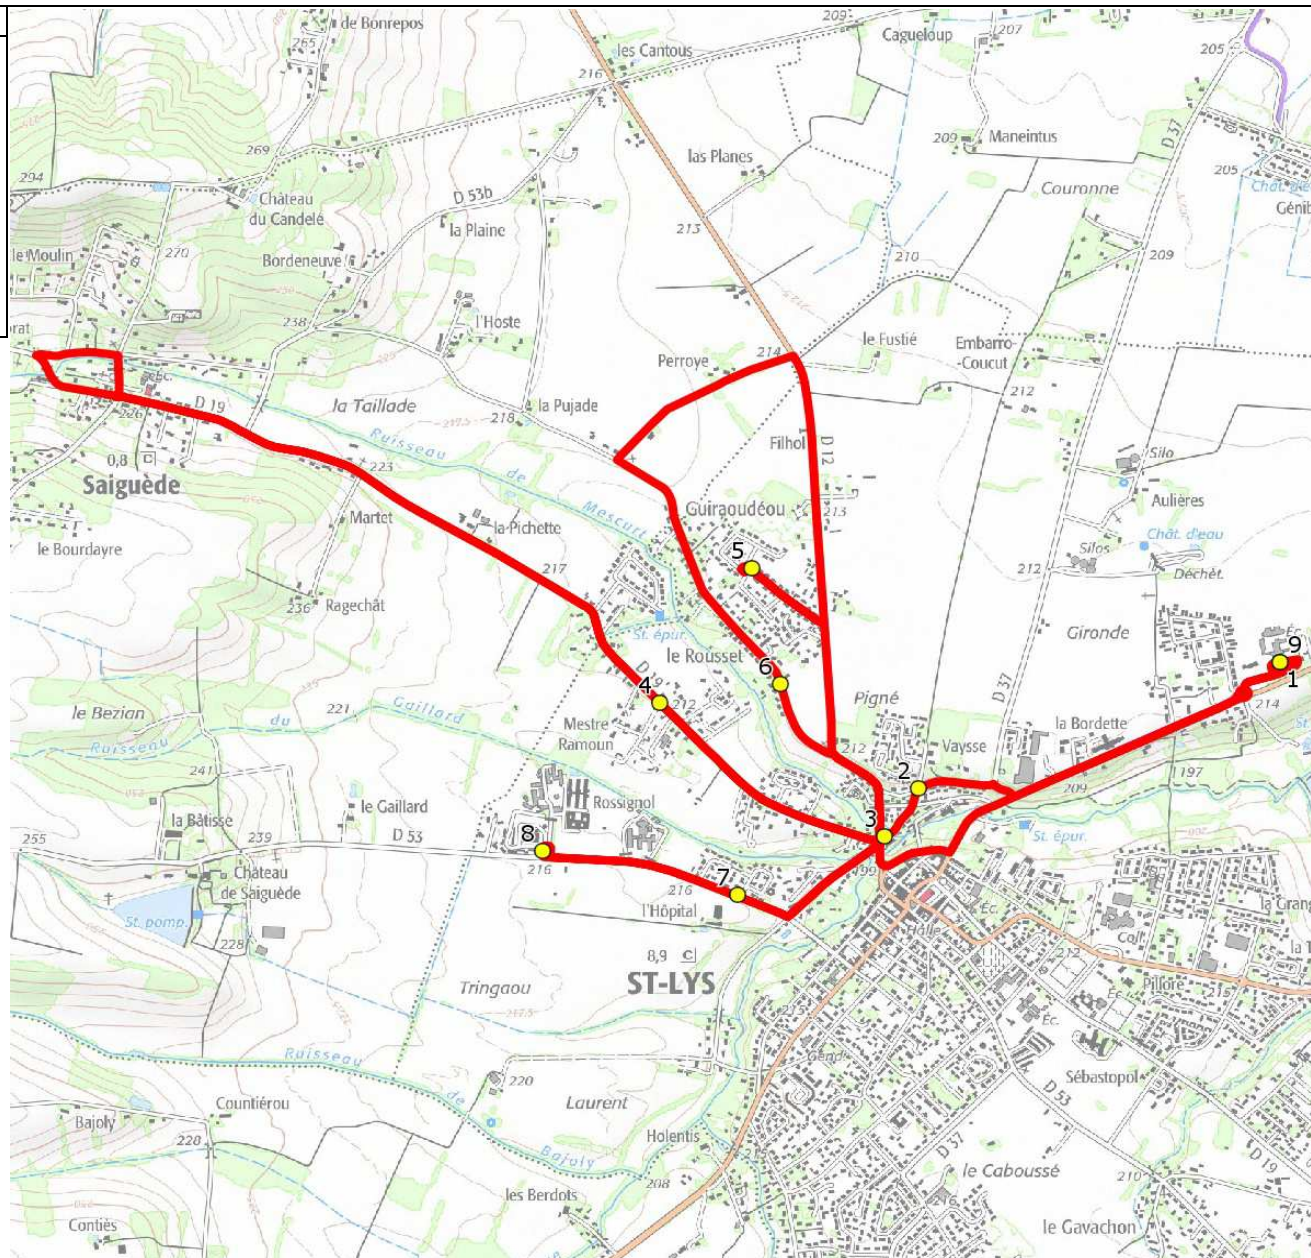

Mise à jour : 15/08/2021

Ligne : ST LYS-ECOLES ST LYS

Ligne N° : S8343

Marché (année de notification-durée) :

Transporteur :

Km en charge : 17 Km

Nombre de places assises :

Sous-traitant :

Année :

ITINERAIRE INDICATIF (ALLER)

LMMJV--

SAINT-LYS

1. Ecole Tabarly
2. Ch Vaysse/Ch Fustié/C6
3. Abribus _Ayguebelle
4. Rte Saiguède/Mestre Ramoun
5. Abribus _Brassens
6. Ch Guiroudeou n°299
7. Abribus _Moulin de Bélard
8. Les Rossignols
9. Ecole Tabarly

- 07:35 (1)
- 07:39
- 07:40
- 07:50
- 07:56
- 08:05
- 08:10
- 08:12
- 08:20

Renvoi/Nota :

- 1 : Accompagnatrice

Mise à jour : 15/08/2021	Ligne : ST LYS-ECOLES ST LYS	Ligne N° : S8343
Marché (année de notification-durée) :	Transporteur :	Km en charge : 17 Km
Nombre de places assises :	Sous-traitant :	Année :

ITINERAIRE INDICATIF (RETOUR)	LM-JV--	Merc
SAINT-LYS		
1. Ecole Tabarly	16:30	11:40
2. Ch Vaysse/Ch Fustié/C6	16:34	11:44
3. Abribus _Ayguebelle	16:35	11:45
4. Rte Saiguède/Mestre Ramoun	16:43	11:53
5. Abribus _Brassens	16:48	11:58
6. Ch Guiraoudeou n°299	16:57	12:07
7. Abribus _Moulin de Bélard	17:02	12:12
8. Les Rossignols	17:04	12:14
9. Ecole Tabarly	17:12	12:22