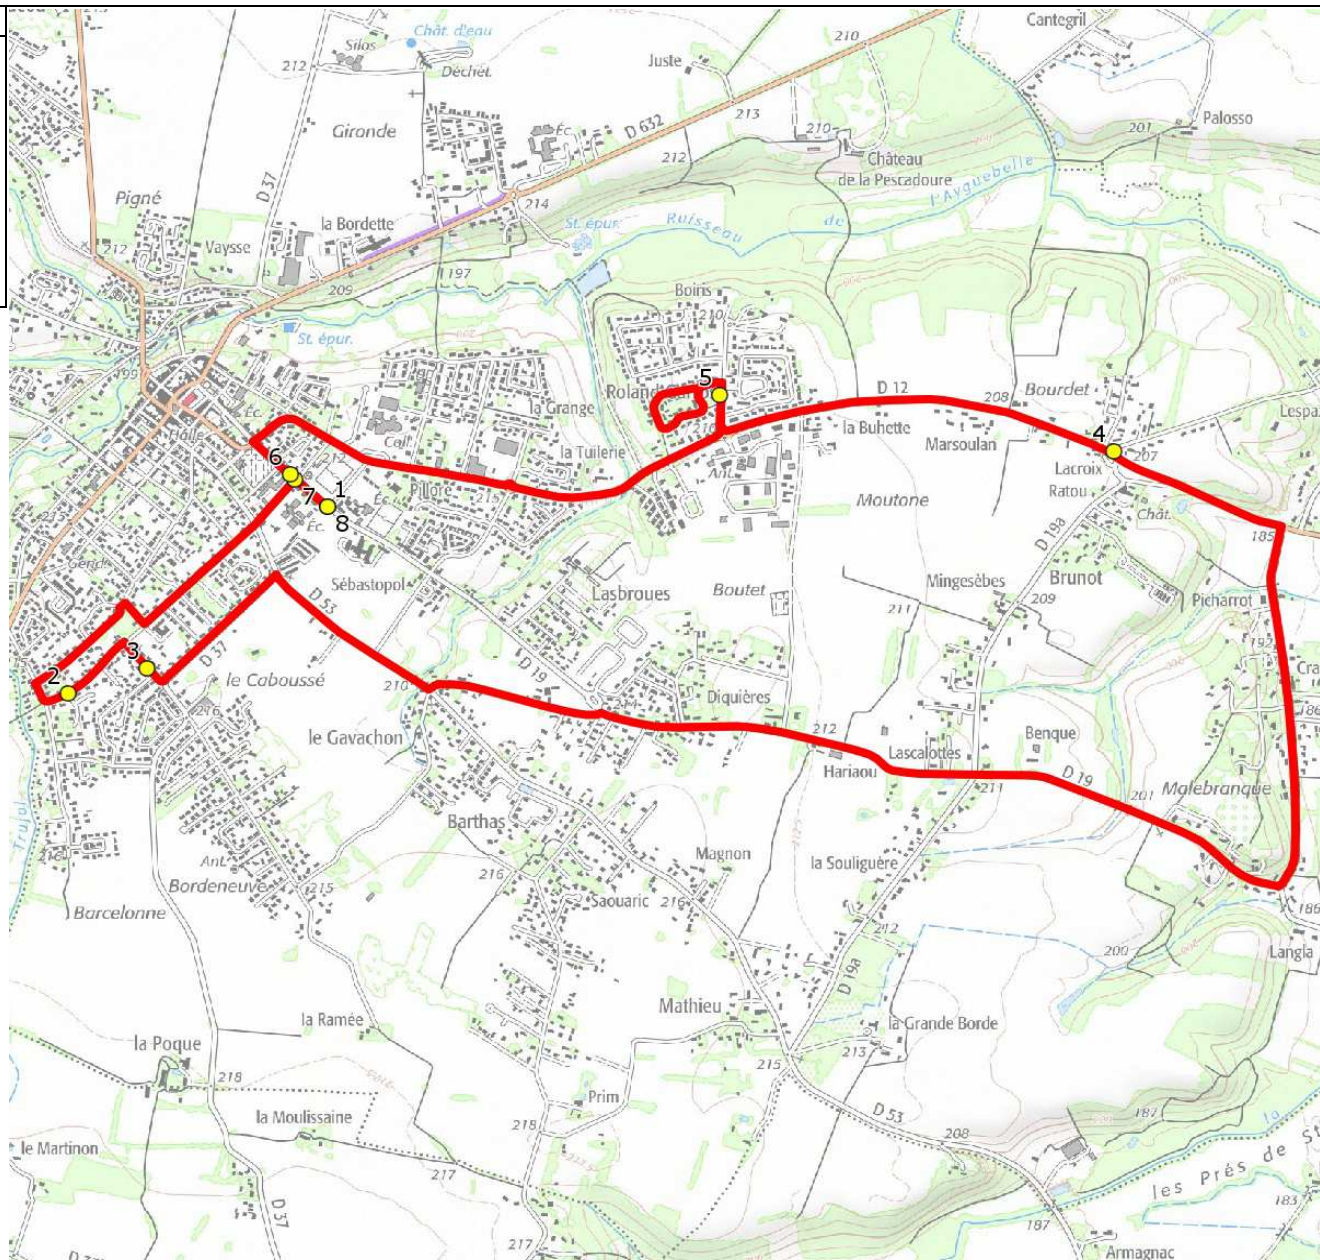

Mise à jour : 01/08/2021	Ligne : ST LYS-ECOLES ST LYS	Ligne N° : S8342
Marché (année de notification-durée) :	Transporteur :	Km en charge : 12 Km
Nombre de places assises :	Sous-traitant :	Année :

ITINERAIRE INDICATIF (ALLER)	LMMJV--
SAINT-LYS	
1. Ecole Maternelle Petit Prince	07:38 (1)
2. R Holentis/ABCDn1523 Holentis	07:42
3. Abribus La Bigorre	07:44
4. Abribus_Bourdet	07:54
5. Abribus _F. Verdier	08:01
6. Ecole Elémentaire Artaud 1	08:10
7. Ecole Elémentaire Artaud 2	08:15
8. Ecole Maternelle Petit Prince	08:20

Renvoi/Nota :

1 : Accompagnatrice

DIRECTION DES TRANSPORTS

Mise à jour : 01/08/2021	Ligne : ST LYS-ECOLES ST LYS	Ligne N° : S8342
Marché (année de notification-durée) :	Transporteur :	Km en charge : 12 Km
Nombre de places assises :	Sous-traitant :	Année :

ITINERAIRE INDICATIF (RETOUR)	LM-JV--	Merc
SAINT-LYS		
1. Ecole Maternelle Petit Prince	16:25	11:40
2. Ecole Elémentaire Artaud 1	16:30	11:45
3. Ecole Elémentaire Artaud 2	16:30	11:45
4. R Holentis/ABCDn1523 Holentis	16:34	11:49
5. Abribus La Bigorre	16:36	11:51
6. Abribus _Bourdet	16:44	11:59
7. Abribus _F. Verdier	16:50	12:05
8. Ecole Maternelle Petit Prince	16:53	12:08