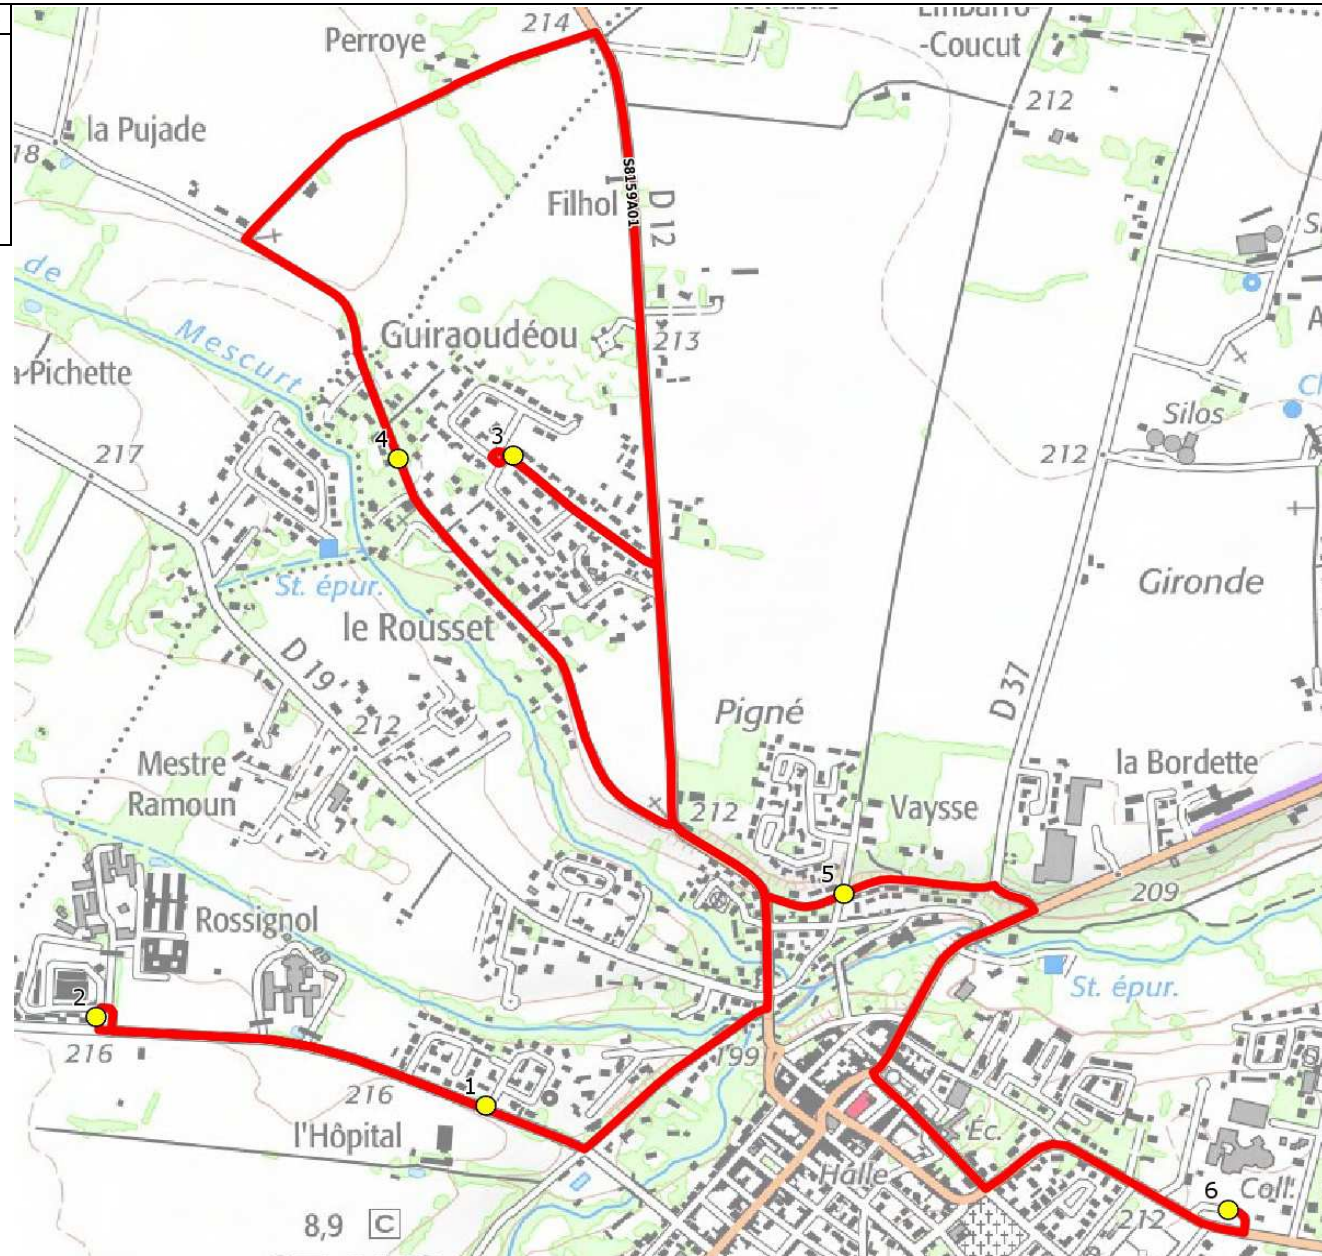

Mise à jour : 15/08/2021

Ligne : SAINT LYS-COLLEGE DE SAINT LYS

Ligne N° : S8159

Marché (année de notification-durée) :

Transporteur :

Km en charge : 8 Km

Nombre de places assises :

Sous-traitant :

Année :

ITINERAIRE INDICATIF (ALLER)	LMMJV--
SAINT-LYS	
1. Aribus _Moulin de Bélard	07:51
2. Les Rossignols	07:53
3. Aribus _Brassens	07:58
4. Ch Guiraoudeou n°780	08:05
5. Ch Vaysse/Ch Fustié/C6	08:08
6. Collège Léo Ferré	08:20

Mise à jour : 15/08/2021

Ligne : SAINT LYS-COLLEGE DE SAINT LYS

Ligne N° : S8159

Marché (année de notification-durée) :

Transporteur :

Km en charge : 7 Km

Nombre de places assises :

Sous-traitant :

Année :

ITINERAIRE INDICATIF (RETOUR)	LM-JV--	Merc
SAINT-LYS		
1. Collège Léo Ferré	17:10	13:25
2. Ch Vaysse/Ch Fustié/C6	17:16	13:31
3. Aribus _Brassens	17:18	13:33
4. Ch Guiraoudeou n°780	17:28	13:40
5. Aribus _Moulin de Bêlard	17:31	13:44
6. Les Rossignols	17:33	13:46