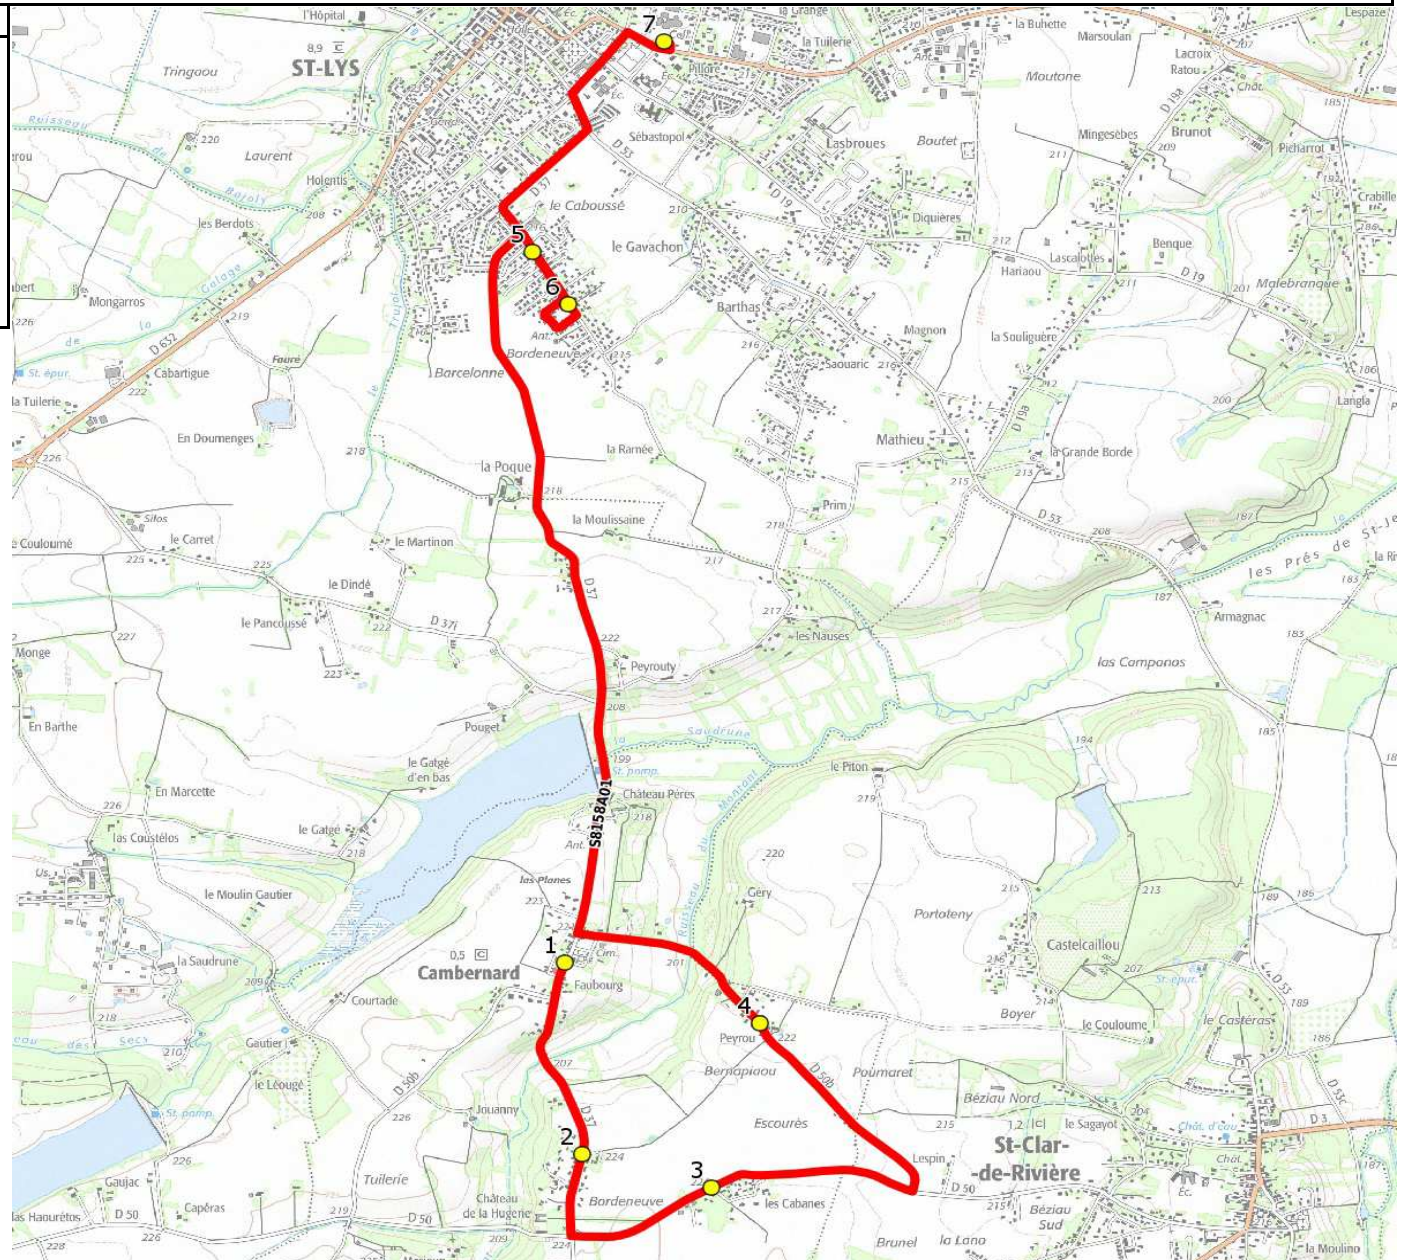

Mise à jour : 01/08/2021

Ligne : CAMBERNARD-COLLEGE DE ST LYS

Ligne N° : S8158

Marché (année de notification-durée) :

Transporteur :

Km en charge : 11 Km

Nombre de places assises :

Sous-traitant :

Année :

ITINERAIRE INDICATIF (ALLER)	LMMJV--
CAMBERNARD	
1. Poteaux 11-nov-18	07:43
2. RD37/Duroux/Lot La Huguerie	07:45
3. RD50/Vigné/Cabannes	07:47
4. RD50b/Peyrou/Esquirole	07:51
SAINT-LYS	
5. Aribus _Saules	07:57
6. Aribus _Nauzes	07:59
7. Collège Léo Ferré	08:20

Mise à jour : 01/08/2021

Ligne : CAMBERNARD-COLLEGE DE ST LYS

Ligne N° : S8158

Marché (année de notification-durée) :

Transporteur :

Km en charge : 10 Km

Nombre de places assises :

Sous-traitant :

Année :

ITINERAIRE INDICATIF (RETOUR)	LM-JV--	Merc
SAINT-LYS		
1. Collège Léo Ferré	17:10	13:25
2. Abribus _Saules	17:16	13:29
3. Abribus _Nauzes	17:18	13:31
CAMBERNARD		
4. Poteaux 11-nov-18	17:27	13:40
5. RD37/Duroux/Lot La Huguerie	17:30	
6. RD50/Vigné/Cabannes	17:32	13:45
7. RD50b/Peyrou/Esquirole	17:36	13:49