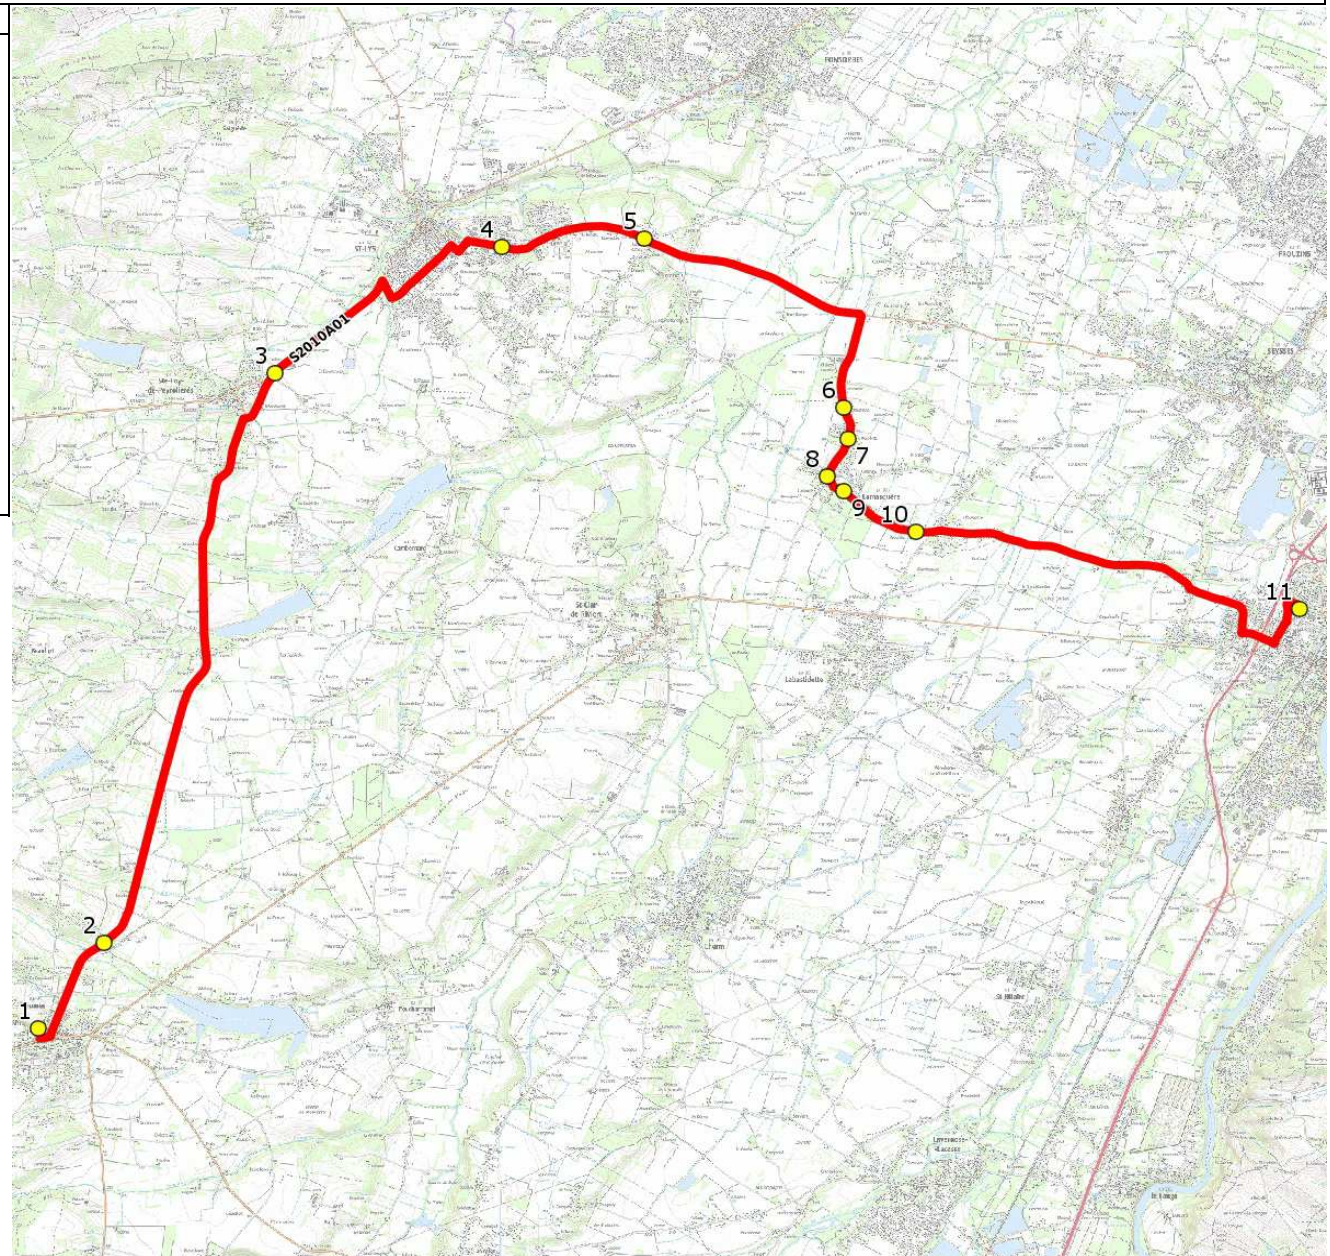

Mise à jour : 15/08/2021

Ligne : SAINT LYS-LP MURET

Ligne N° : S2010

Marché (année de notification-durée) : 2021-7

Transporteur :

Km en charge : 29 Km

Nombre de places assises :

Sous-traitant :

Année :

ITINERAIRE INDICATIF (ALLER)	LMMJV--
RIEUMES	
1. Atribus Le Foirail	07:20
2. ABCDn1284 Estarguès	07:24
SAINTE-FOY-DE-PEYROLIERES	
3. Atribus Le Colomé	07:30
SAINT-LYS	
4. Intermarché	07:35
5. ABCDn0679 Bourdet	07:36
LAMASQUERE	
6. RD50/PCD Fougearouse/AB Béton	07:41
7. ABCDn1370 Le Petit Pierre	07:42
8. ABCDn0283 Ecoles	07:43
9. Rte Moundas/Ch Lavizard	07:44
10. Rte Moundas/Point Verre	07:46
MURET	
11. Lycée/LP Charles de Gaulle	08:05

Année :

ITINERAIRE INDICATIF (RETOUR)	LM-JV--	Merc
MURET		
1. Lycée/LP Charles de Gaulle	17:35	13:30
LAMASQUERE		
2. ABCDn1245 Moundas	17:54	13:49
3. Rte Moundas/Ch Lavizard	17:56	13:51
4. ABCDn0283 Ecoles	17:57	13:52
5. ABCDn1370 Le Petit Pierre	17:58	13:53
6. RD50/PCD Fougrouse/AB Béton	17:59	13:54
SAINT-LYS		
7. ABCDn0679 Bourdet	18:04	13:59
8. Intermarché	18:05	14:00
SAINTE-FOY-DE-PEYROLIERES		
9. Poteaux Le Colomé	18:10	14:05
RIEUMES		
10. ABCDn1284 Estarguès	18:16	14:11
11. Atribus Le Foirail	18:20	14:15