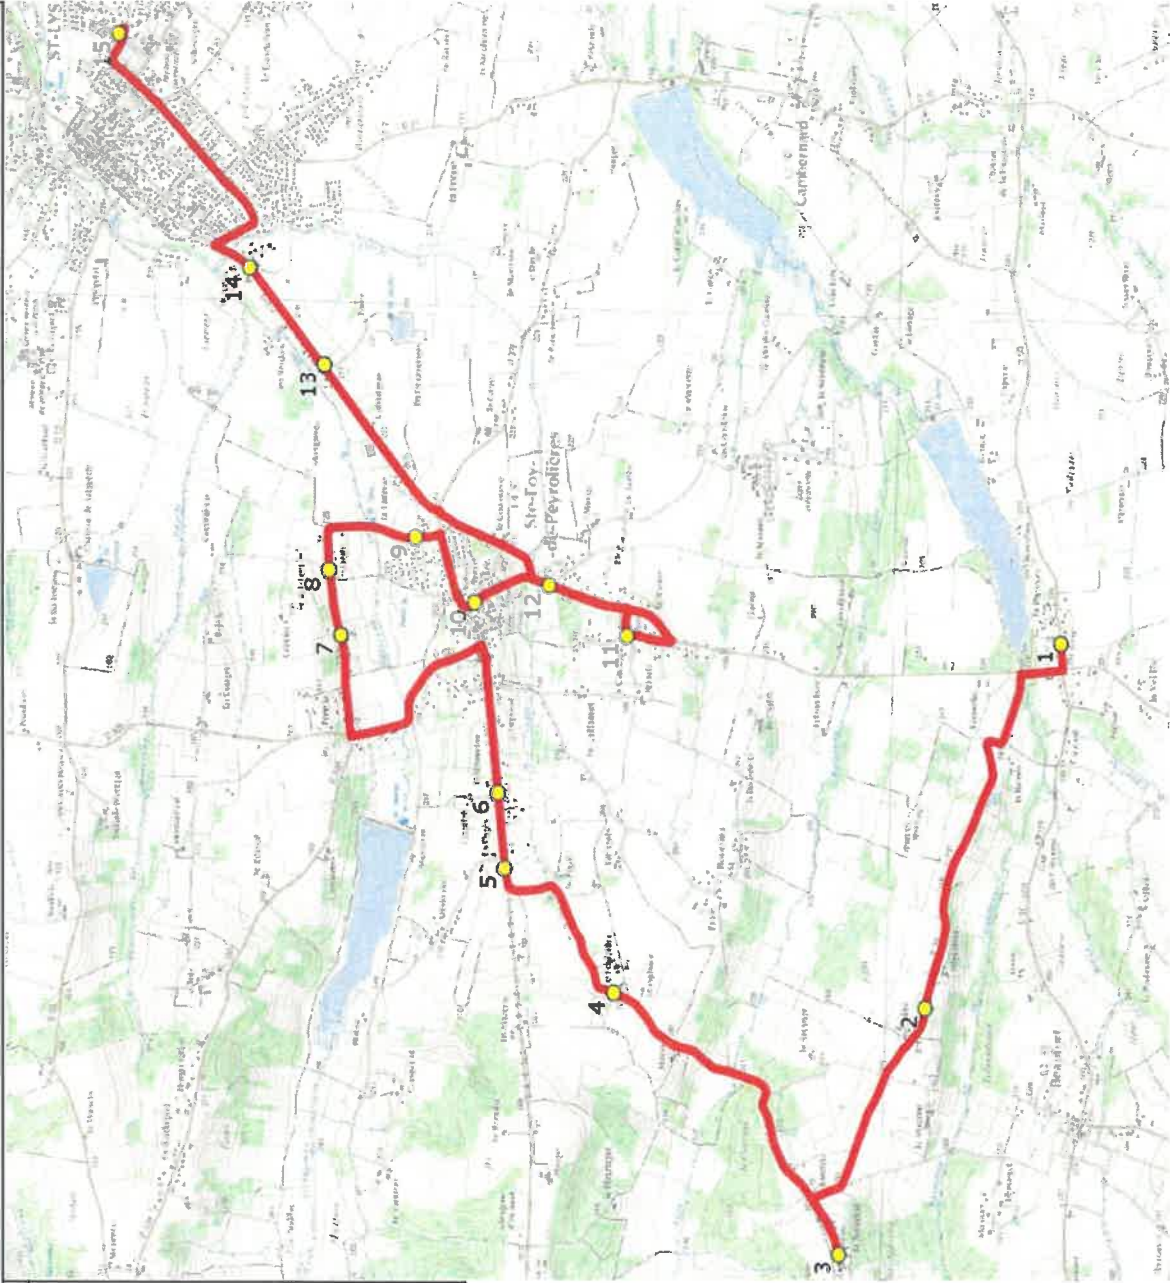

Mise à jour : 10/09/2020
 Marché (année de notification-durée) : 2015-6
 Nombre de places assises : 63 pl

Ligne : STE FOY DE PEYROLIERES-COLLEGE ST LYS
 Transporteur : ALCIS TRANSPORTS
 Sous-traitant :

Ligne N° : S8155
 Km en charge : 19 Km
 Année : 2015

ITINERAIRE INDICATIF (ALLER)	LMMJV--
SAINTE-FOY-DE-PEYROLIERES	
1. RD50/Parayré/Chapelle	07:34
2. RD7d n°2075	07:39
3. Salvetat de Ste Foy/Place	07:42
4. Rte Salvetat de Ste Foy n°1050	07:46
5. ABCDn0682 Rigail	07:49
6. RD632/PCD Bernadou	07:50
7. RD53a/Penelle/Guérin	07:54
8. RD53a/Salabert/Guérin	07:55
9. RD53a/Loi/Avant X RD632	07:56
10. Abrisbus Salle des fêtes	07:58
11. Ch Rouaix/Ch En Castagné	08:01
12. ABCDn0497 Trujol	08:05
13. Poteaux Fauré	08:08
14. RD632/ABCDn583 Holentis	08:10
SAINT-LYS	
15. Collège Léo Ferré	08:20

Mise à jour : 10/09/2020

Ligne : STE FOY DE PEYROLIERES-COLLEGE ST LYS

Ligne N° : S8155

Marché (année de notification-durée) : 2015-6

Transporteur : ALCIS TRANSPORTS

Km en charge : 19 Km

Nombre de places assises : 63 pl

Sous-traitant :

Année : 2015

ITINERAIRE INDICATIF (RETOUR)	LM-JV--	Merc
SAINT-LYS		
1. Collège Léo Ferré	17:10	13:10
2. RD632/ABCDn583 Holentis	17:16	13:16
3. Poteaux Fauré	17:18	13:18
4. Atribus Salle des fêtes	17:21	13:21
5. Ch Rouaix/Ch En Castagné	17:24	13:24
6. ABCDn0497 Trujol	17:28	13:28
7. RD53a/Penelle/Guérin	17:32	13:32
8. RD53a/Salabert/Guérin	17:33	13:33
9. RD53a/Lot/Avant X RD632	17:34	13:34
10. RD632/PCD Bernadou	17:37	13:37
11. ABCDn0682 Rigail	17:38	13:38
12. Rte Salvetat de Ste Foy n°1050	17:41	13:41
13. Salvetat de Ste Foy/Place	17:45	13:45
14. RD7d n°2075	17:48	13:48
15. RD50/Parayré/Chapelle	17:53	13:53