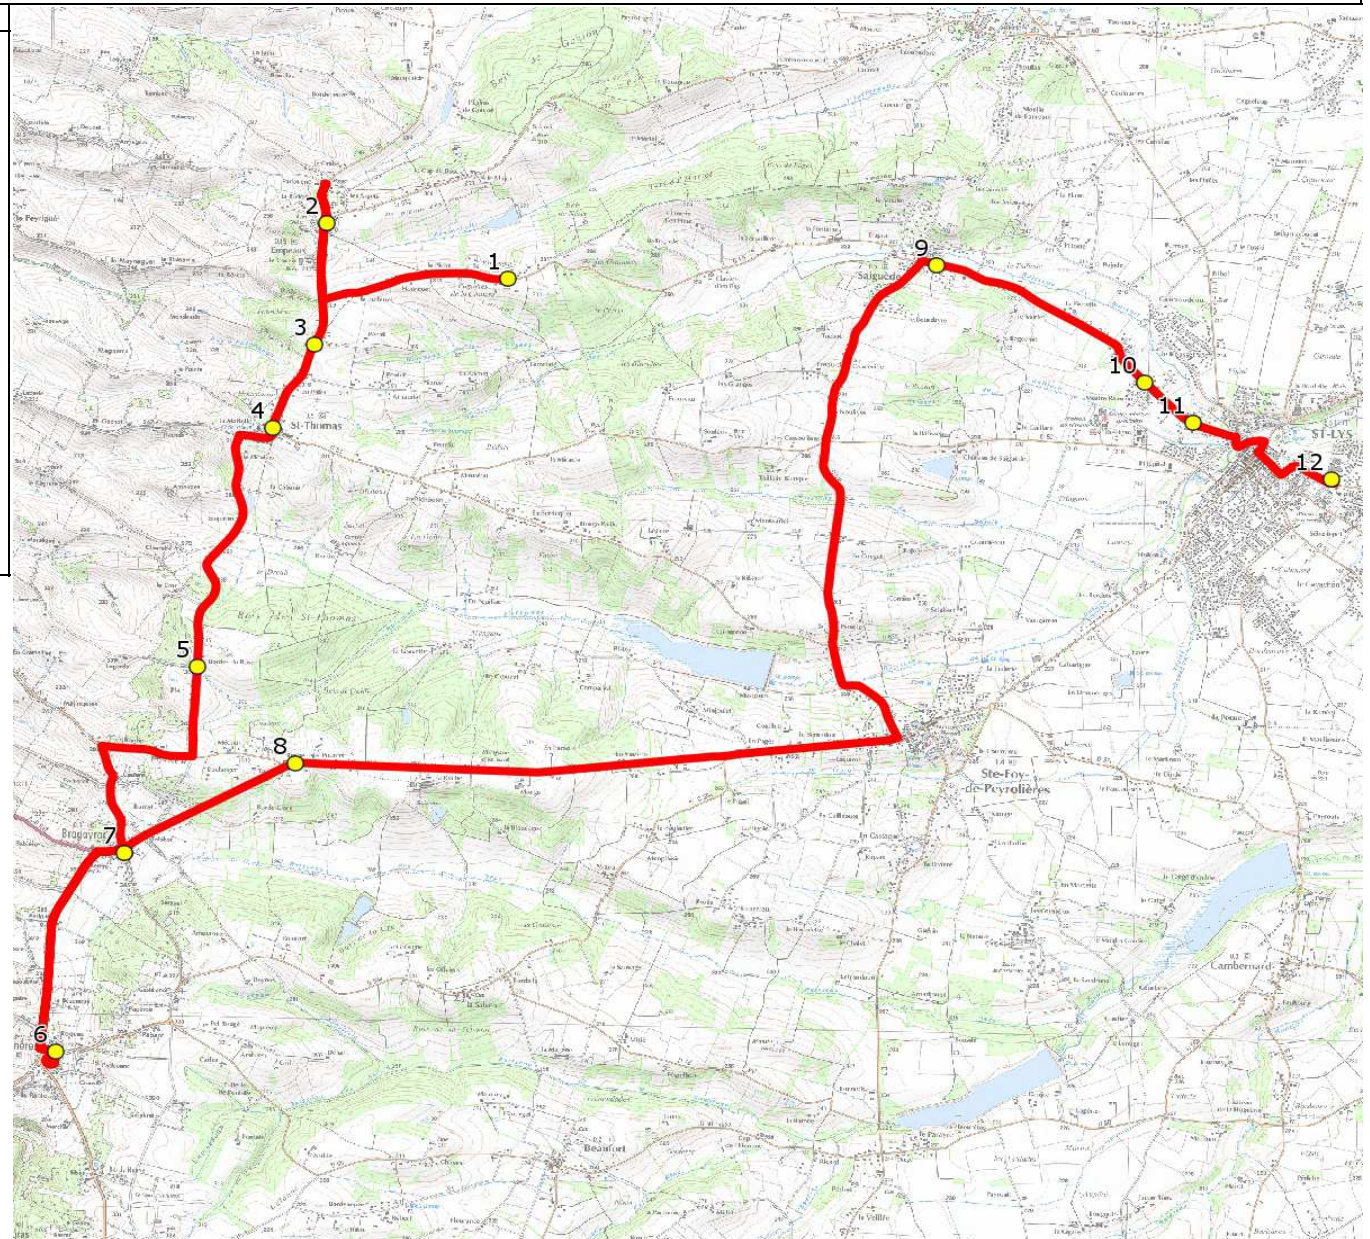

Mise à jour : 15/08/2020

Ligne : ST THOMAS-COLLEGE ST LYS

Ligne N° : S8160

Marché (année de notification-durée) : 2019-6

Transporteur : VERDIE AUTOCARS

Km en charge : 29 Km

Nombre de places assises : 63 pl

Sous-traitant :

Année : 2016

ITINERAIRE INDICATIF (ALLER)	LMMJV--
1. ABCDn0857 Paguères de la Chutère EMPEAUX	07:21
2. ABCDn0349 Ecole SAINT-THOMAS	07:25
3. RD58/La Chapelle	07:27
4. ABCDn0285 Mairie BRAGAYRAC	07:29
5. RD58/Lagarde SABONNERES	07:33
6. ABCDn0444 Mairie BRAGAYRAC	07:40
7. PI Cazac/Voie de Bus	07:45
8. RD632/PCG Pourcet SAIGUEDE	07:47
9. Vis à vis Mairie SAINT-LYS	08:01
10. Rte Saiguède/Mestre Ramoun	08:04
11. Rte Saiguède/R Jeanne Villeneuve	08:05
12. Collège Léo Ferré	08:20

Année : 2016

ITINERAIRE INDICATIF (RETOUR)	LM-JV--	Merc
SAINT-LYS		
1. Collège Léo Ferré	17:15	13:10
2. Rte Saiguède/R Jeanne Villeneuve	17:19	13:14
3. Rte Saiguède/Mestre Ramoun	17:20	13:15
SAIGUEDE		
4. Atribus Mairie	17:23	13:18
BRAGAYRAC		
5. RD632/PCG Pourcet	17:37	13:32
6. PI Cazac/Voie de Bus	17:39	13:34
SABONNERES		
7. ABCDn0444 Mairie	17:44	13:39
BRAGAYRAC		
8. RD58/Lagarde	17:51	13:46
SAINT-THOMAS		
9. ABCDn0285 Mairie	17:55	13:50
10. RD58/La Chapelle	17:57	13:52
EMPEAUX		
11. ABCDn0349 Ecole	17:59	13:54
SAINT-THOMAS		
12. ABCDn0857 Paguères de la Chutère	18:03	13:58