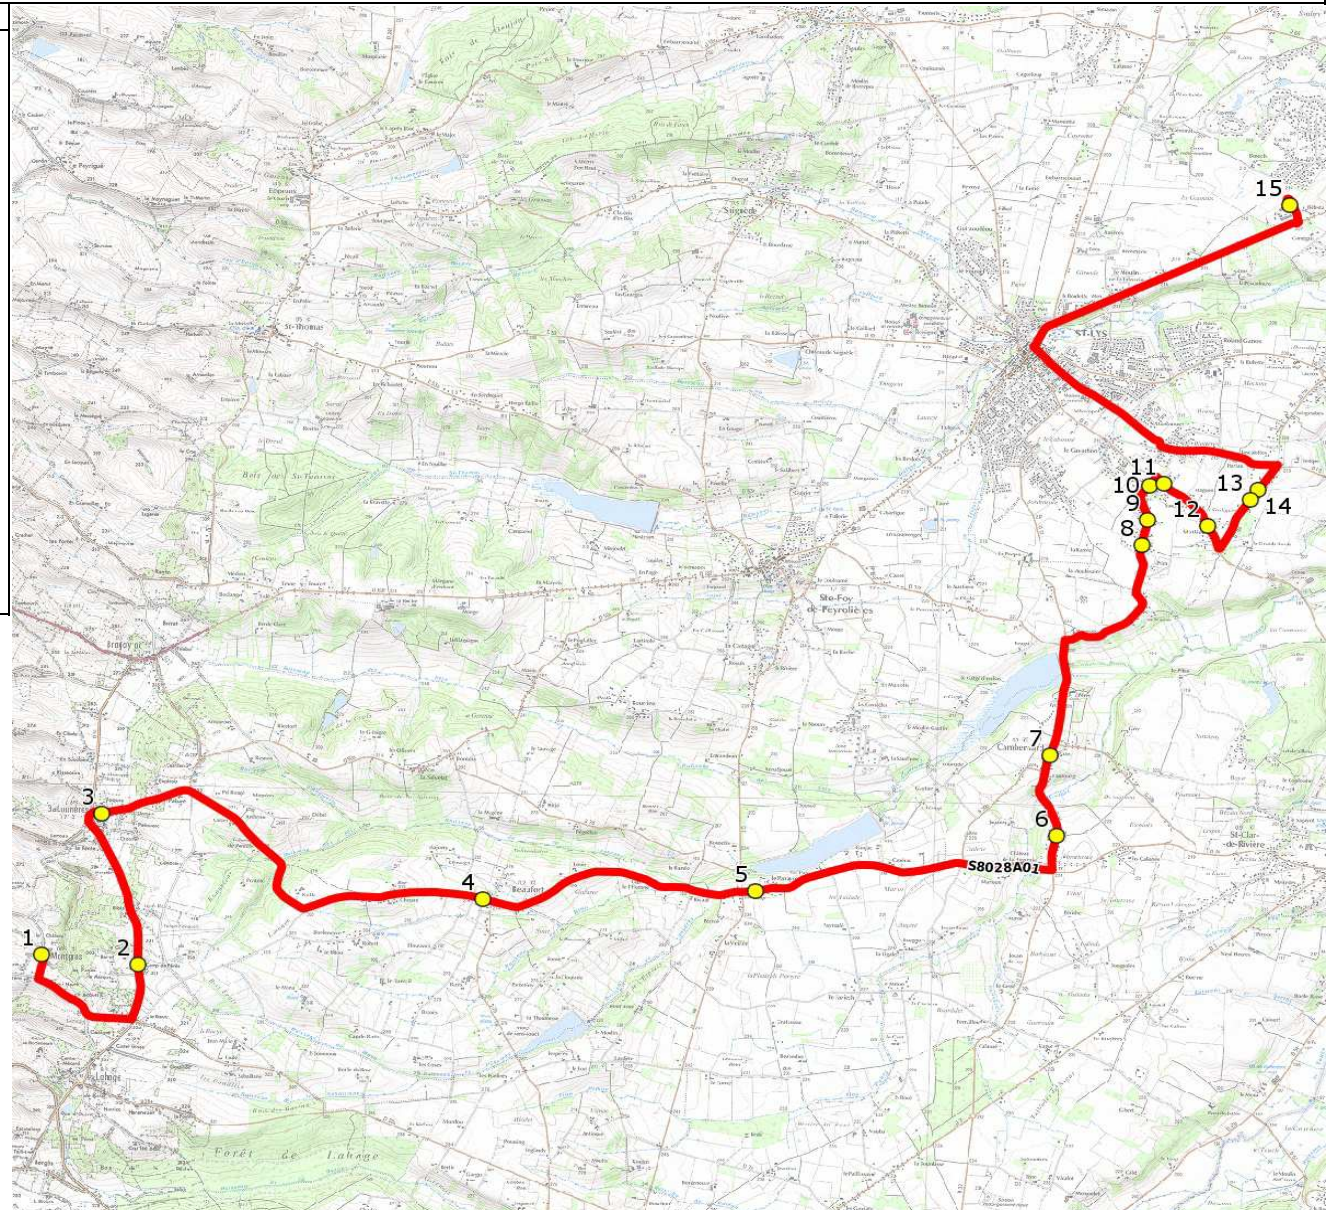

Mise à jour : 02/01/2020	Ligne : CAMBERNARD-LYCEE DE FONSORBES	Ligne N° : S8028
Marché (année de notification-durée) : 2015-6	Transporteur : ALCIS TRANSPORTS	Km en charge : 28 Km
Nombre de places assises : 63 pl	Sous-traitant :	Année : 2015

ITINERAIRE INDICATIF (ALLER)	LMMJV--
1. Eglise 2. RD58/Camp de Pérès	06:57 07:00
3. ABCDn0444 Mairie 4. ABCDn0637 Village	07:04 07:11
5. RD50/Parayré/Chapelle 6. RD37/Duroux/Lot La Huguerie	07:15 07:20
7. RD37/Préau/Ecole/Mairie 8. Ch Bartas n°795	07:22 07:27
9. ABCDn1297 Roitelets 10. Ch Bartas/Imp Bartas	07:28 07:29
11. Rte St Clar n°2222 12. ABCDn0882 Mathieu	07:30 07:31
13. Rte Souliguières n°1593 14. RtSouliguières n°1442/AB-n°1467/C6	07:32 07:33
15. Lycée	07:50

Mise à jour : 02/01/2020

Marché (année de notification-durée) : 2015-6

Nombre de places assises : 63 pl

Ligne : CAMBERNARD-LYCEE DE FONSORBES

Transporteur : ALCIS TRANSPORTS

Sous-traitant :

Ligne N° : S8028

Km en charge : 29 Km

Année : 2015

ITINERAIRE INDICATIF (RETOUR)	LM-JV--	Merc
FONSORBES		
1. Lycée	17:40	12:15
SAINT-LYS		
2. Rte St Clar n°2222	17:54	12:29
3. ABCDn0882 Mathieu	17:55	12:30
4. Rte Souliguières n°1593	17:56	12:31
5. RtSouliguières n°1442/AB-n°1467/C6	17:57	12:32
6. Ch Bartas/Imp Bartas	18:02	12:37
7. ABCDn1297 Roitelets	18:03	12:38
8. Ch Bartas n°795	18:04	12:39
CAMBERNARD		
9. RD37/Préau/Ecole/Mairie	18:09	12:44
10. RD37/Duroux/Lot La Huguerie	18:11	12:46
SAINTE-FOY-DE-PEYROLIERES		
11. RD50/Parayré/Chapelle	18:16	12:51
BEAUFORT		
12. ABCDn0637 Village	18:20	12:55
SABONNERES		
13. ABCDn0444 Mairie	18:27	13:02
MONTGRAS		
14. RD58/Camp de Pérès	18:30	13:05
15. Eglise	18:33	13:08