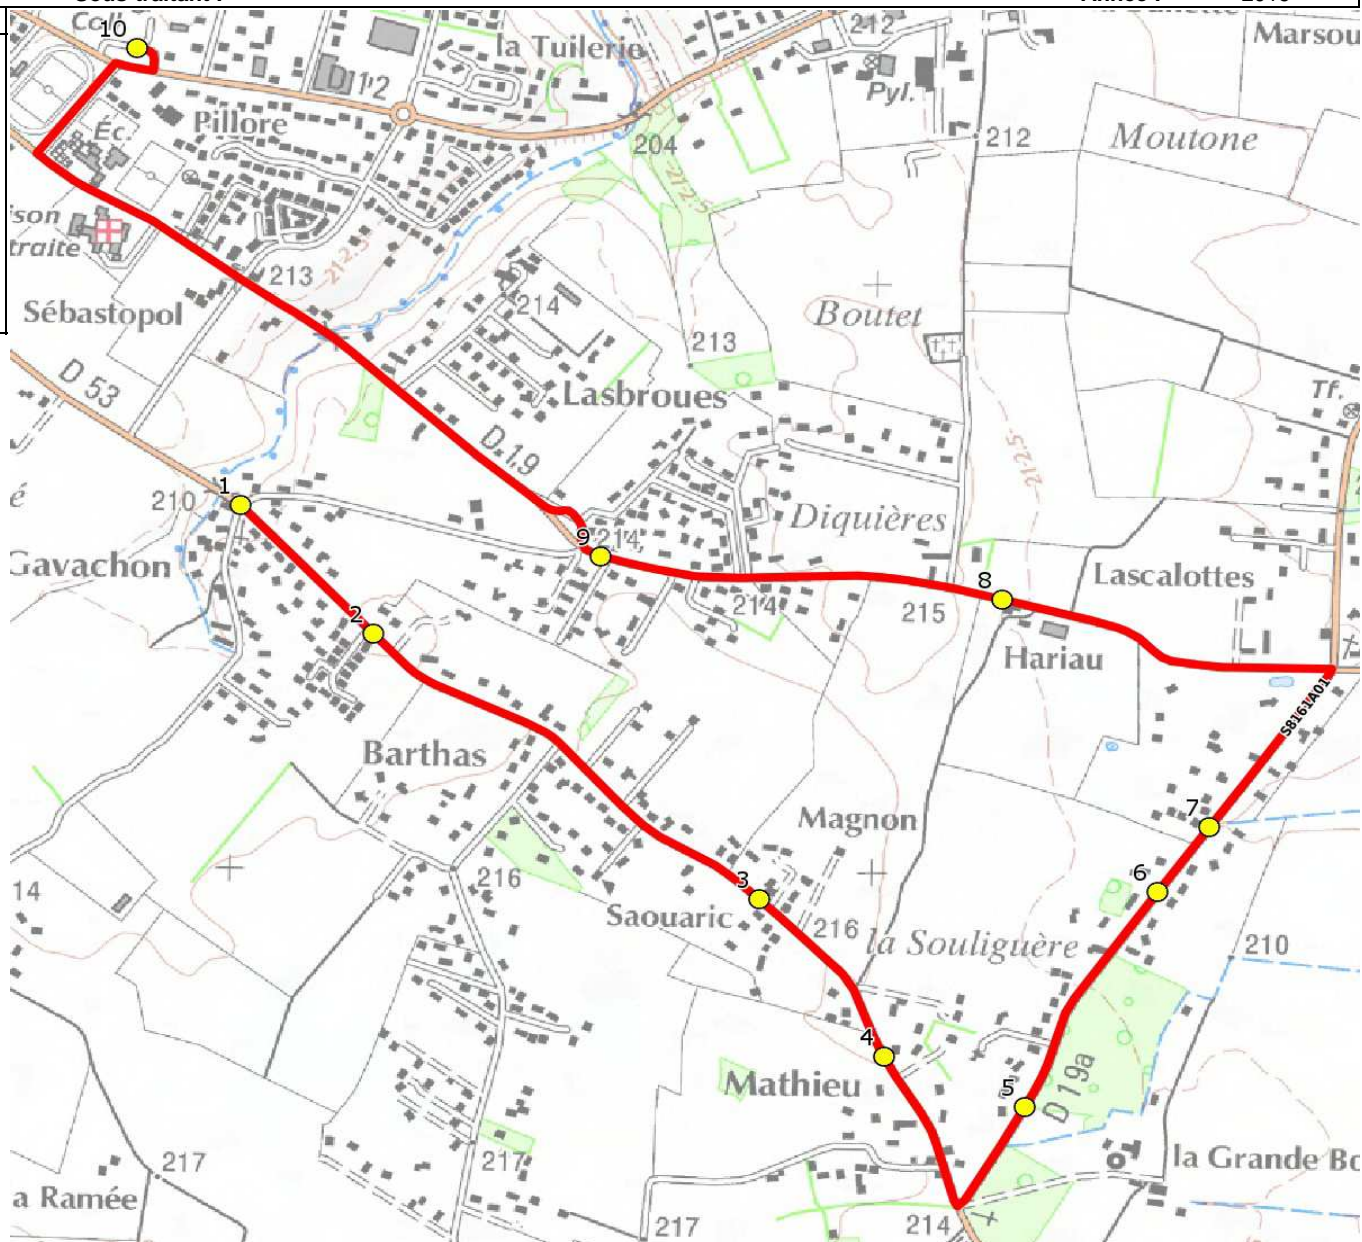

Mise à jour : 01/08/2019

Ligne : ST LYS-COLLEGE ST LYS

Ligne N° : S8161

Marché (année de notification-durée) : 2019-6

Transporteur : VERDIE AUTOCARS

Km en charge : 5 Km

Nombre de places assises : 50 pl

Sous-traitant :

Année : 2016

| ITINERAIRE INDICATIF (ALLER) | LMMJV-- |
|---------------------------------------|---------|
| SAINT-LYS | |
| 1. Av Lézat/Ch Pedaouba/Gavachon/AB | 08:05 |
| 2. ABCDn1665 Lot. Gavachon | 08:06 |
| 3. RD53 n°2460/Magnon/C6 | 08:07 |
| 4. ABCDn0882 Mathieu | 08:08 |
| 5. Rte Souliguières n°1900/C6 | 08:10 |
| 6. Rte Souliguières n°1593 | 08:11 |
| 7. RtSouliguières n°1442/AB-n°1467/C6 | 08:12 |
| 8. Rte Lamasquère/Hariaou | 08:14 |
| 9. ABCDn1448 Pédaouba | 08:15 |
| 10. Collège Léo Ferré | 08:20 |

Année : 2016

| ITINERAIRE INDICATIF (RETOUR) | LM-JV-- | Merc |
|---------------------------------------|---------|-------|
| SAINT-LYS | | |
| 1. Collège Léo Ferré | 17:10 | 13:10 |
| 2. Av Lézat/Ch Pedaouba/Gavachon/AB | 17:14 | 13:14 |
| 3. ABCDn1665 Lot. Gavachon | 17:15 | 13:15 |
| 4. RD53 n°2460/Magnon/C6 | 17:16 | 13:16 |
| 5. ABCDn0882 Mathieu | 17:17 | 13:17 |
| 6. Rte Souliguières n°1900/C6 | 17:19 | 13:19 |
| 7. Rte Souliguières n°1593 | 17:20 | 13:20 |
| 8. RtSouliguières n°1442/AB-n°1467/C6 | 17:21 | 13:21 |
| 9. Rte Lamasquère/Hariaou | 17:23 | 13:23 |
| 10. ABCDn1448 Pédaouba | 17:24 | 13:24 |