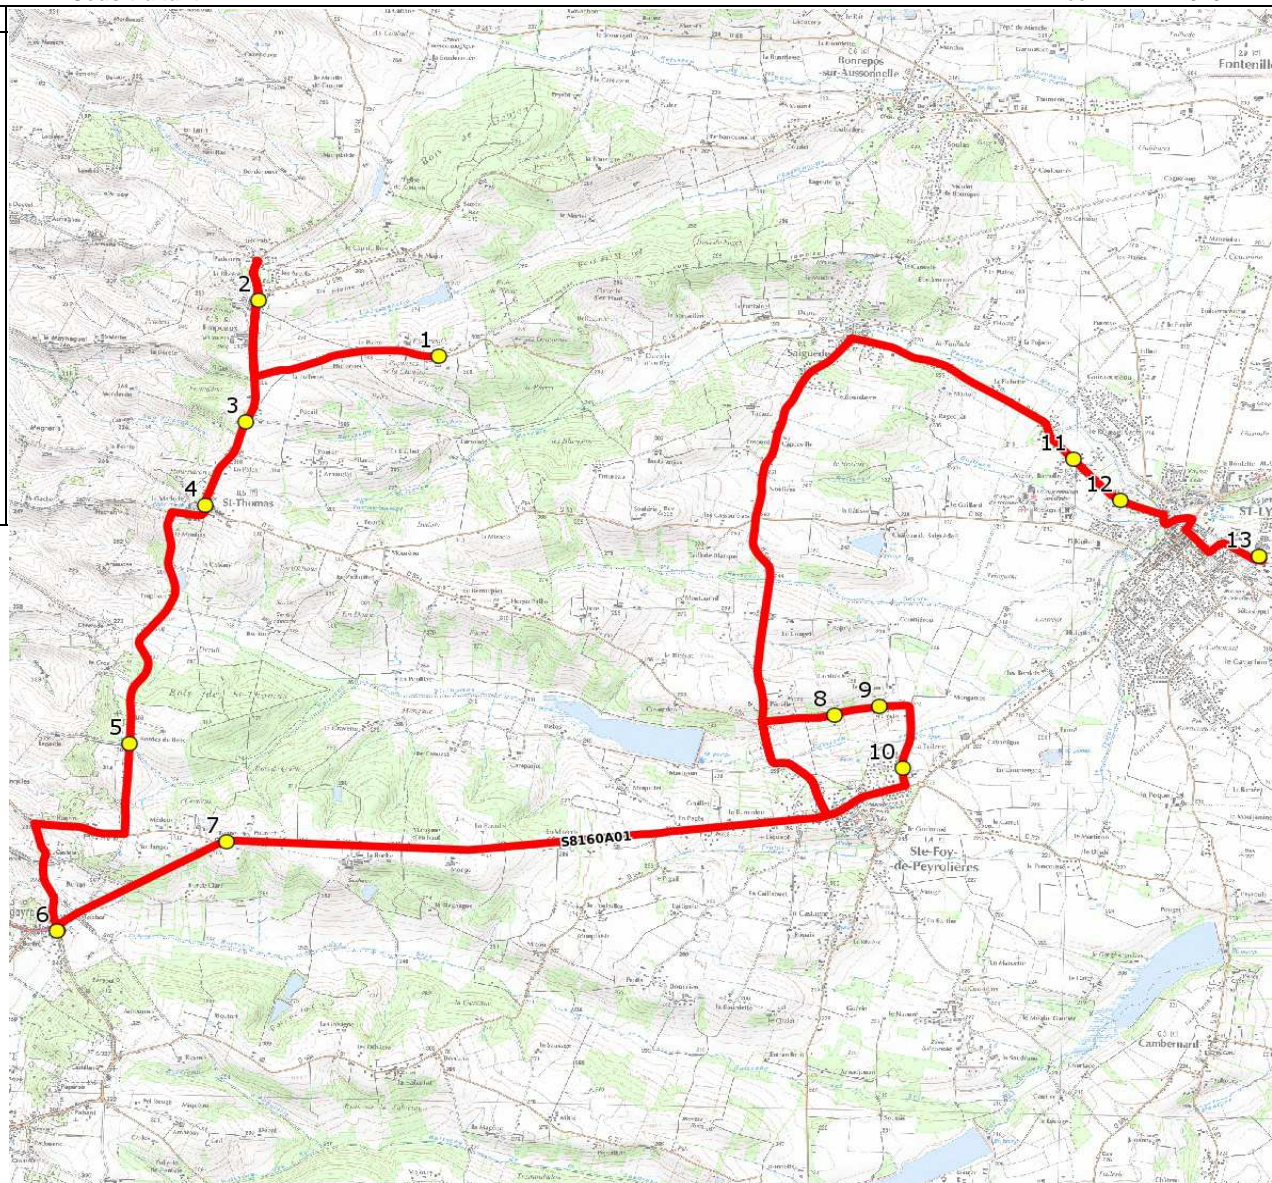

Mise à jour : 01/08/2019

Ligne : ST THOMAS-COLLEGE ST LYS

Ligne N° : S8160

Marché (année de notification-durée) : 2019-6

Transporteur : VERDIE AUTOCARS

Km en charge : 28 Km

Nombre de places assises : 63 pl

Sous-traitant :

Année : 2016

ITINERAIRE INDICATIF (ALLER)	LMMJV--
1. ABCDn0857 Paguères de la Chutère EMPEAUX	07:23
2. ABCDn0349 Ecole	07:27
3. RD58/La Chapelle	07:29
4. ABCDn0285 Mairie	07:31
5. RD58/Lagarde	07:35
6. PI Cazac/Voie de Bus	07:39
7. RD632/PCG Pourcet	07:41
8. RD53a/Penelle/Guérin	07:50
9. RD53a/Salabert/Guérin	07:51
10. RD53a/Lot/Avant X RD632	07:52
11. Rte Saiguède/Mestre Ramoun	08:04
12. Rte Saiguède/R Jeanne Villeneuve	08:05
13. Collège Léo Ferré	08:20

Mise à jour : 01/08/2019	Ligne : ST THOMAS-COLLEGE ST LYS	Ligne N° : S8160
Marché (année de notification-durée) : 2019-6	Transporteur : VERDIE AUTOCARS	Km en charge : 26 Km
Nombre de places assises : 63 pl	Sous-traitant :	Année : 2016

ITINERAIRE INDICATIF (RETOUR)	LM-JV--	Merc
SAINT-LYS		
1. Collège Léo Ferré	17:15	13:10
2. Rte Saiguède/R Jeanne Villeneuve	17:19	13:14
3. Rte Saiguède/Mestre Ramoun	17:20	13:15
SAINTE-FOY-DE-PEYROLIERES		
4. RD53a/Penelle/Guérin	17:31	13:26
5. RD53a/Salabert/Guérin	17:32	13:27
6. RD53a/Lot/Avant X RD632	17:33	13:28
BRAGAYRAC		
7. RD632/PCG Pourcet	17:42	13:37
8. PI Cazac/Voie de Bus	17:44	13:39
9. RD58/Lagarde	17:48	13:43
SAINT-THOMAS		
10. ABCDn0285 Mairie	17:52	13:47
11. RD58/La Chapelle	17:54	13:49
EMPEAUX		
12. ABCDn0349 Ecole	17:56	13:51
SAINT-THOMAS		
13. ABCDn0857 Paguères de la Chutère	18:00	13:55