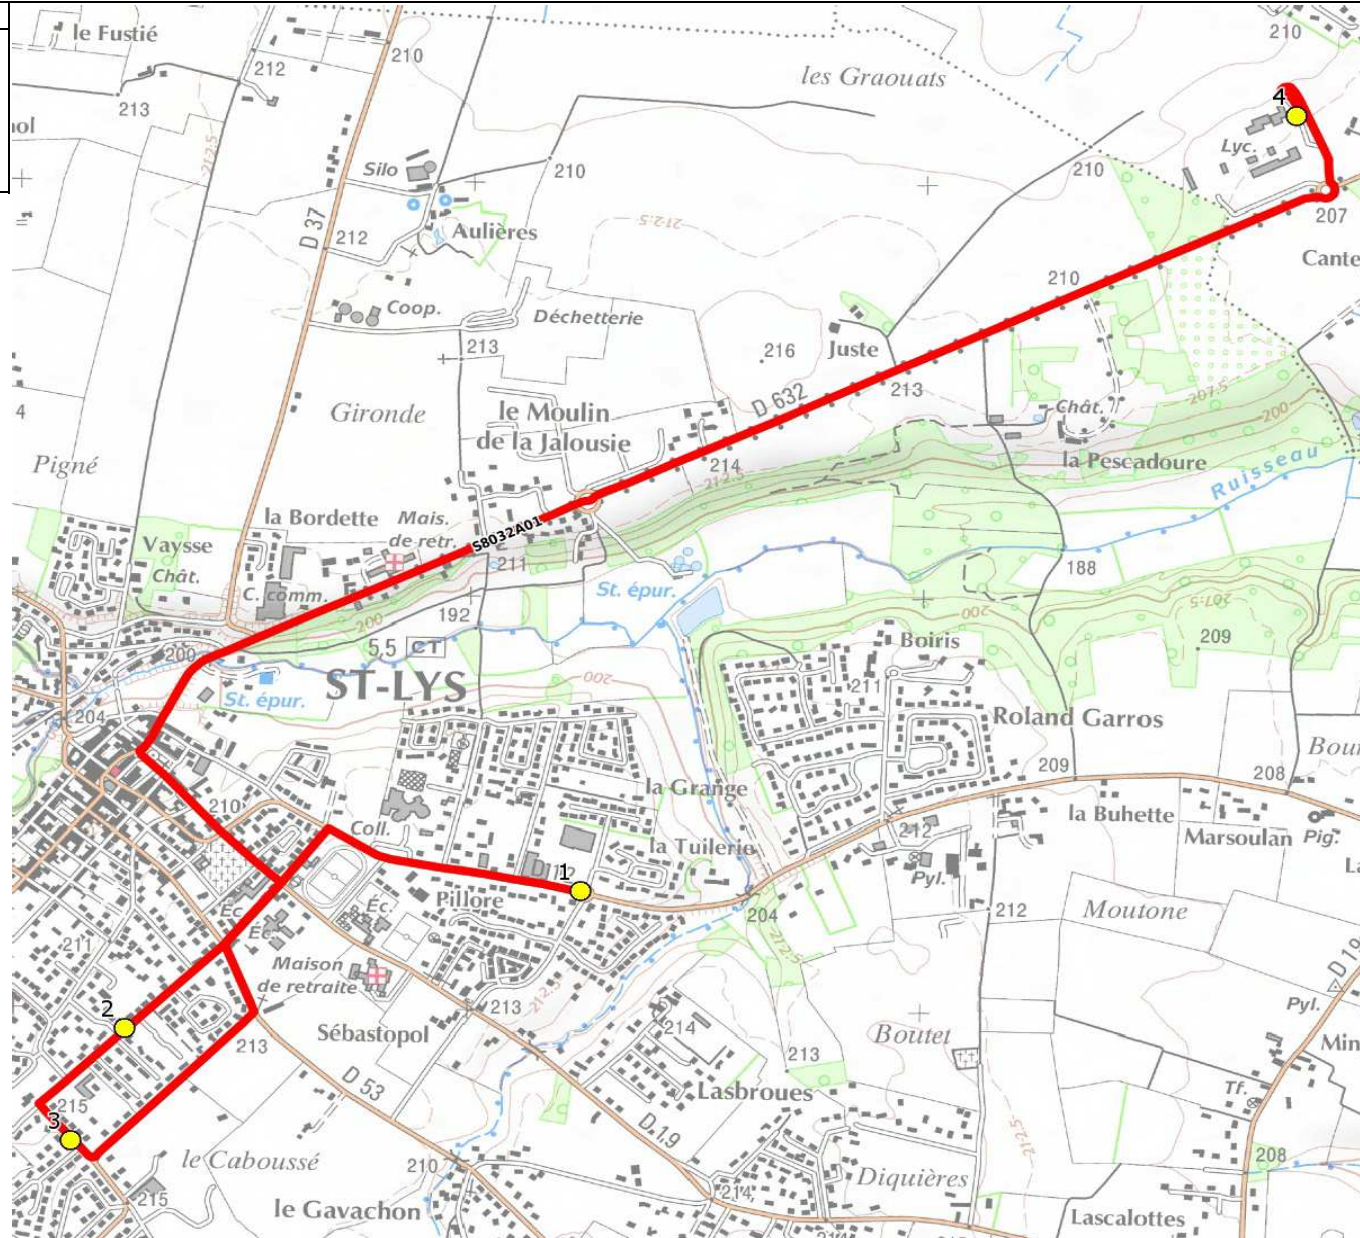

Mise à jour : 01/08/2019	Ligne : ST LYS-LYCEE FONSORBES	Ligne N° : S8032
Marché (année de notification-durée) : 2019-6	Transporteur : VNI-TRANSEUROCARs	Km en charge : 6 Km
Nombre de places assises : 61 pl	Sous-traitant :	Année : 2016

ITINERAIRE INDICATIF (ALLER)	LMMJV--
SAINT-LYS	
1. Intermarché	07:25
2. Aribus Sourdeval	07:30
3. Aribus La Bigorre	07:31
FONSORBES	
4. Lycée	07:50

DIRECTION DES TRANSPORTS

Mise à jour : 01/08/2019	Ligne : ST LYS-LYCEE FONSORBES	Ligne N° : S8032
Marché (année de notification-durée) : 2019-6	Transporteur : VNI-TRANSEUROCARs	Km en charge : 6 Km
Nombre de places assises : 61 pl	Sous-traitant :	Année : 2016

ITINERAIRE INDICATIF (RETOUR)	LM-JV--	Merc
FONSORBES		
1. Lycée	17:40	12:15
SAINT-LYS		
2. Abrisbus Sourdeval	17:49	12:24
3. Abrisbus La Bigorre	17:50	12:25
4. Intermarché	17:55	12:30