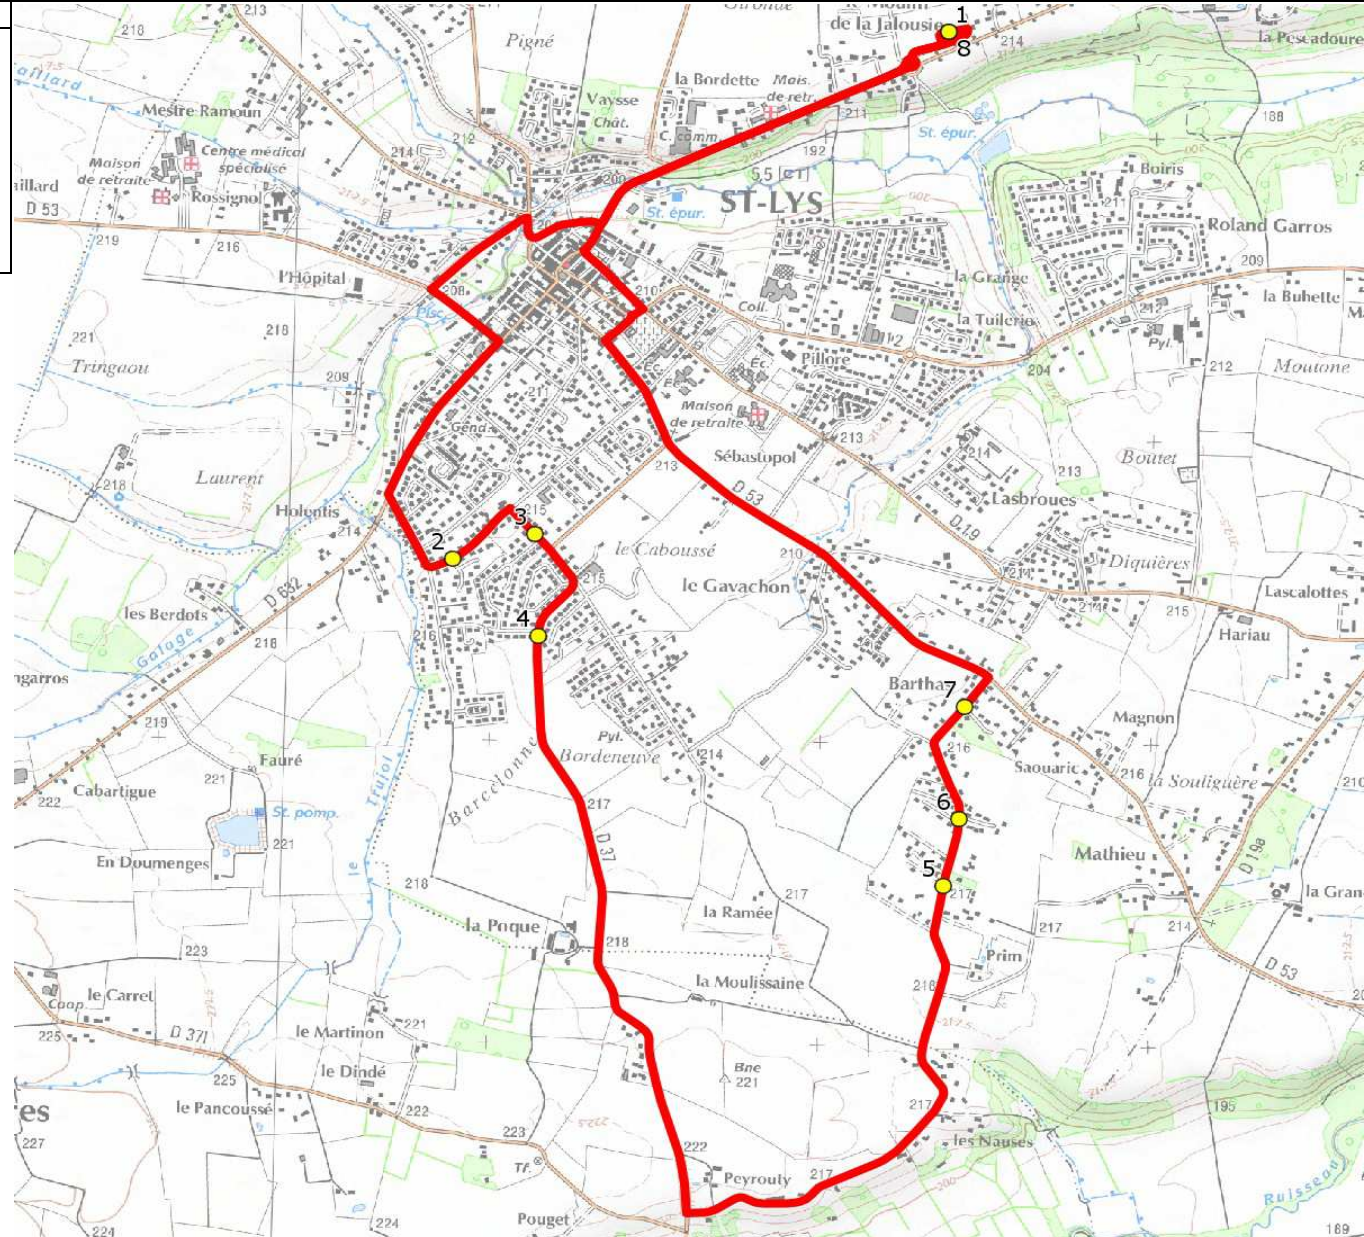

Mise à jour : 01/08/2019	Ligne : ST LYS-ECOLES ST LYS	Ligne N° : S8344
Marché (année de notification-durée) : 2019-2	Transporteur :	Km en charge : 12 Km
Nombre de places assises :	Sous-traitant :	Année :

ITINERAIRE INDICATIF (ALLER)	LMMJV--
SAINT-LYS	
1. Ecole Tabarly	07:46 (1)
2. R Holentis/ABCDn1523 Holentis	07:54
3. ABCDn1227 La Bigorre	07:56
4. ABCDn1524 Alouettes	07:58
5. Ch Bartas n°725/747	08:08
6. ABCDn1297 Roitelets	08:10
7. Ch Bartas/Imp Bartas/AB/PCD	08:11
8. Ecole Tabarly	08:20

Renvoi/Nota :
1 : Accompagnatrice

DIRECTION DES TRANSPORTS

Mise à jour : 01/08/2019 Marché (année de notification-durée) : 2019-2 Nombre de places assises :	Ligne : ST LYS-ECOLES ST LYS Transporteur : Sous-traitant :	Ligne N° : S8344 Km en charge : 12 Km Année :
---	---	---

ITINERAIRE INDICATIF (RETOUR)	LM-JV--	Merc
SAINT-LYS		
1. Ecole Tabarly	16:30	11:40
2. R Holentis/ABCDn1523 Holentis	16:38	11:48
3. ABCDn1227 La Bigorre	16:40	11:50
4. ABCDn1524 Alouettes	16:42	11:52
5. Ch Bartas n°725/747	16:52	12:02
6. ABCDn1297 Roitelets	16:54	12:04
7. Ch Bartas/Imp Bartas/AB/PCD	16:55	12:05
8. Ecole Tabarly	17:04	12:14