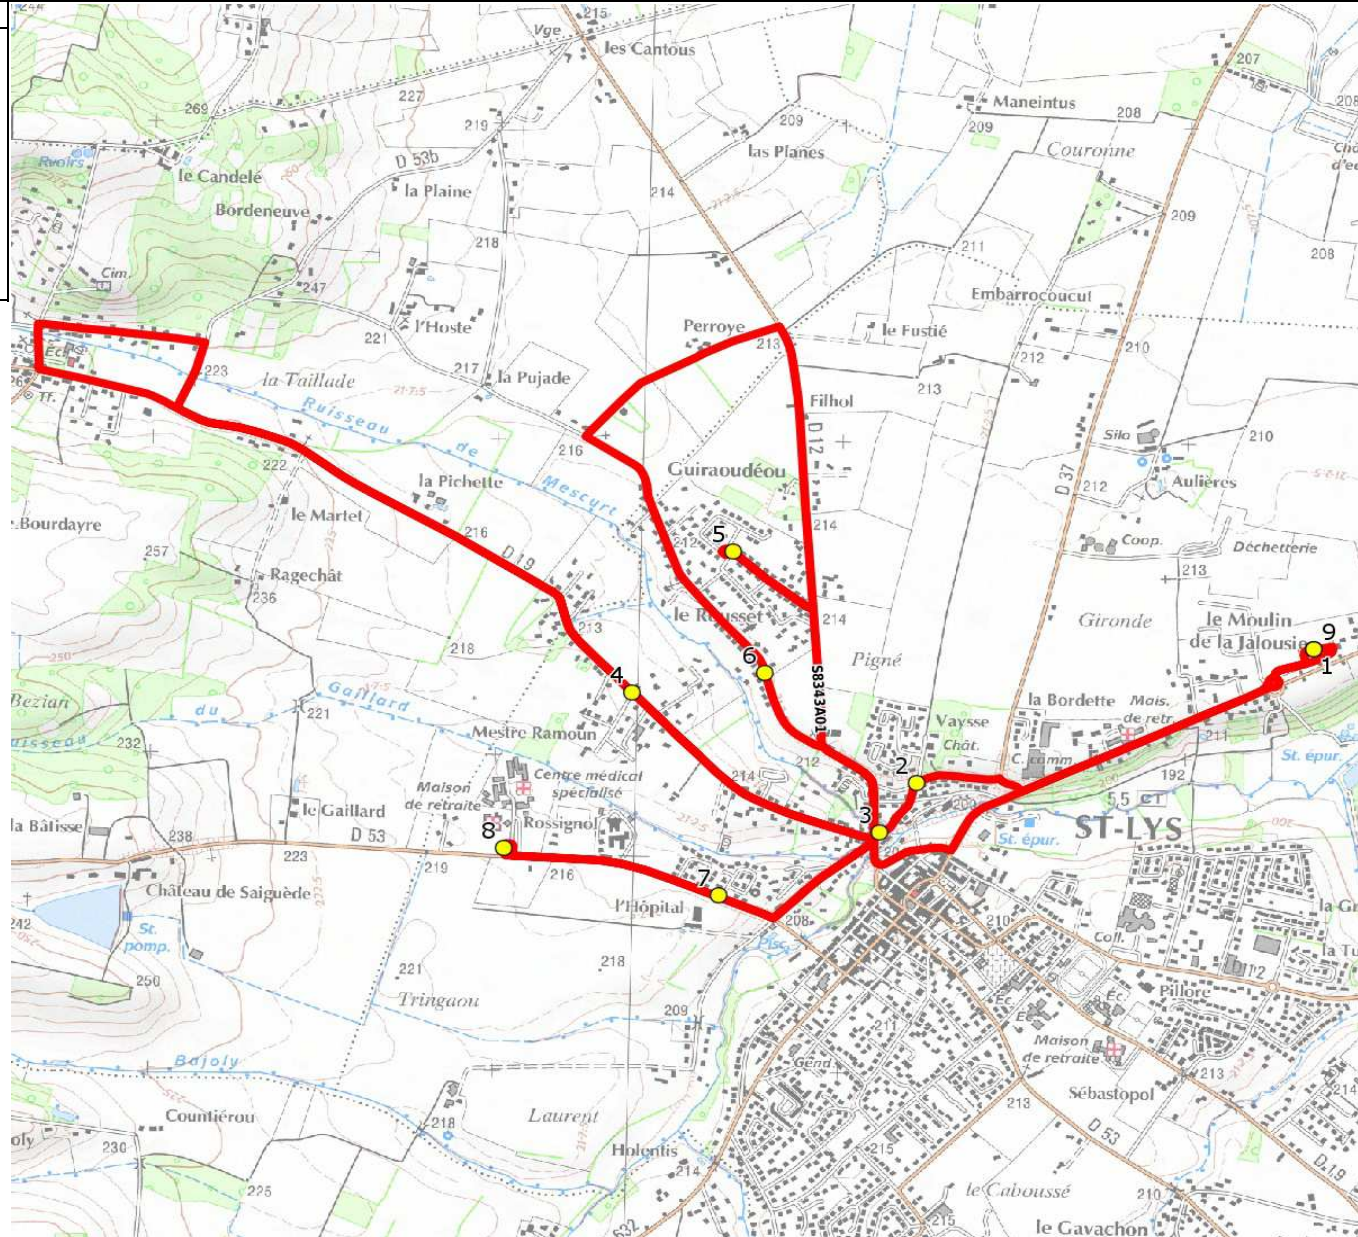

Mise à jour : 01/08/2019	Ligne : ST LYS-ECOLES ST LYS	Ligne N° : S8343
Marché (année de notification-durée) : 2019-2	Transporteur :	Km en charge : 17 Km
Nombre de places assises :	Sous-traitant :	Année :

ITINERAIRE INDICATIF (ALLER)	LMMJV--
SAINT-LYS	
1. Ecole Tabarly	07:35 (1)
2. Ch Vaysse/Ch Fustié/C6	07:39
3. Abribus _Ayguebelle	07:40
4. Rte Saiguède/Mestre Ramoun	07:50
5. Abribus _Brassens	07:56
6. Ch Guirauodeou n°299	08:05
7. Abribus _Moulin de Bélard	08:10
8. Abribus _Les Rossignols	08:12
9. Ecole Tabarly	08:20

# DIRECTION DES TRANSPORTS

<b>Mise à jour :</b> 01/08/2019	<b>Ligne :</b> ST LYS-ECOLES ST LYS	<b>Ligne N° :</b> S8343
<b>Marché (année de notification-durée) :</b> 2019-2	<b>Transporteur :</b>	<b>Km en charge :</b> 17 Km
<b>Nombre de places assises :</b>	<b>Sous-traitant :</b>	<b>Année :</b>

ITINERAIRE INDICATIF (RETOUR)	LM-JV--	Merc
SAINT-LYS		
1. Ecole Tabarly	16:30	11:40
2. Ch Vaysse/Ch Fustié/C6	16:34	11:44
3. Abribus _Ayguebelle	16:35	11:45
4. Rte Saiguède/Mestre Ramoun	16:43	11:53
5. Abribus _Brassens	16:48	11:58
6. Ch Guiroudeou n°299	16:57	12:07
7. Abribus _Moulin de Bélard	17:02	12:12
8. Abribus _Les Rossignols	17:04	12:14
9. Ecole Tabarly	17:12	12:22