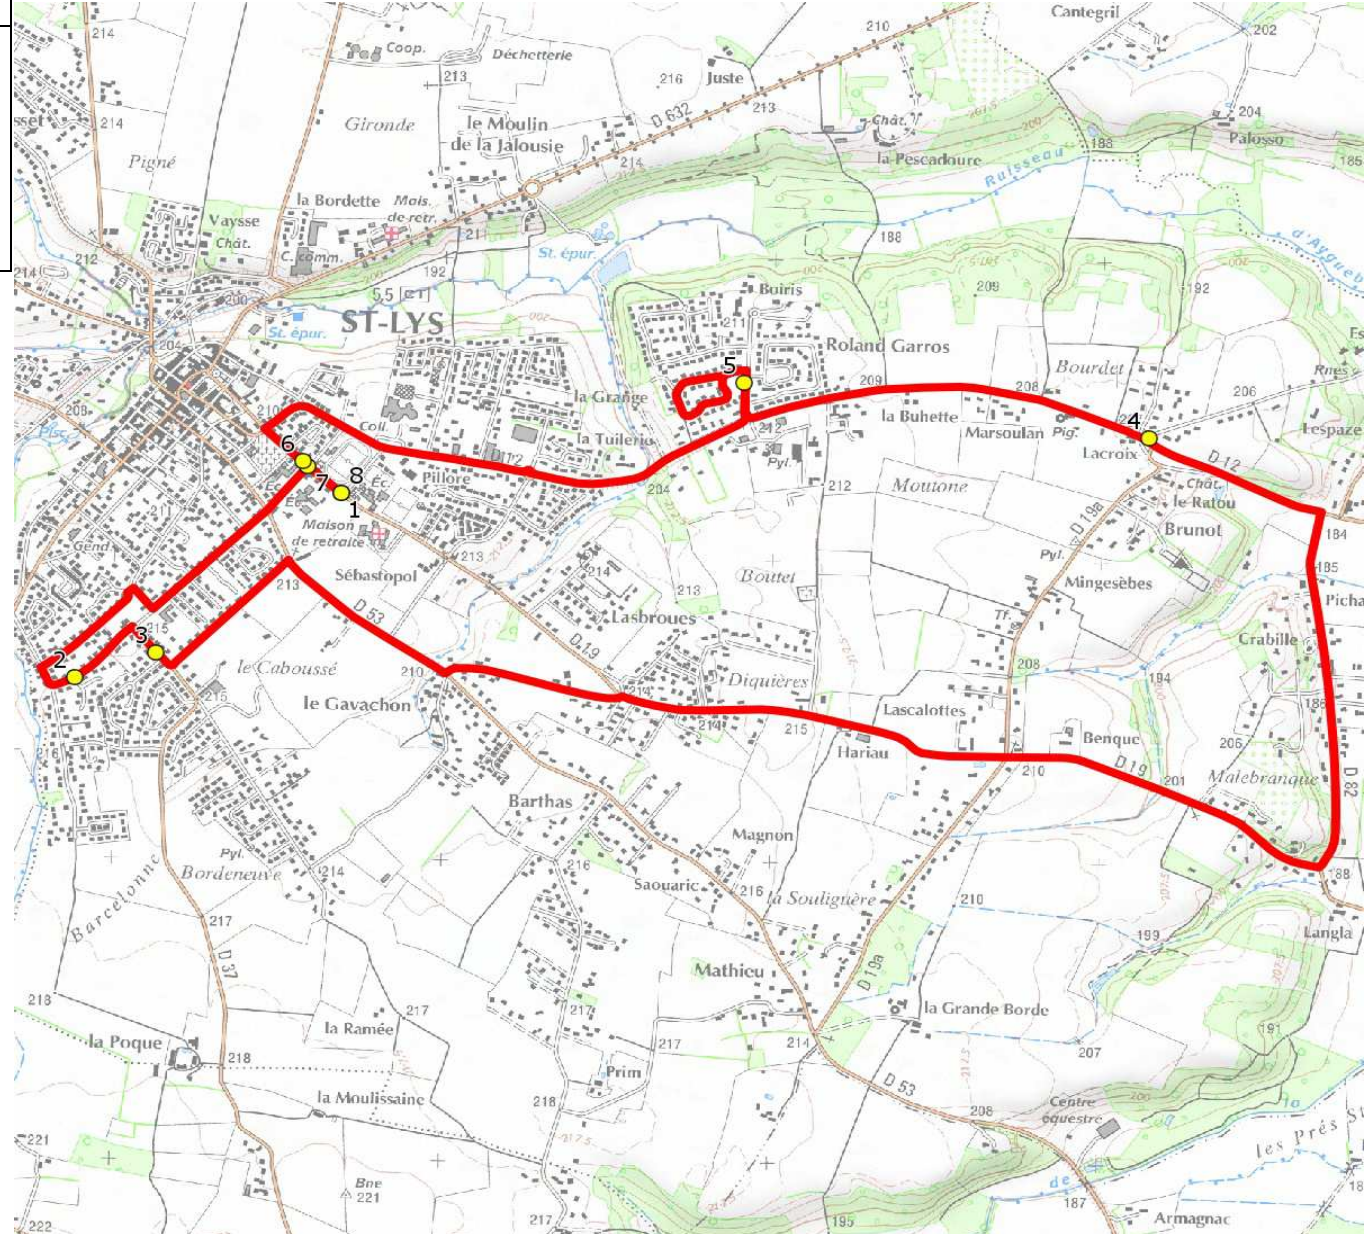

Mise à jour : 01/08/2019	Ligne : ST LYS-ECOLES ST LYS	Ligne N° : S8342
Marché (année de notification-durée) : 2019-2	Transporteur :	Km en charge : 12 Km
Nombre de places assises :	Sous-traitant :	Année :

ITINERAIRE INDICATIF (ALLER)	LMMJV--
SAINT-LYS	
1. Ecole Maternelle Petit Prince	07:38 (1)
2. R Holentis/ABCDn1523 Holentis	07:42
3. Atribus La Bigorre	07:44
4. Atribus_Bourdet	07:54
5. Atribus _F. Verdier	08:01
6. Ecole Elémentaire Artaud 1	08:10
7. Ecole Elémentaire Artaud 2	08:15
8. Ecole Maternelle Petit Prince	08:20

# DIRECTION DES TRANSPORTS

Mise à jour : 01/08/2019 Marché (année de notification-durée) : 2019-2 Nombre de places assises :	Ligne : ST LYS-ECOLES ST LYS Transporteur : Sous-traitant :	Ligne N° : S8342 Km en charge : 12 Km Année :
---------------------------------------------------------------------------------------------------------	-------------------------------------------------------------------	-----------------------------------------------------

ITINERAIRE INDICATIF (RETOUR)	LM-JV--	Merc
SAINT-LYS		
1. Ecole Maternelle Petit Prince	16:25	11:40
2. Ecole Élémentaire Artaud 1	16:30	11:45
3. Ecole Élémentaire Artaud 2	16:30	11:45
4. R Holentis/ABCDn1523 Holentis	16:34	11:49
5. Abribus La Bigorre	16:36	11:51
6. Abribus_Bourdet	16:44	11:59
7. Abribus _F. Verdier	16:50	12:05
8. Ecole Maternelle Petit Prince	16:53	12:08