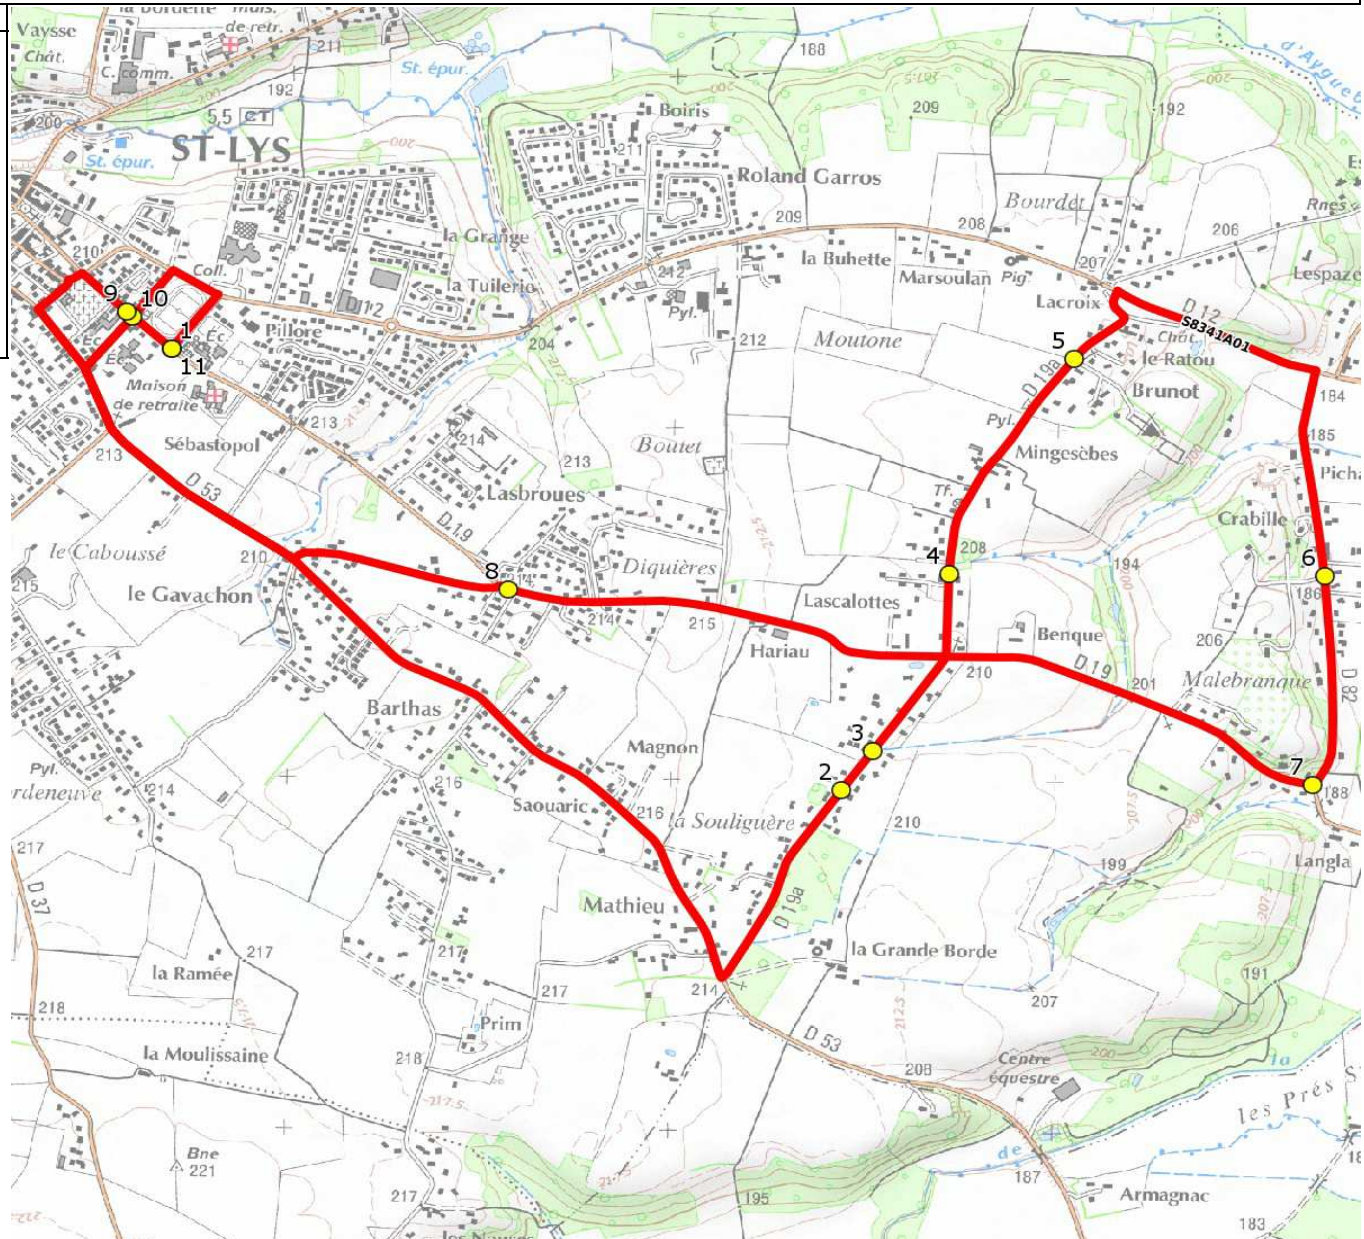

Mise à jour : 15/08/2019

Ligne : ST LYS-ECOLES ST LYS

Ligne N° : S8341

Marché (année de notification-durée) : 2015-6

Transporteur : VERDIE AUTOCARS

Km en charge : 12 Km

Nombre de places assises : 59 pl

Sous-traitant :

Année : 2013

ITINERAIRE INDICATIF (ALLER)	LMMJV--
SAINT-LYS	
1. Ecole Maternelle Petit Prince	07:51 (1)
2. Rte Souliguières n°1593	07:57
3. Rte Souliguières n°1442/AB Béton	07:58
4. RD19a n°758/Pais Catinou&Jacou/C6	08:00
5. ABCDn1449 Les Hameaux	08:02
6. Ch Crabille/Imp Crabille/AB	08:05
7. RD82/RD19/PCD	08:07
8. ABCDn1448 Pédaouba	08:10
9. Ecole Elémentaire Artaud 1	08:15
10. Ecole Elémentaire Artaud 2	08:15
11. Ecole Maternelle Petit Prince	08:20

# DIRECTION DES TRANSPORTS

Mise à jour : 15/08/2019 Marché (année de notification-durée) : 2015-6 Nombre de places assises : 59 pl	Ligne : ST LYS-ECOLES ST LYS Transporteur : VERDIE AUTOCARS Sous-traitant :	Ligne N° : S8341 Km en charge : 11 Km Année : 2013
---	---	--

ITINERAIRE INDICATIF (RETOUR)	LM-JV--	Merc
SAINT-LYS		
1. Ecole Maternelle Petit Prince	16:25	11:40
2. Ecole Elémentaire Artaud 1	16:30	11:45
3. Ecole Elémentaire Artaud 2	16:30	11:45
4. Rte Souliguières n°1593	16:36	11:51
5. Rte Souliguières n°1442/AB Béton	16:37	11:52
6. RD19a n°758/Pais Catinou&Jacou/C6	16:39	11:54
7. ABCDn1449 Les Hameaux	16:41	11:56
8. Ch Crabille/Imp Crabille/AB	16:44	11:59
9. RD82/RD19/PCD	16:46	12:01
10. ABCDn1448 Pédaouba	16:49	12:04
11. Ecole Maternelle Petit Prince	16:52	12:07