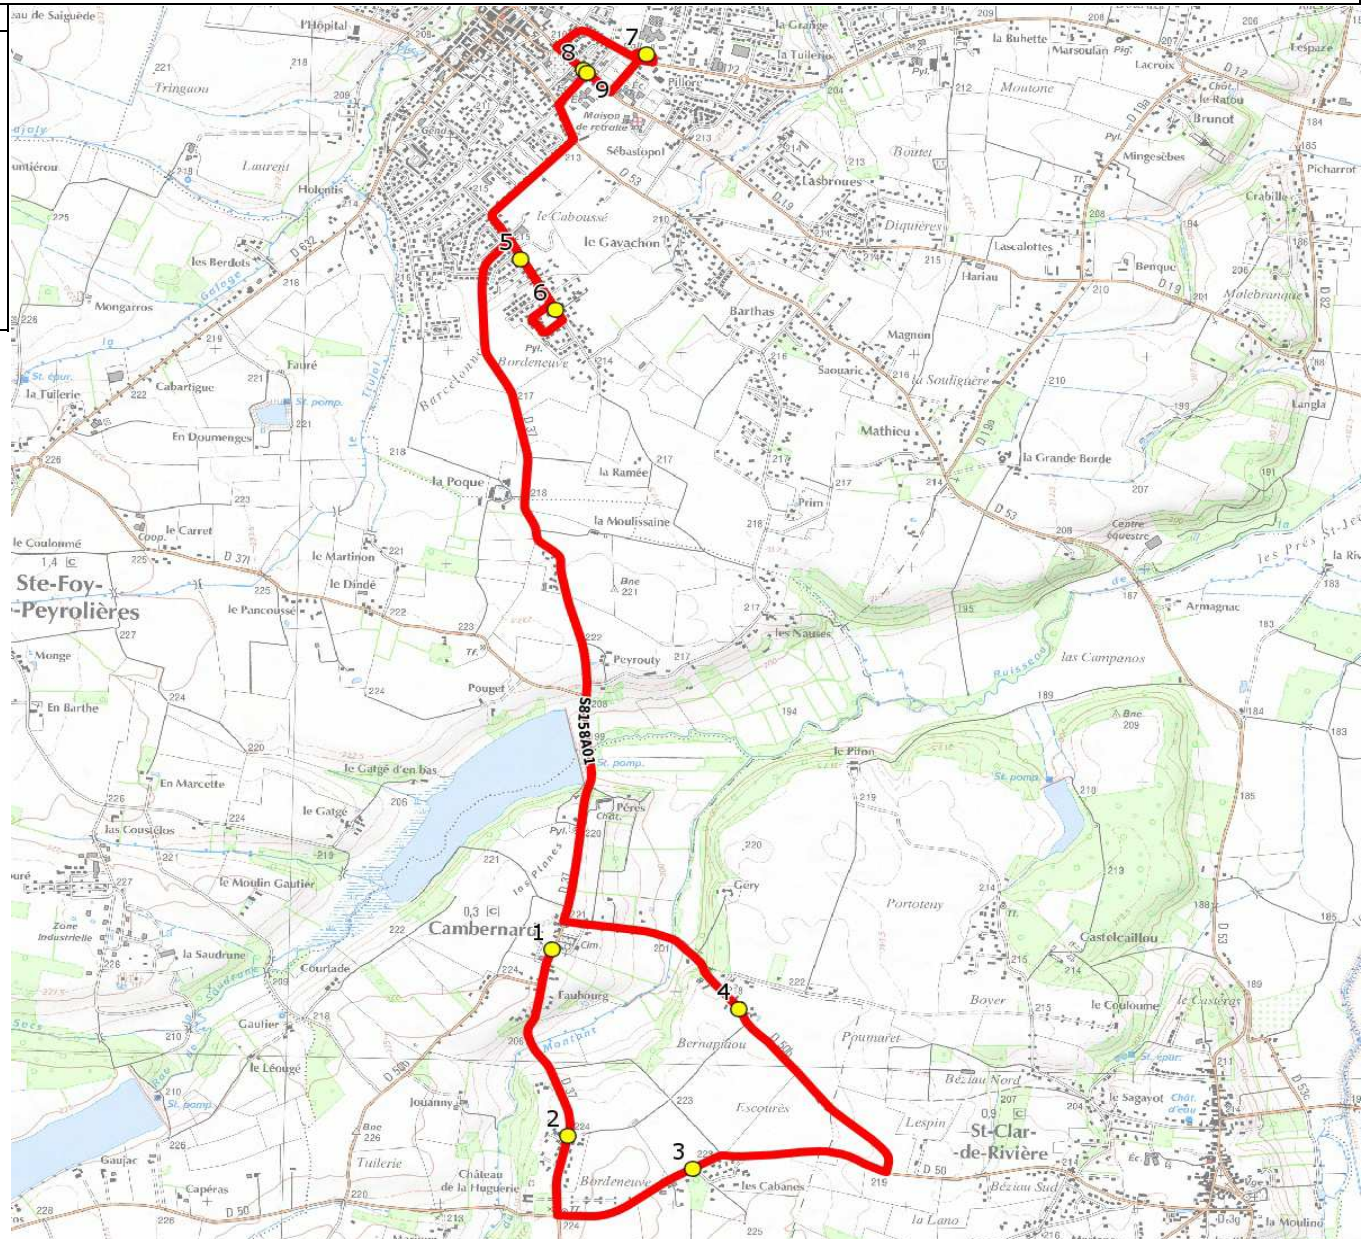

Mise à jour : 16/08/2016

Circuit : CAMBERNARD-COLLEGE ST LYS

Circuit N° : S8158

Marché (année de notification-durée) : 2015-6

Transporteur : VERDIE AUTOCARS

Km en charge : 11,34 Km

Nombre de places : 59 pl

Véhicule : IVECO CROSSWAY / -

Année : 2013

ITINERAIRE INDICATIF (ALLER)	LMMJV--
<b>CAMBERNARD</b>	
1. Poteaux 11-nov-18	07:43
2. RD37/Duroux/Lot La Huguerie	07:45
3. RD50/Vigné/Cabannes	07:47
4. RD50b/Peyrou	07:51
<b>SAINT-LYS</b>	
5. Aribus_Saules	07:57
6. Aribus_Nauzes	07:59
7. Collège Léo Ferré	08:20
8. Ecole Elémentaire Artaud 1	08:25
9. Ecole Elémentaire Artaud 2	08:25

Mise à jour : 16/08/2016

Circuit : CAMBERNARD-COLLEGE ST LYS

Circuit N° : S8158

Marché (année de notification-durée) : 2015-6

Transporteur : VERDIE AUTOCARS

Km en charge : 10,3 Km/9,83 Km

Nombre de places : 59 pl

Véhicule : IVECO CROSSWAY / -

Année : 2013

ITINERAIRE INDICATIF (RETOUR)	LM-JV--	Merc
<b>SAINT-LYS</b>		
1. Ecole Élémentaire Artaud 1	16:40	
2. Ecole Élémentaire Artaud 2	16:40	
3. Collège Léo Ferré	17:10	13:10
4. Abribus _Saules	17:16	13:14
5. Abribus _Nauzes	17:18	13:16
<b>CAMBERNARD</b>		
6. Poteaux 11-nov-18	17:27	13:25
7. RD37/Duroux/Lot La Huguerie	17:30	13:28
8. RD50/Vigné/Cabannes	17:32	13:30
9. RD50b/Peyrou	17:36	13:34