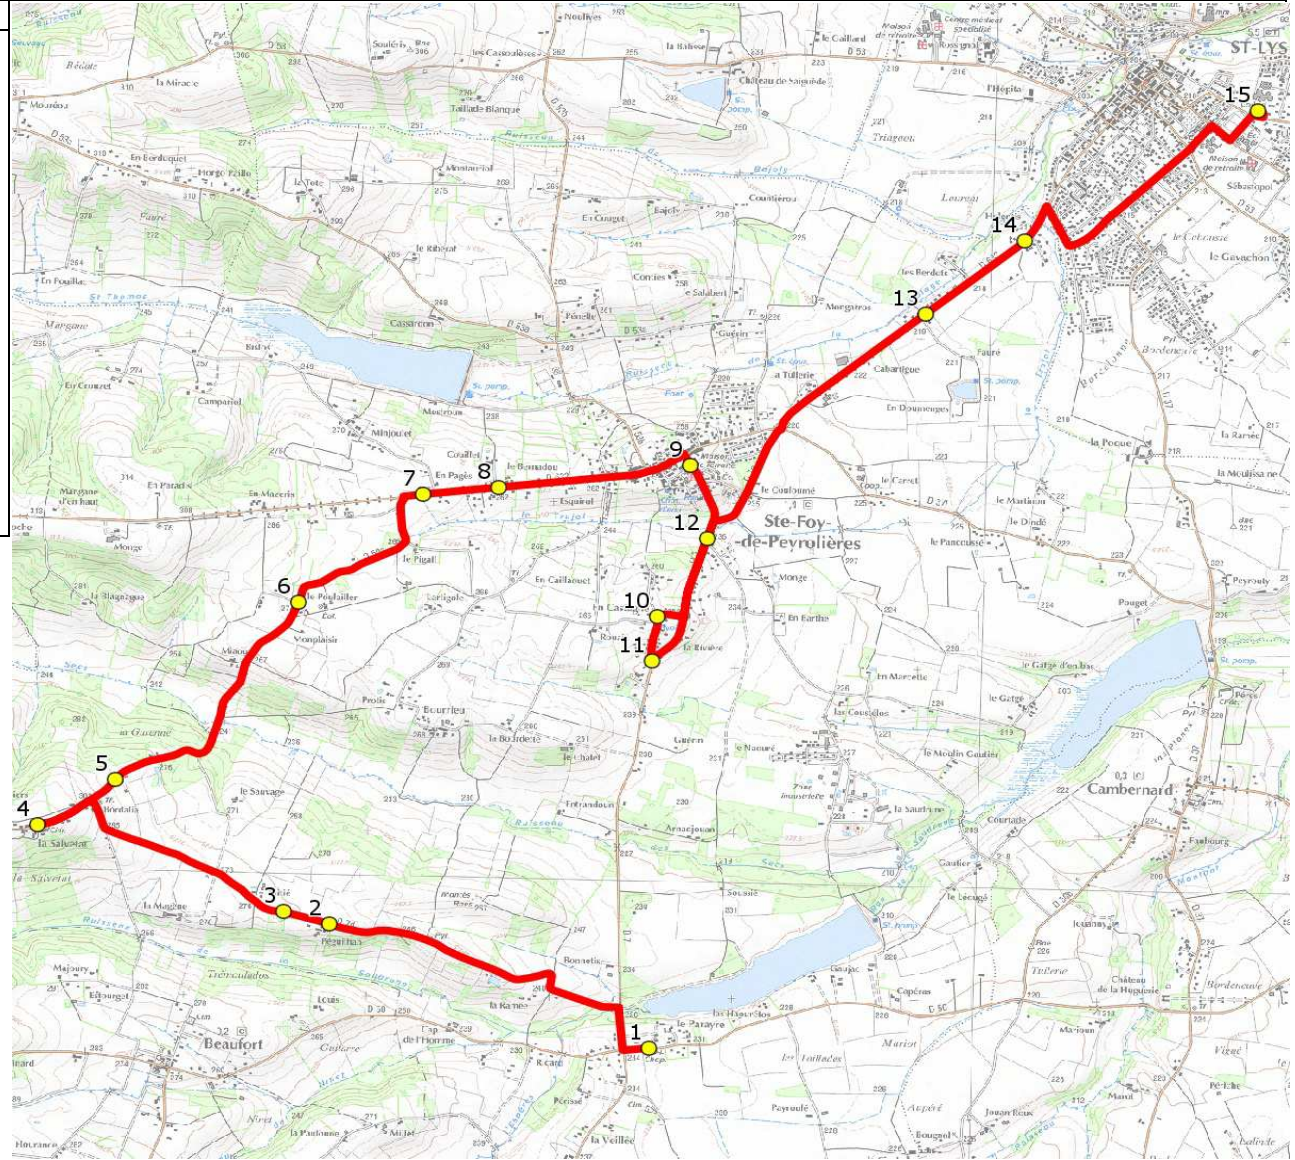

Mise à jour : 15/08/2017

Marché (année de notification-durée) : 2015-6

Nombre de places assises : 63 pl

Ligne : STE FOY DE PEYROLIERES-COLLEGE ST LYS

Transporteur : ALCIS TRANSPORTS

Sous-traitant :

Ligne N° : S8155

Km en charge : 16 Km

Année : 2015

ITINERAIRE INDICATIF (ALLER)

SAINTE-FOY-DE-PEYROLIERES

1. RD50/Parayré/Chapelle
2. RD7d n°1780/Péguihan
3. RD7d n°2075
4. Salvetat de Ste Foy/Place
5. Rte Salvetat de Ste Foy n°2650
6. Rte Salvetat de Ste Foy n°1050
7. ABCDn0682 Rigail
8. RD632/PCD Bernadou
9. ABCDn1591 Salle des Fêtes
10. Ch Rouaix/Ch En Castagné
11. RD7/Ch En Castagné
12. ABCDn0497 Trujol
13. RD632/PCD Fauré
14. RD632/ABCDn583 Holentis

SAINT-LYS

15. Collège Léo Ferré

LM MJ V --

- 07:40
- 07:44
- 07:45
- 07:48
- 07:49
- 07:52
- 07:55
- 07:56
- 07:58
- 08:01
- 08:02
- 08:05
- 08:08
- 08:10
- 08:20

Mise à jour : 15/08/2017

Ligne : STE FOY DE PEYROLIERES-COLLEGE ST LYS

Ligne N° : S8155

Marché (année de notification-durée) : 2015-6

Transporteur : ALCIS TRANSPORTS

Km en charge : 16 Km

Nombre de places assises : 63 pl

Sous-traitant :

Année : 2015

ITINERAIRE INDICATIF (RETOUR)	LM-JV--	Merc
SAINT-LYS		
1. Collège Léo Ferré	17:10	13:10
SAINTE-FOY-DE-PEYROLIERES		
2. RD632/ABCDn583 Holentis	17:16	13:16
3. RD632/PCD Fauré	17:18	13:18
4. ABCDn1591 Salle des Fêtes	17:21	13:21
5. Ch Rouaix/Ch En Castagné	17:24	13:24
6. RD7/Ch En Castagné	17:25	13:25
7. ABCDn0497 Trujol	17:28	13:28
8. RD632/PCD Bernadou	17:31	13:31
9. ABCDn0682 Rigail	17:32	13:32
10. Rte Salvetat de Ste Foy n°1050	17:35	13:35
11. Rte Salvetat de Ste Foy n°2650	17:38	13:38
12. Salvetat de Ste Foy/Place	17:39	13:39
13. RD7d n°2075	17:42	13:42
14. RD7d n°1780/Péguilhan	17:43	13:43
15. RD50/Parayré/Chapelle	17:47	13:47