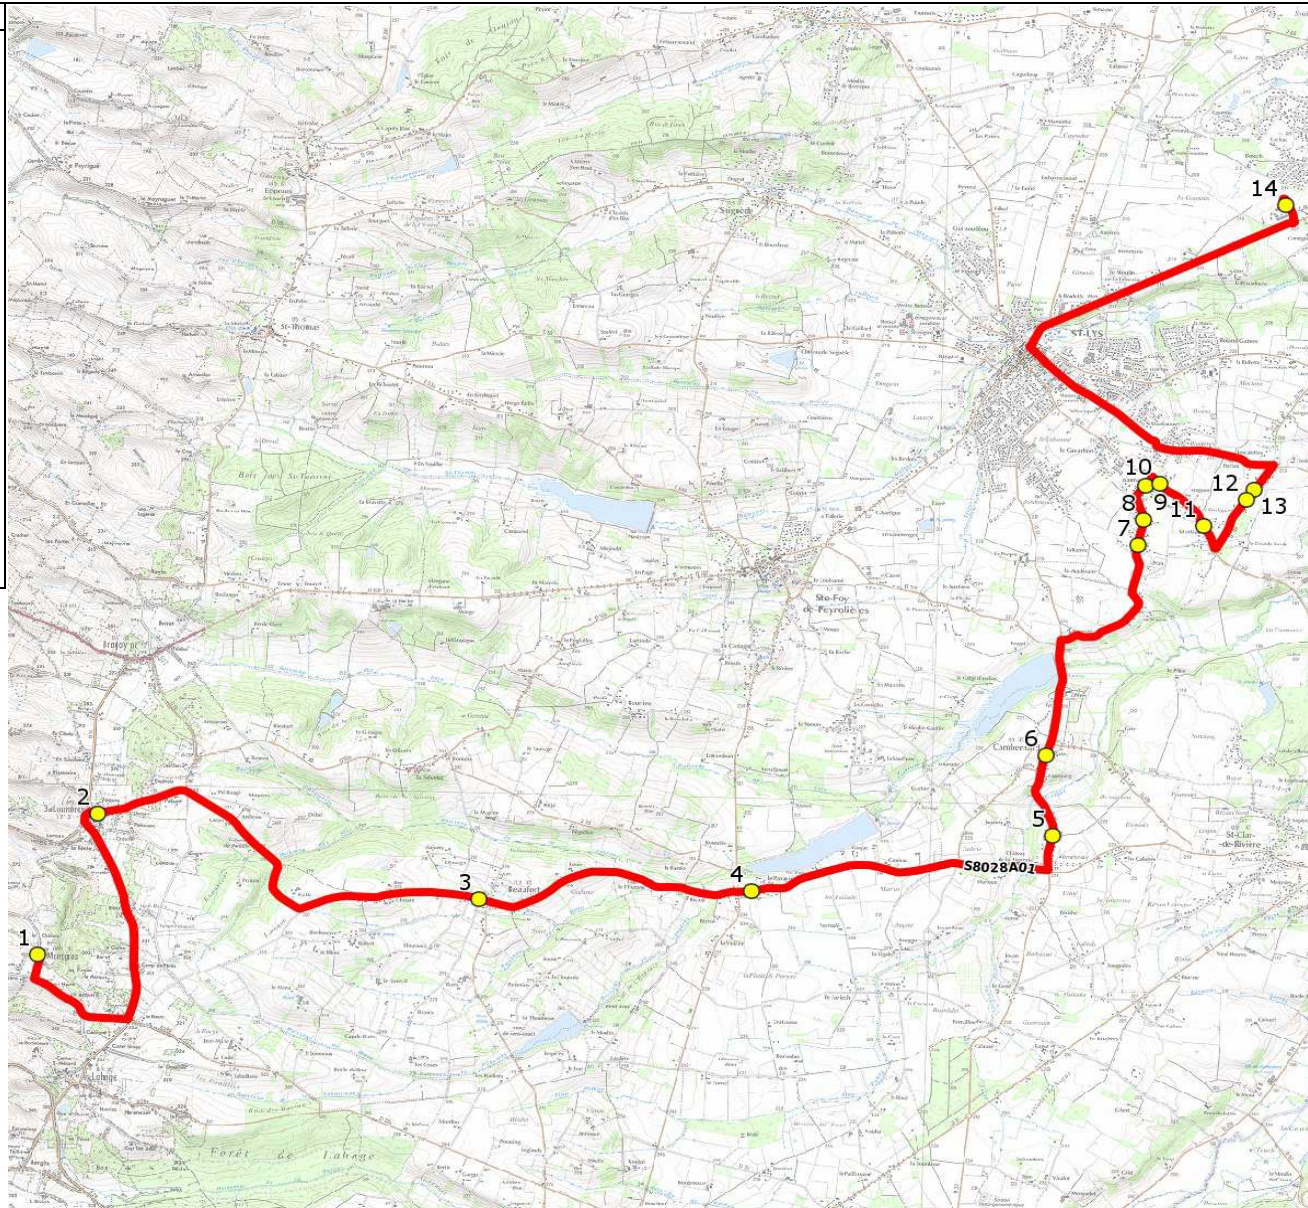

Mise à jour : 15/08/2019	Ligne : CAMBERNARD-LYCEE DE FONSORBES	Ligne N° : S8028
Marché (année de notification-durée) : 2015-6	Transporteur : ALCIS TRANSPORTS	Km en charge : 28 Km
Nombre de places assises : 63 pl	Sous-traitant :	Année : 2015

ITINERAIRE INDICATIF (ALLER)	LMMJV--
1. Eglise MONTGRAS	06:57
2. ABCDn0444 Mairie SABONNERES	07:04
3. ABCDn0637 Village BEAUFORT	07:11
4. RD50/Parayré/Chapelle SAINTE-FOY-DE-PEYROLIERES	07:15
5. RD37/Duroux/Lot La Huguerie CAMBERNARD	07:20
6. RD37/Préau/Ecole/Mairie SAINT-LYS	07:22
7. Ch Bartas n°795	07:27
8. ABCDn1297 Roitelets	07:28
9. Ch Bartas/Imp Bartas/AB/PCD	07:29
10. Rte St Clar n°2222	07:30
11. ABCDn0882 Mathieu	07:31
12. Rte Souliguières n°1593	07:32
13. RtSouliguières n°1442/AB-n°1467/C6 FONSORBES	07:33
14. Lycée	07:50

Mise à jour : 15/08/2019

Marché (année de notification-durée) : 2015-6

Nombre de places assises : 63 pl

Ligne : CAMBERNARD-LYCEE DE FONSORBES

Transporteur : ALCIS TRANSPORTS

Sous-traitant :

Ligne N° : S8028

Km en charge : 29 Km

Année : 2015

ITINERAIRE INDICATIF (RETOUR)	LM-JV--	Merc
1. Lycée FONSORBES	17:40	12:15
2. Rte St Clar n°2222 SAINT-LYS	17:54	12:29
3. ABCDn0882 Mathieu	17:55	12:30
4. Rte Souliguières n°1593	17:56	12:31
5. RtSouliguières n°1442/AB-n°1467/C6	17:57	12:32
6. Ch Bartas/Imp Bartas/AB/PCD	18:02	12:37
7. ABCDn1297 Roitelets	18:03	12:38
8. Ch Bartas n°795	18:04	12:39
9. RD37/Préau/Ecole/Mairie CAMBERNARD	18:09	12:44
10. RD37/Duroux/Lot La Huguerie SAINTE-FOY-DE-PEYROLIERES	18:11	12:46
11. RD50/Parayré/Chapelle	18:16	12:51
12. ABCDn0637 Village BEAUFORT	18:20	12:55
13. ABCDn0444 Mairie SABONNERES	18:27	13:02
14. Eglise MONTGRAS	18:33	13:08