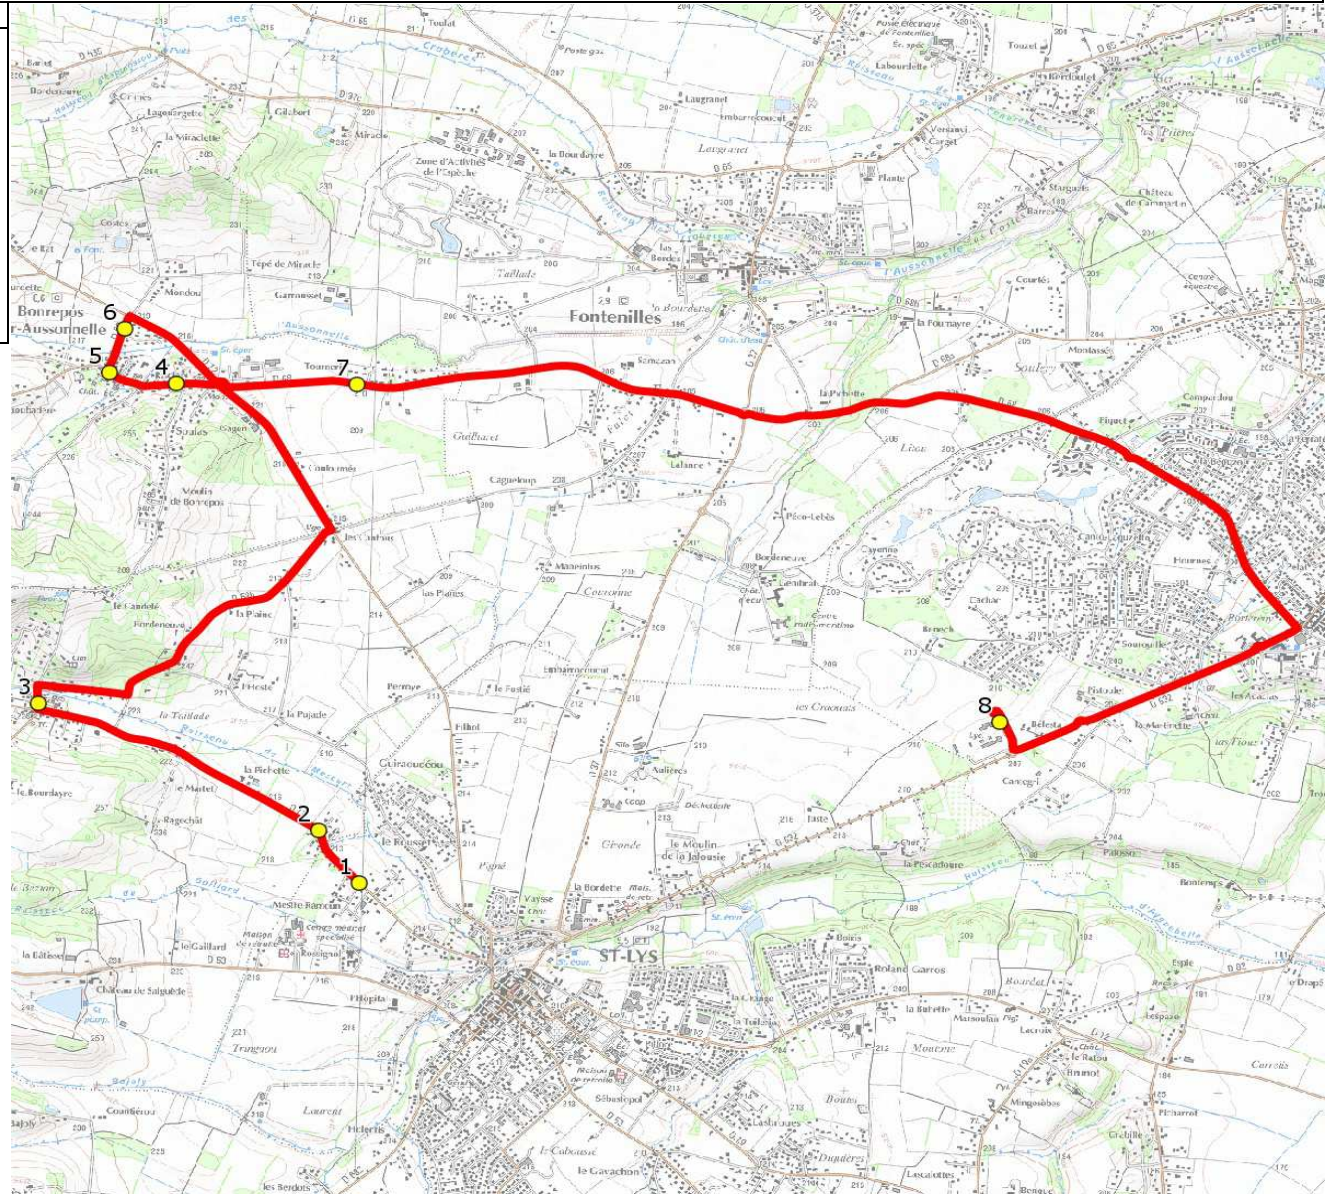

Mise à jour : 16/04/2019

Marché (année de notification-durée) : 2016-5

Nombre de places assises : 59 pl

Ligne : SAIGUEDE-LYCEE FONSORBES

Transporteur : VERDIE AUTOCARS

Sous-traitant :

Ligne N° : S8025

Km en charge : 16 Km

Année : 2014

ITINERAIRE INDICATIF (ALLER)

	LMMJV--
SAINT-LYS	
1. Rte Saiguède/Mestre Ramoun	07:14
SAIGUEDE	
2. RD19/AHC La Couronne/C6	07:15
3. Kiosque/Place	07:18
BONREPOS-SUR-AUSSONNELLE	
4. Atribus La Goutte	07:25
5. Atribus Village	07:26
6. Atribus Guignerou	07:27
7. RD68/Tourneris/P Amov	07:30
FONSORBES	
8. Lycée	07:50

Mise à jour : 16/04/2019	Ligne : SAIGUEDE-LYCEE FONSORBES	Ligne N° : S8025
Marché (année de notification-durée) : 2016-5	Transporteur : VERDIE AUTOCARS	Km en charge : 15 Km
Nombre de places assises : 59 pl	Sous-traitant :	Année : 2014

ITINERAIRE INDICATIF (RETOUR)	LM-JV--	Merc
FONSORBES		
1. Lycée	17:40	12:15
BONREPOS-SUR-AUSSONNELLE		
2. RD68/Tourneris/P Amov	18:00	12:35
3. Atribus La Goutte	18:02	12:37
4. Atribus Village	18:03	12:38
5. Atribus Guignerou	18:04	12:39
6. Atribus Les Cantoux	18:07	12:42
SAIGUEDE		
7. Kiosque/Place	18:11	12:46
8. RD19/AHC La Couronne/C6	18:14	12:49
SAINT-LYS		
9. Rte Saiguède/Mestre Ramoun	18:15	12:50