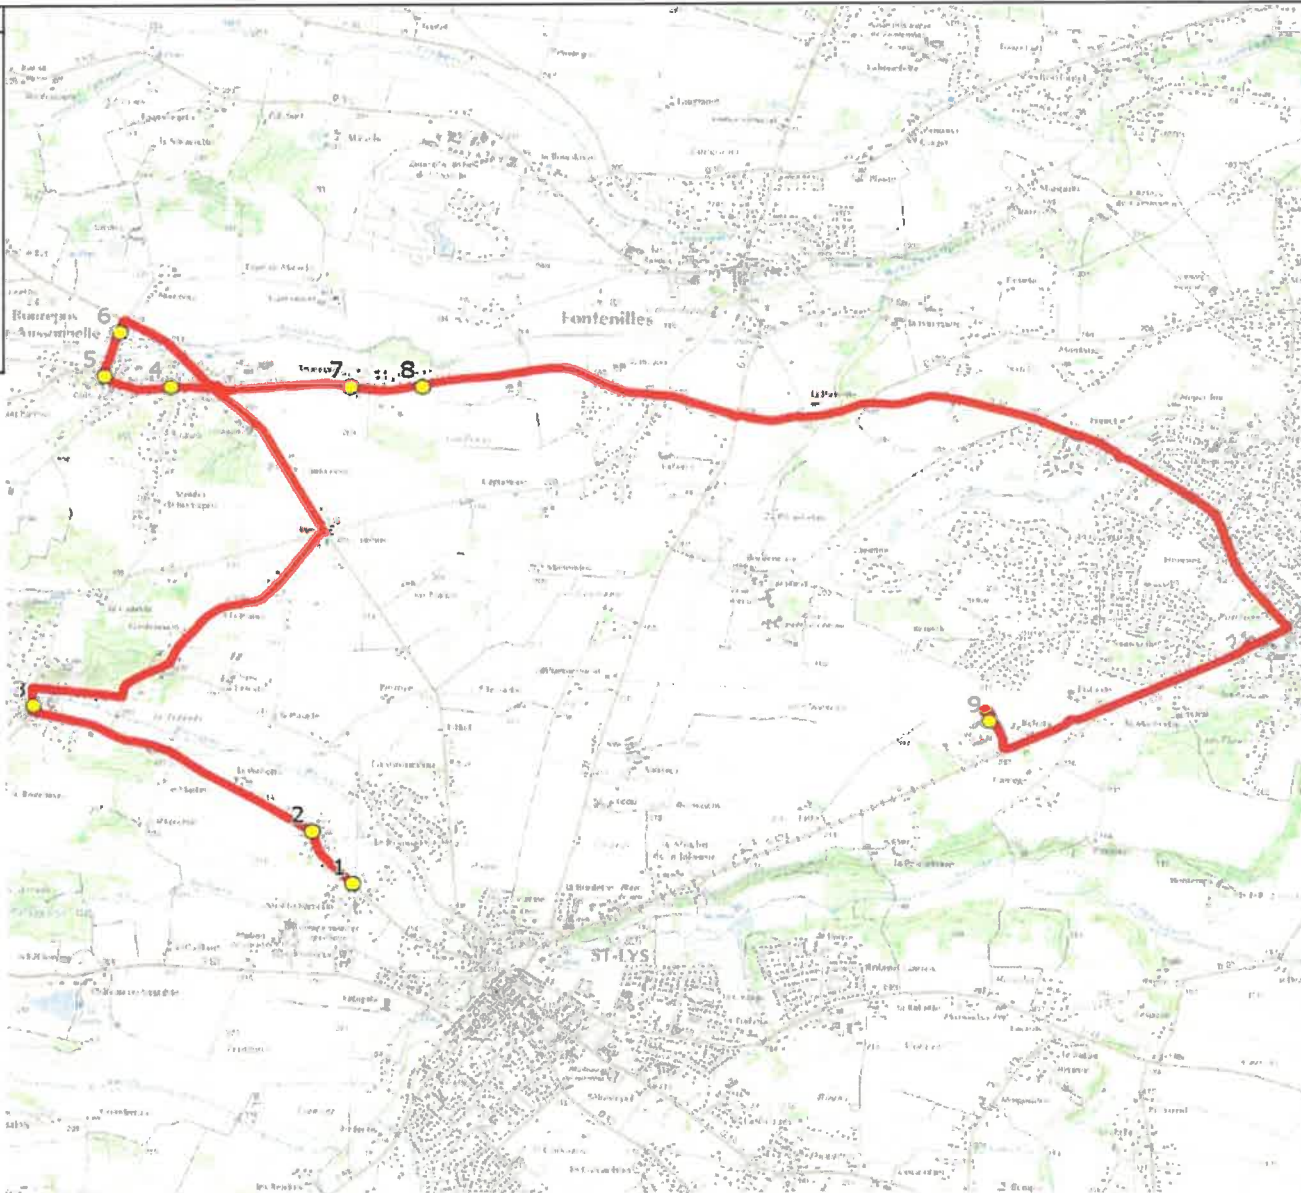

Mise à jour : 15/08/2018	Ligne : SAIGUEDE-LYCEE FONSORBES	Ligne N° : S8025
Marché (année de notification-durée) : 2016-5	Transporteur : VERDIE AUTOCARS	Km en charge : 16 Km
Nombre de places assises : 59 pl	Sous-traitant :	Année : 2014

ITINERAIRE INDICATIF (ALLER)	LMMJV--
SAINT-LYS	
1. Rte Saiguède/Mestre Ramoun	07:14
SAIGUEDE	
2. RD19/AHC La Couronne/C6	07:15
3. Kiosque/Place	07:18
BONREPOS-SUR-AUSSONNELLE	
4. Atribus La Goutte	07:25
5. Atribus Village	07:26
6. Atribus Guignerou	07:27
7. RD68/Tourmeris/P Amov	07:30
8. Vis à vis Tourneris	07:31
FONSORBES	
9. Lycée	07:50

Mise à jour : 15/08/2018	Ligne : SAIGUEDE-LYCEE FONSORBES	Ligne N° : S8025
Marché (année de notification-durée) : 2018-5	Transporteur : VERDIE AUTOCARS	Km en charge : 16 Km
Nombre de places assises : 59 pl	Sous-traitant :	Année : 2014

ITINERAIRE INDICATIF (RETOUR)	LM-JV-	Merc
1. Lycée FONSORBES	17:40	12:15
2. Poteaux Tourneris BONREPOS-SUR-AUSSONNELLE	17:59	12:34
3. RD68/Tourneris/P Amov	18:00	12:35
4. Abribus La Goutte	18:02	12:37
5. Abribus Village	18:03	12:38
6. Abribus Guignerou	18:04	12:39
7. Abribus Les Cantoux SAIGUEDE	18:07	12:42
8. Kiosque/Place	18:11	12:46
9. RD19/AHC La Couronne/C6 SAINT-LYS	18:14	12:49
10. Rte Saiguède/Mestre Ramoun	18:15	12:50