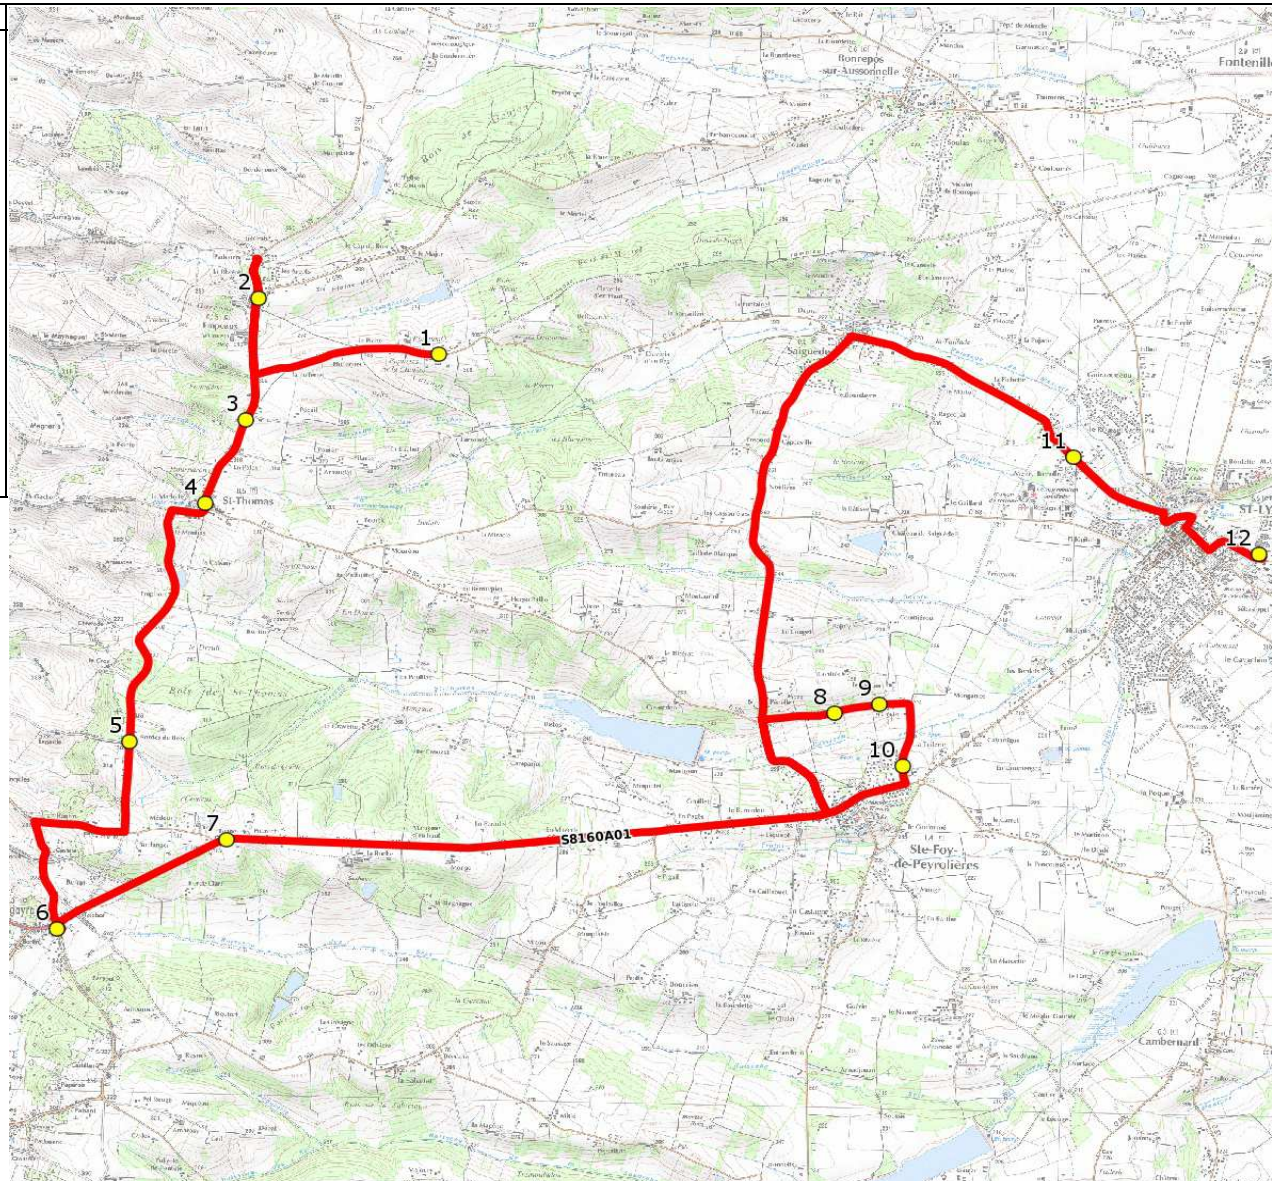

Mise à jour : 29/01/2018

Ligne : ST THOMAS-COLLEGE ST LYS

Ligne N° : S8160

Marché (année de notification-durée) : 2014-5

Transporteur : CAP PAYS CATHARE

Km en charge : 28 Km

Nombre de places assises : 63 pl

Sous-traitant :

Année : 2006

ITINERAIRE INDICATIF (ALLER)	LMMJV--
1. ABCDn0857 Paguères de la Chutère EMPEAUX	07:23
2. ABCDn0349 Ecole SAINT-THOMAS	07:27
3. RD58/La Chapelle	07:29
4. ABCDn0285 Mairie BRAGAYRAC	07:31
5. RD58/Lagarde	07:35
6. PI Cazac/Voie de Bus	07:39
7. RD632/PCG Pourcet SAINTE-FOY-DE-PEYROLIERES	07:41
8. RD53a/Penelle/Guérin	07:50
9. RD53a/Salabert/Guérin	07:51
10. RD53a/Lot/Avant X RD632 SAINT-LYS	07:52
11. Rte Saiguède/Mestre Ramoun	08:04
12. Collège Léo Ferré	08:20

Mise à jour : 29/01/2018
 Marché (année de notification-durée) : 2014-5
 Nombre de places assises : 63 pl

Ligne : ST THOMAS-COLLEGE ST LYS
 Transporteur : CAP PAYS CATHARE
 Sous-traitant :

Ligne N° : S8160
 Km en charge : 26 Km
 Année : 2006

ITINERAIRE INDICATIF (RETOUR)	LM-JV--	Merc
SAINT-LYS		
1. Collège Léo Ferré	17:15	13:10
2. Rte Saiguède/Mestre Ramoun	17:20	13:15
SAINTE-FOY-DE-PEYROLIERES		
3. RD53a/Penelle/Guérin	17:31	13:26
4. RD53a/Salabert/Guérin	17:32	13:27
5. RD53a/Lot/Avant X RD632	17:33	13:28
BRAGAYRAC		
6. RD632/PCG Pourcet	17:42	13:37
7. PI Cazac/Voie de Bus	17:44	13:39
8. RD58/Lagarde	17:48	13:43
SAINT-THOMAS		
9. ABCDn0285 Mairie	17:52	13:47
10. RD58/La Chapelle	17:54	13:49
EMPEAUX		
11. ABCDn0349 Ecole	17:56	13:51
SAINT-THOMAS		
12. ABCDn0857 Paguères de la Chutère	18:00	13:55