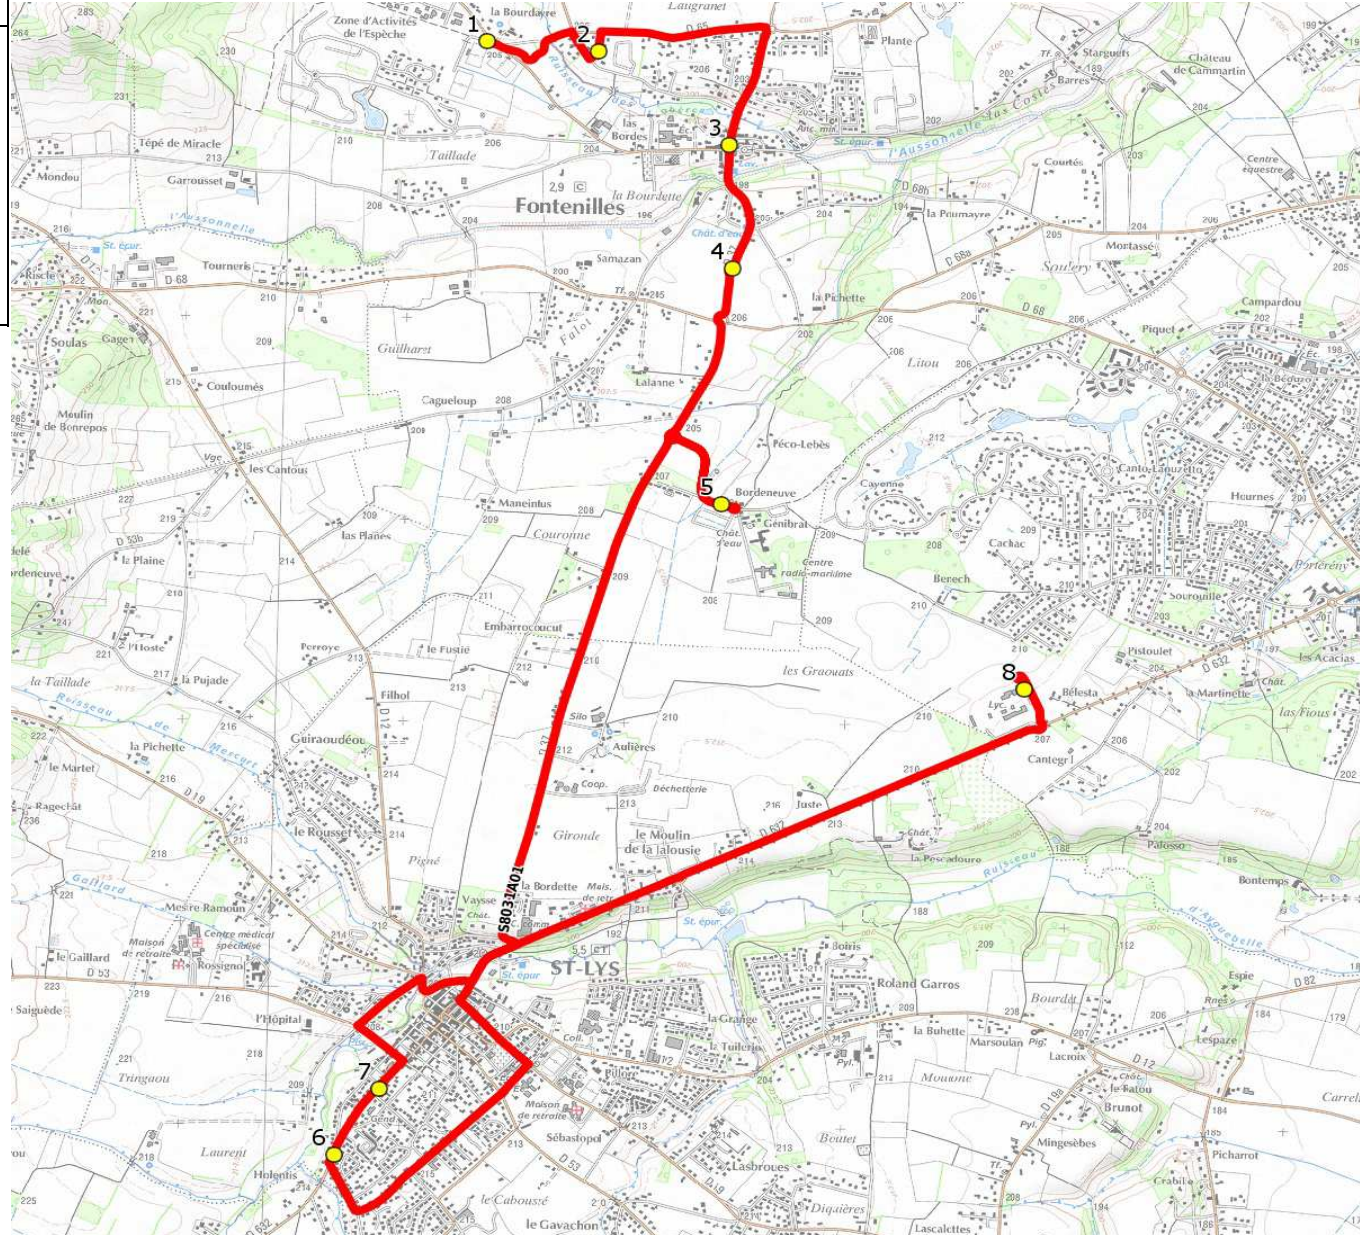

Mise à jour : 04/12/2017	Ligne : FONTENILLES LYCEE FONSORBES	Ligne N° : S8031
Marché (année de notification-durée) : 2016-5	Transporteur : VERDIE AUTOCARS	Km en charge : 15 Km
Nombre de places assises : 59 pl	Sous-traitant :	Année : 2014

ITINERAIRE INDICATIF (ALLER)	LMMJV--
FONTENILLES	
1. Rte Lias/Stade	07:14
2. Lot le Plateau/AB	07:17
3. Aribus Mairie	07:21
4. RD37/Lot.Résid.Savès/Rd-pt	07:24
5. Av Chappe/AHC Génibrat	07:26
SAINT-LYS	
6. Aribus Barcelone	07:37
7. Aribus Pyrénées	07:38
FONSORBES	
8. Lycée	07:45

Mise à jour : 04/12/2017

Ligne : FONTENILLES LYCEE FONSORBES

Ligne N° : S8031

Marché (année de notification-durée) : 2016-5

Transporteur : VERDIE AUTOCARS

Km en charge : 16 Km

Nombre de places assises : 59 pl

Sous-traitant :

Année : 2014

ITINERAIRE INDICATIF (RETOUR)	LM-JV--	Merc
FONSORBES		
1. Lycée	17:40	12:15
SAINT-LYS		
2. Abribus Barcelone	17:52	12:27
3. Abribus Pyrénées	17:53	12:28
FONTENILLES		
4. Av Chappe/AHC Génibrat	18:00	12:35
5. Rte Lias/Stade	18:07	12:42
6. Lot le Plateau/AB	18:10	12:45
7. Abribus Mairie	18:14	12:49
8. RD37/Lot.Résid.Savès/Rd-pt	18:17	12:52