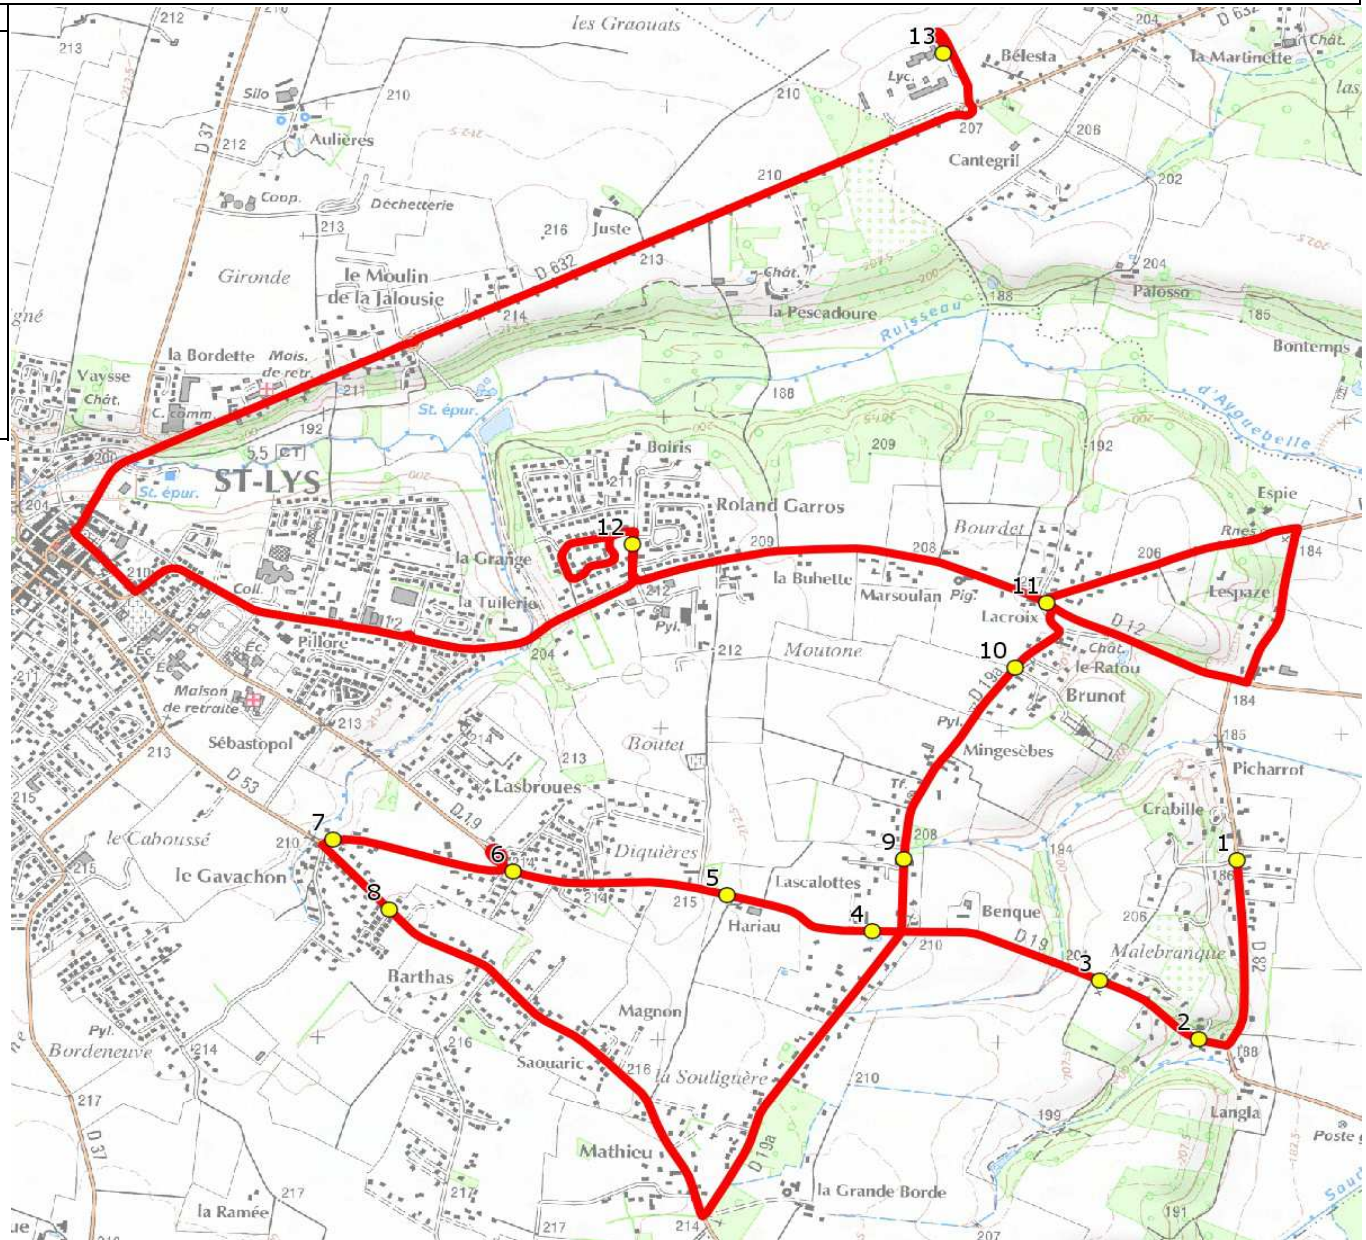

Mise à jour : 12/10/2017

Ligne : ST LYS-LYCEE FONSORBES

Ligne N° : S8026 / 34H01

Marché (année de notification-durée) : 2011-7

Transporteur : CARS GERS GARONNE

Km en charge : 17 Km

Nombre de places assises : 60 pl

Sous-traitant :

Année : 2011

ITINERAIRE INDICATIF (ALLER)	LMMJV--
SAINT-LYS	
1. Ch Crabille/Imp Crabille/AB	07:17
2. Rte Lamasquère	07:19
3. Rte Lamasquère/Ch Malebranque/PC6	07:20
4. Rte Lamasquère n°2851/Lascalottes	07:21
5. Rte Lamasquère/Hariaou	07:22
6. ABCDn1448 Pédaouba	07:24
7. Ch Pedaouba n°538	07:26
8. ABCDn1665 Lot. Gavachon	07:27
9. RD19a n°758/Pais Catinou&Jacou/C6	07:32
10. ABCDn1449 Les Hameaux	07:34
11. ABCDn0679 Bourdet	07:38
12. Atribus _F. Verdier	07:40
FONSORBES	
13. Lycée	07:50

Mise à jour : 12/10/2017

Ligne : ST LYS-LYCEE FONSORBES

Ligne N° : S8026 / 34H01

Marché (année de notification-durée) : 2011-7

Transporteur : CARS GERS GARONNE

Km en charge : 18 Km

Nombre de places assises : 60 pl

Sous-traitant :

Année : 2011

ITINERAIRE INDICATIF (RETOUR)	LM-JV--	Merc
FONSORBES		
1. Lycée	17:40	12:15
SAINT-LYS		
2. Atribus _F. Verdier	17:50	12:25
3. Ch Crabille/Imp Crabille/AB	17:55	12:30
4. Rte Lamasquère	17:57	12:32
5. Rte Lamasquère/Ch Malebranche/PC6	17:58	12:33
6. Rte Lamasquère n°2851/Lascalottes	17:59	12:34
7. Rte Lamasquère/Hariaou	18:00	12:35
8. ABCDn1448 Pédaouba	18:02	12:37
9. Ch Pedaouba n°538	18:04	12:39
10. ABCDn1665 Lot. Gavachon	18:05	12:40
11. RD19a n°758/Pais Catinou&Jacou/C6	18:10	12:45
12. ABCDn1449 Les Hameaux	18:12	12:47
13. ABCDn0679 Bourdet	18:16	12:51