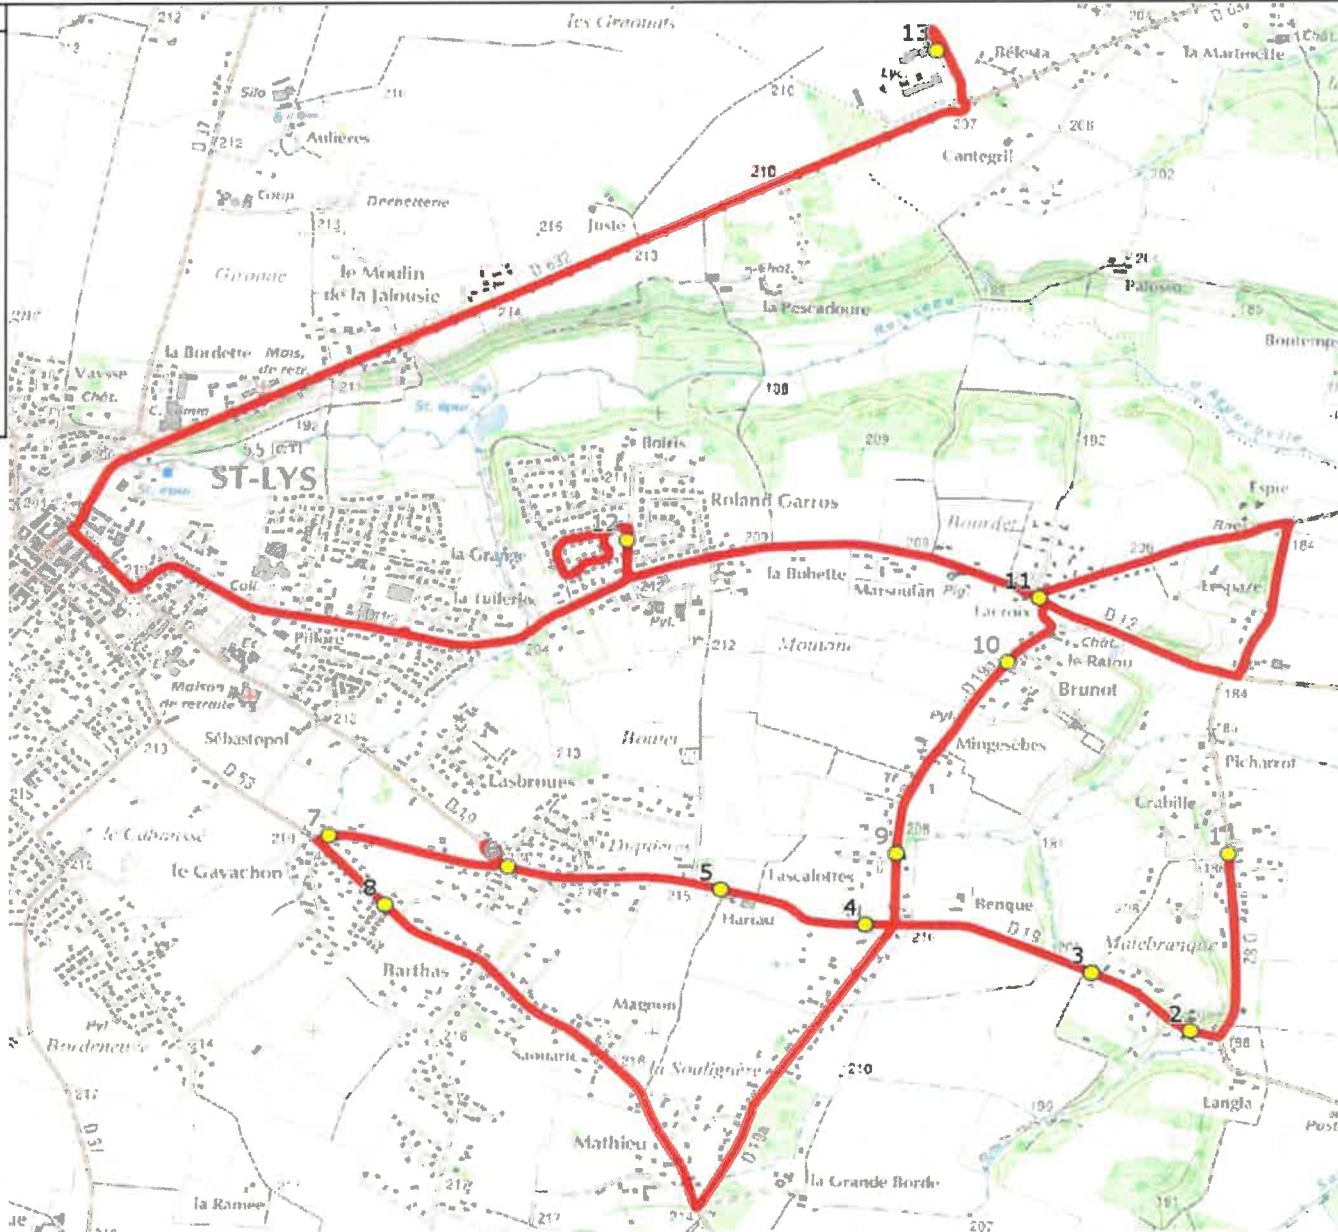

Mise à jour : 01/08/2018	Ligne : ST LYS-LYCEE FONSORBES	Ligne N° : S8026
Marché (année de notification-durée) : 2018-7	Transporteur : VNI-TRANSEUROCARS	Km en charge : 17 Km
Nombre de places assises : 58 pl	Sous-traitant :	Année : 2015

ITINERAIRE INDICATIF (ALLER)	LMMJV--
SAINT-LYS	
1. Ch Crabille/Imp Crabille/AB	07:17
2. Rte Lamasquère	07:19
3. Rte Lamasquère/Ch Malebranque/PC6	07:20
4. Rte Lamasquère n°2851/Lascalottes	07:21
5. Rte Lamasquère/Hariaou	07:22
6. ABCDn1448 Pèdaouba	07:24
7. Ch Pèdaouba n°538	07:26
8. ABCDn1665 Lot. Gavachon	07:27
9. RD19a n°758/Pais Catinou&Jacou/C6	07:32
10. ABCDn1449 Les Hameaux	07:34
11. ABCDn0679 Bourdet	07:38
12. Atribus _F. Verdier	07:40
FONSORBES	
13. Lycée	07:50

Mise à jour : 01/08/2018

Ligne : ST LYS-LYCEE FONSORBES

Ligne N° : S8026

Marché (année de notification-durée) : 2018-7

Transporteur : VNI-TRANSEUROCARs

Km en charge : 18 Km

Nombre de places assises : 58 pl

Sous-traitant :

Année : 2015

ITINERAIRE INDICATIF (RETOUR)	LM-JV--	Merc
FONSORBES		
1. Lycée	17:40	12:15
SAINT-LYS		
2. Abrisus _F. Verdier	17:50	12:25
3. Ch Crabille/Imp Crabille/AB	17:55	12:30
4. Rte Lamasquère	17:57	12:32
5. Rte Lamasquère/Ch Malebranche/PC6	17:58	12:33
6. Rte Lamasquère n°2851/Lascalottes	17:59	12:34
7. Rte Lamasquère/Hariaou	18:00	12:35
8. ABCDn1448 Pédaouba	18:02	12:37
9. Ch Pédaouba n°538	18:04	12:39
10. ABCDn1665 Lot. Gavachon	18:05	12:40
11. RD19a n°758/Pais Catinou&Jacou/C6	18:10	12:45
12. ABCDn1449 Les Hameaux	18:12	12:47
13. ABCDn0679 Bourdet	18:16	12:51