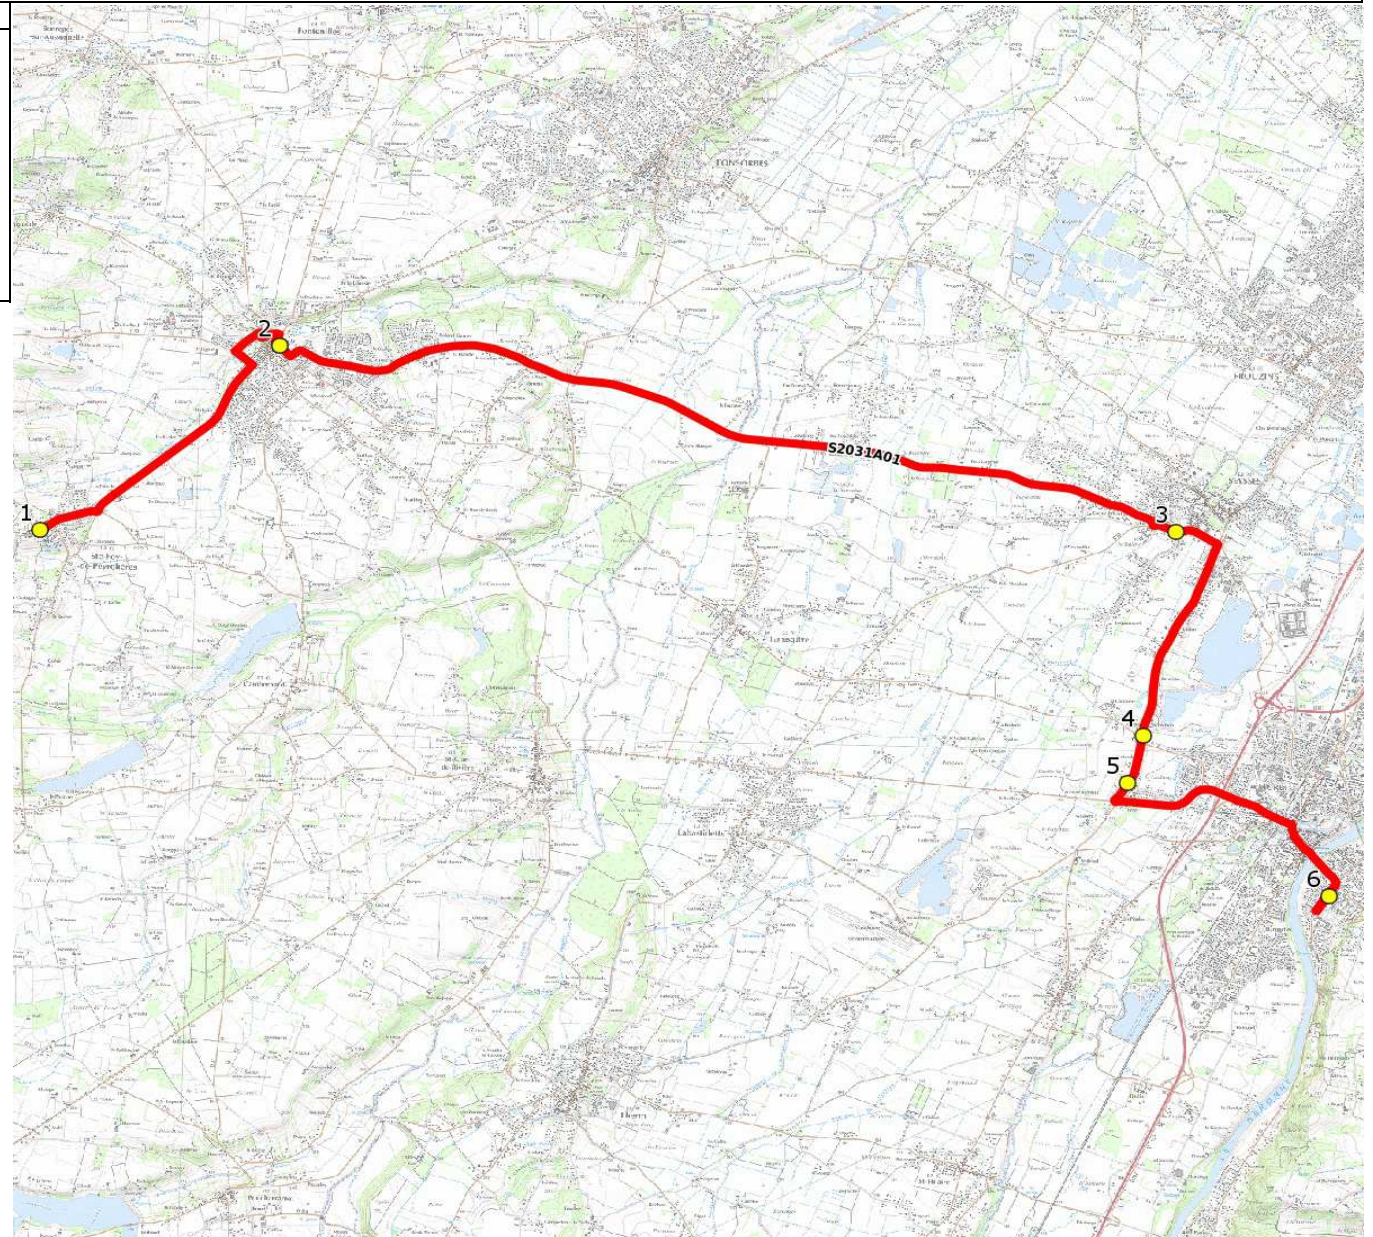

Mise à jour : 11/12/2017

Ligne : SAINT LYS-LYCEE MURET

Ligne N° : S2031

Marché (année de notification-durée) : 2017-2

Transporteur : VNI-TRANSEUROCARS

Km en charge : 24 Km

Nombre de places assises : 55 pl

Sous-traitant :

Année : 2010

| ITINERAIRE INDICATIF (ALLER) | LMMJV-- |
|------------------------------|---------|
| SAINTE-FOY-DE-PEYROLIERES    |         |
| 1. ABCDn0282 Mairie          | 06:55   |
| SAINT-LYS                    |         |
| 2. Av Mitterrand/PCD Eglise  | 07:01   |
| SEYSSES                      |         |
| 3. ABCDn1115 Gay             | 07:14   |
| MURET                        |         |
| 4. ABCDn1304 Coulanère       | 07:19   |
| 5. ABCDn1156 Saint-Clar      | 07:20   |
| 6. Lycée Pierre d'Aragon     | 07:50   |

|   |                                  |                      |
|---|----------------------------------|----------------------|
| Mise à jour : 11/12/2017                      | Ligne : SAINT LYS-LYCEE MURET    | Ligne N° : S2031     |
| Marché (année de notification-durée) : 2017-2 | Transporteur : VNI-TRANSEUROCARs | Km en charge : 23 Km |
| Nombre de places assises : 55 pl              | Sous-traitant :                  | Année : 2010         |

| ITINERAIRE INDICATIF (RETOUR) | LM-JV-- | Merc  |
|-------------------------------|---------|-------|
| MURET                         |         |       |
| 1. Lycée Pierre d'Aragon      | 17:40   | 13:10 |
| 2. ABCDn1156 Saint-Clar       | 17:52   | 13:22 |
| 3. ABCDn1304 Coulanère        | 17:53   | 13:23 |
| SEYSSES                       |         |       |
| 4. ABCDn1115 Gay              | 17:58   | 13:28 |
| SAINTE-LYS                    |         |       |
| 5. Av Mitterrand/PCD Eglise   | 18:11   | 13:41 |
| SAINTE-FOY-DE-PEYROLIERES     |         |       |
| 6. ABCDn0282 Mairie           | 18:17   | 13:47 |