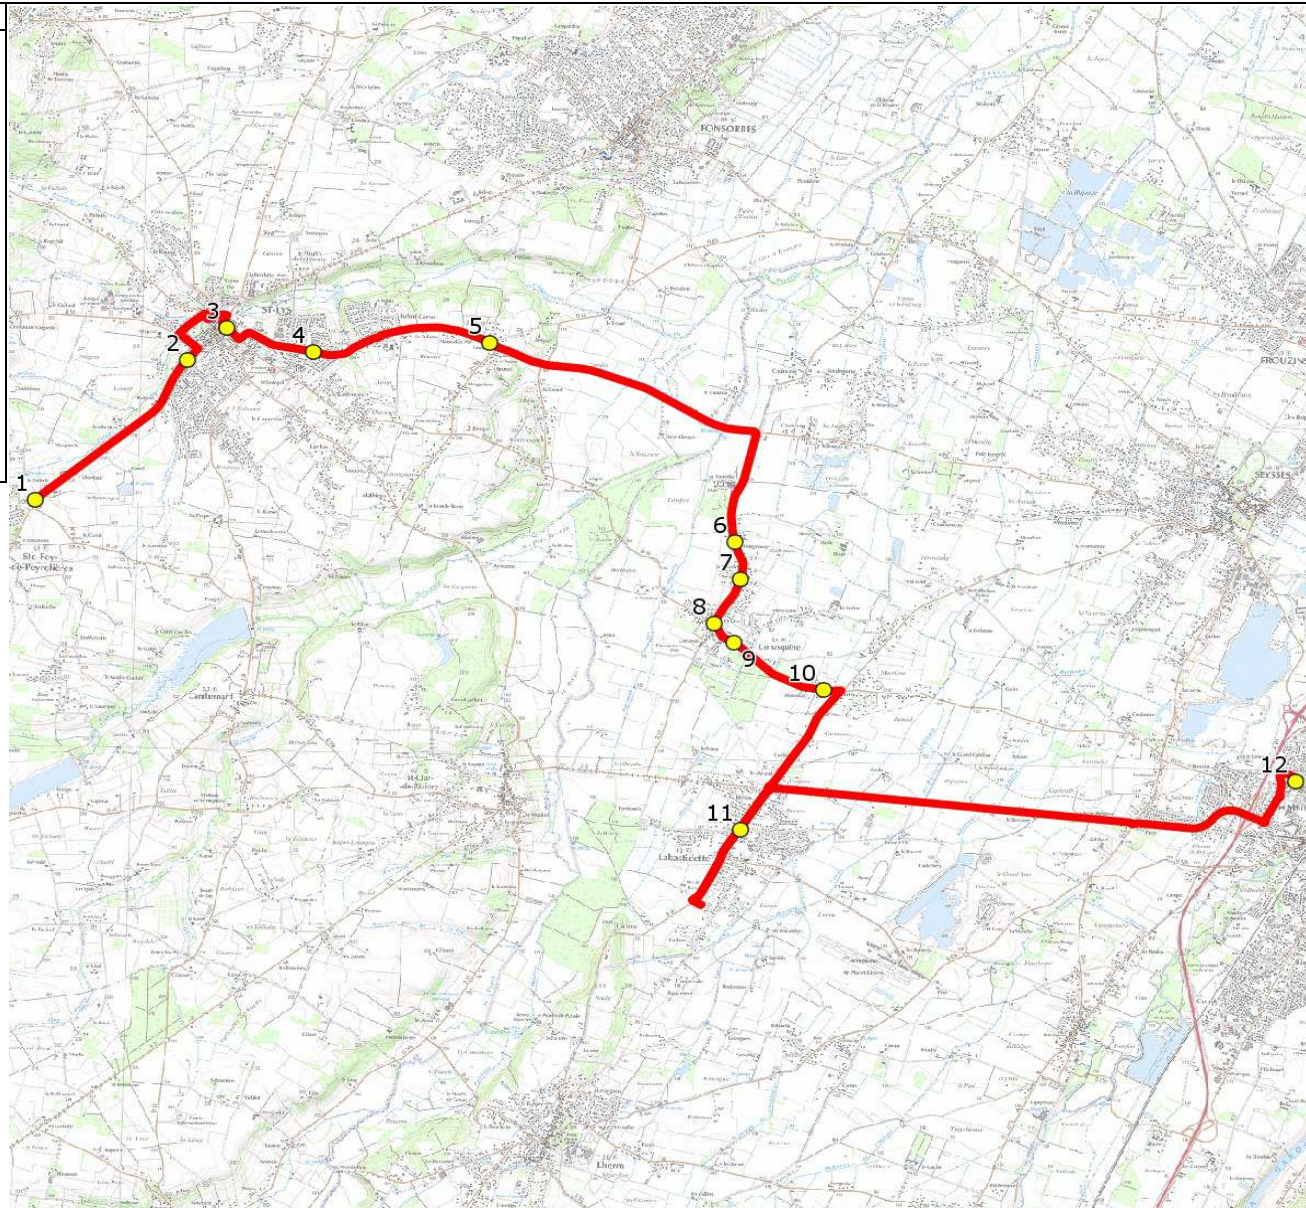

Mise à jour : 29/08/2017	Ligne : SAINT LYS-LP MURET	Ligne N° : S2010
Marché (année de notification-durée) : 2015-6	Transporteur : CARS GONZALES	Km en charge : 25 Km
Nombre de places assises : 59 pl	Sous-traitant :	Année : 2013

ITINERAIRE INDICATIF (ALLER)	LMMJV--
SAINTE-FOY-DE-PEYROLIERES	
1. ABCDn924 Le Colomé	07:19
SAINT-LYS	
2. ABCDn0069 Pyrénées	07:21
3. Av Mitterrand/PCD Eglise	07:25
4. Intermarché	07:27
5. ABCDn0679 Bourdet	07:31
LAMASQUERE	
6. RD50/PCD Fougause/AB Béton	07:37
7. ABCDn1370 Le Petit Pierre	07:38
8. ABCDn0283 Ecoles	07:40
9. Rte Moundas/Ch Lavizard	07:41
10. Rte Moundas/Point Verre	07:43
LABASTIDETTE	
11. Aribus Banque	07:53
MURET	
12. Lycée/LP Charles de Gaulle	08:05

ITINERAIRE INDICATIF (RETOUR)	LM-JV--	Merc
MURET		
1. Lycée/LP Charles de Gaulle	17:35	13:30
LABASTIDETTE		
2. Poteaux Banque	17:47	13:42
LAMASQUERE		
3. ABCDn1245 Moundas	17:57	13:52
4. Rte Moundas/Ch Lavizard	17:59	13:54
5. ABCDn0283 Ecoles	18:00	13:55
6. ABCDn1370 Le Petit Pierre	18:02	13:57
7. RD50/PCD Fougrouse/AB Béton	18:03	13:58
SAINT-LYS		
8. ABCDn0679 Bourdet	18:09	14:04
9. Intermarché	18:13	14:08
10. Av Mitterrand/PCD Eglise	18:15	14:10
11. ABCDn0069 Pyrénées	18:19	14:14
SAINTE-FOY-DE-PEYROLIERES		
12. ABCDn924 Le Colomé	18:23	14:18